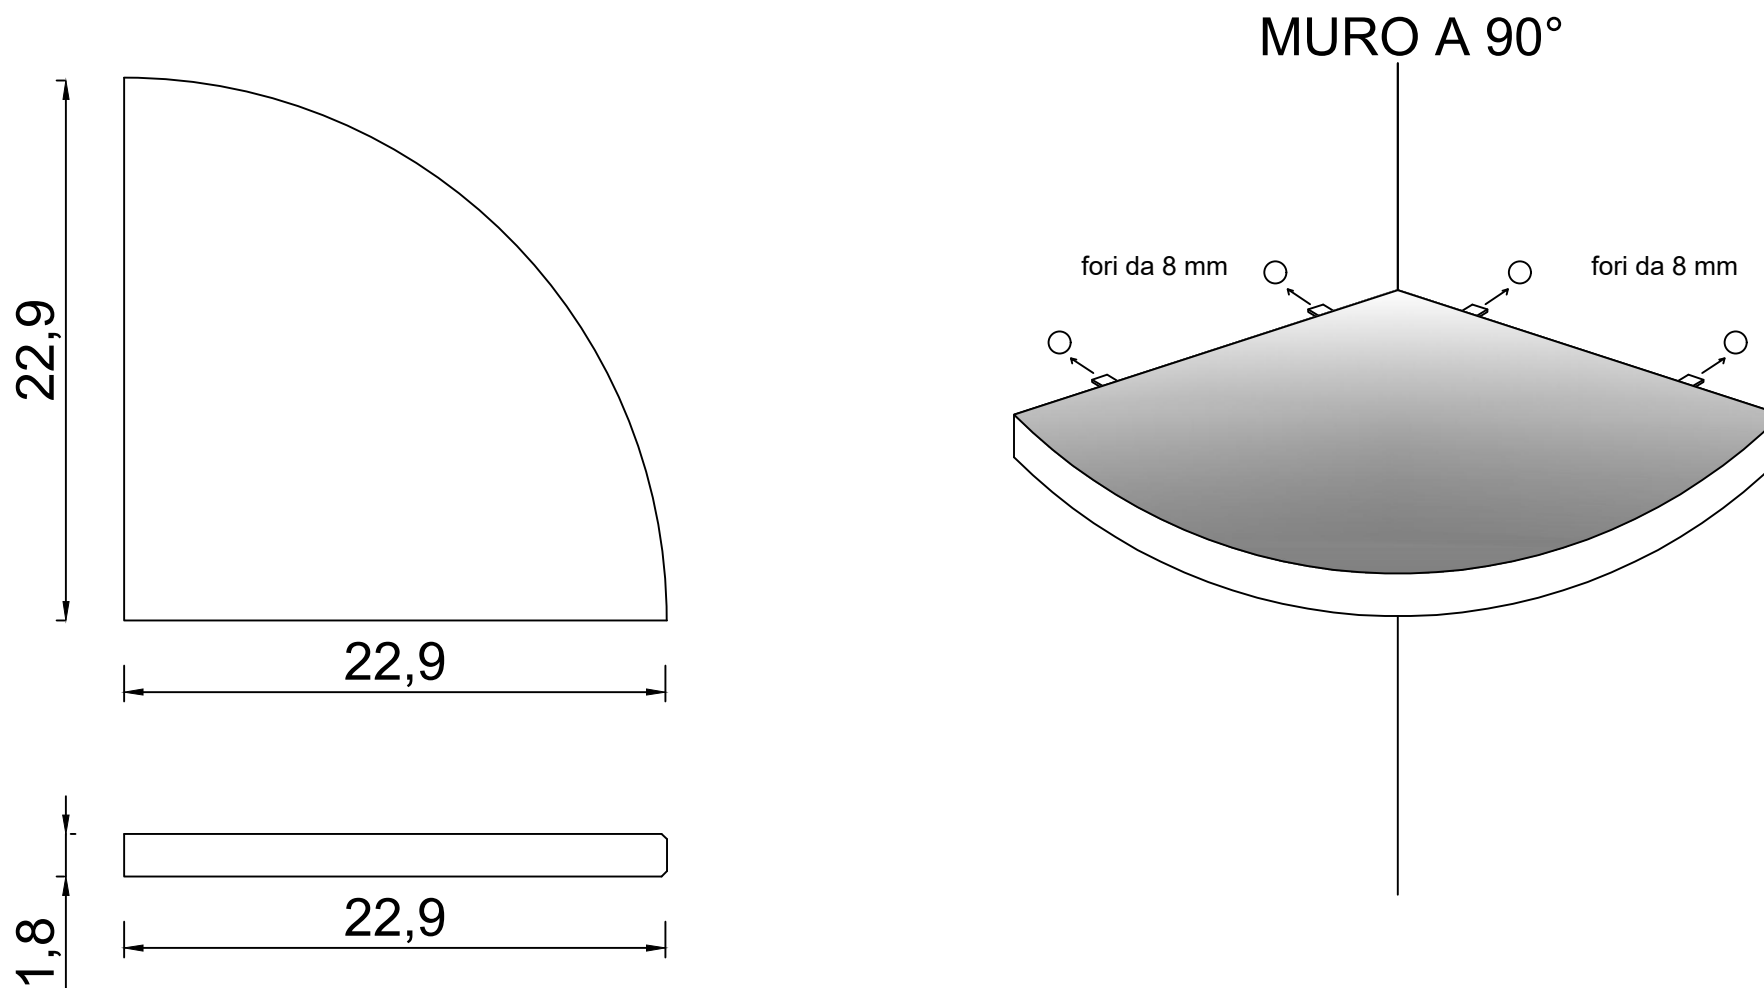

SCHEDA TECNICA

MENSOLA GHOST MARMO BIANCO CARRARA OPACO - COD. 74470

PER IL MONTAGGIO, UTILIZZARE TUTTO IL MATERIALE IN DOTAZIONE
PRESENTE NELLA SCATOLA E SEGUIRE ATTENTAMENTE LE ISTRUZIONI