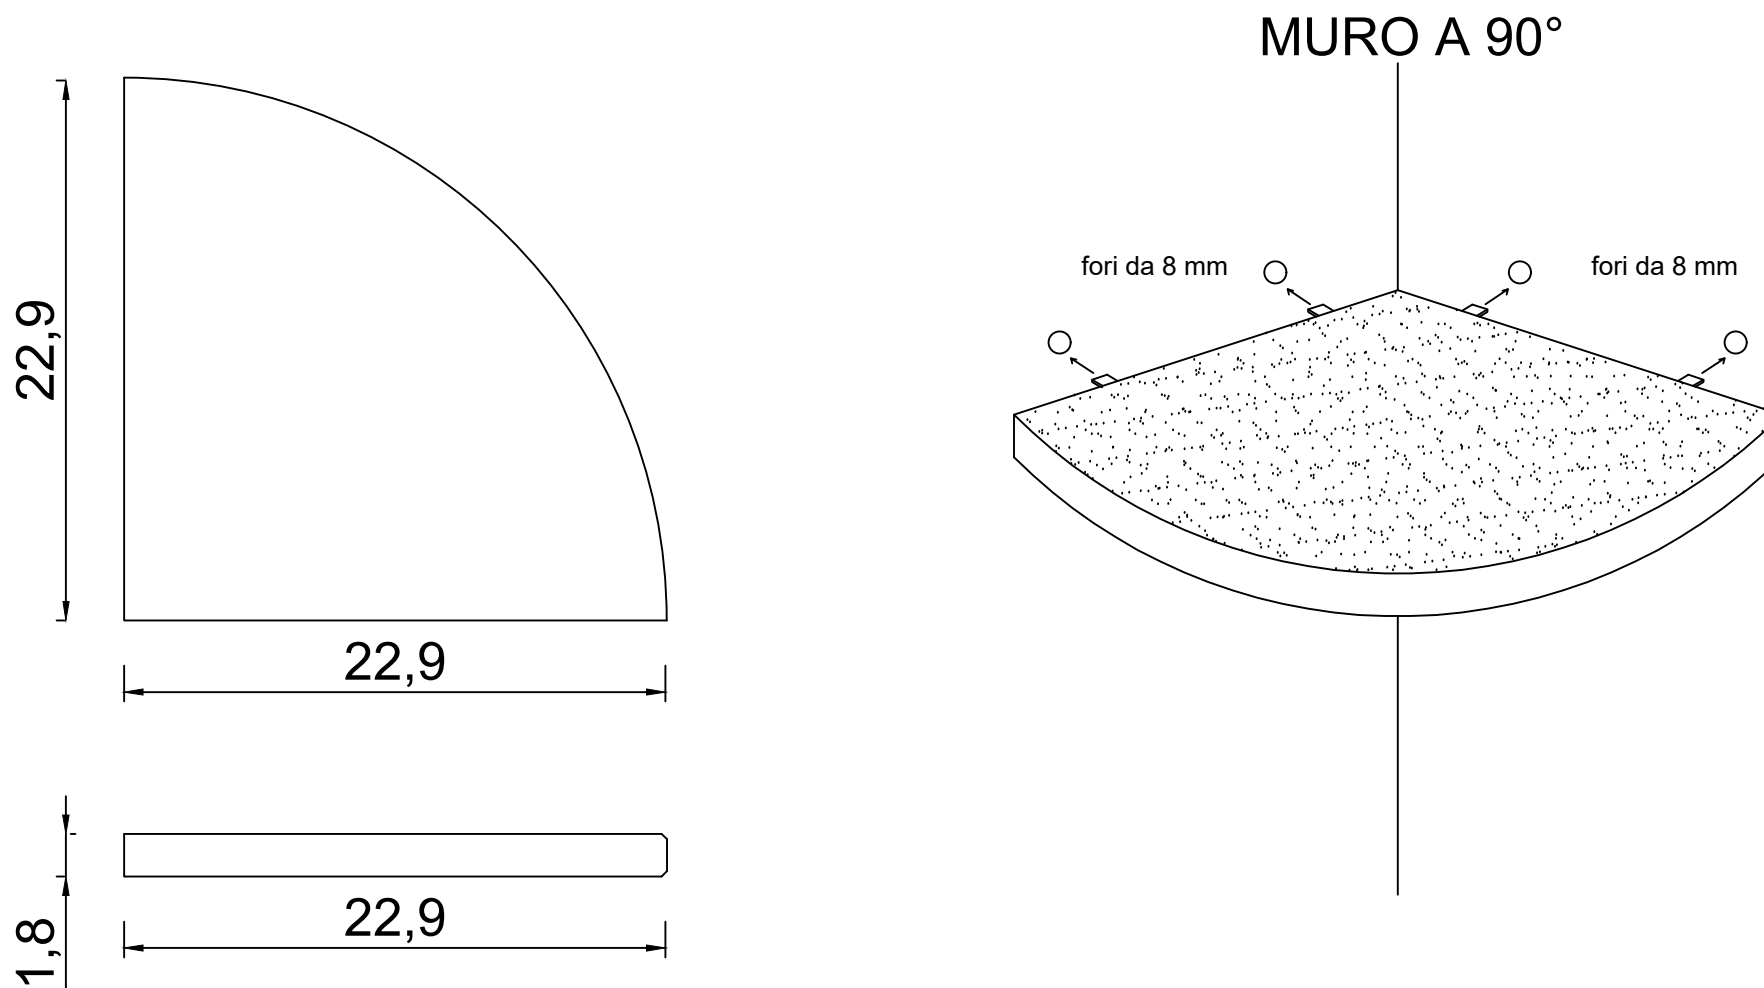

SCHEDA TECNICA

MENSOLA GHOST MARMO BIANCO CARRARA NATURAL - COD. 74486

**PER IL MONTAGGIO, UTILIZZARE TUTTO IL MATERIALE IN DOTAZIONE
PRESENTE NELLA SCATOLA E SEGUIRE ATTENTAMENTE LE ISTRUZIONI**