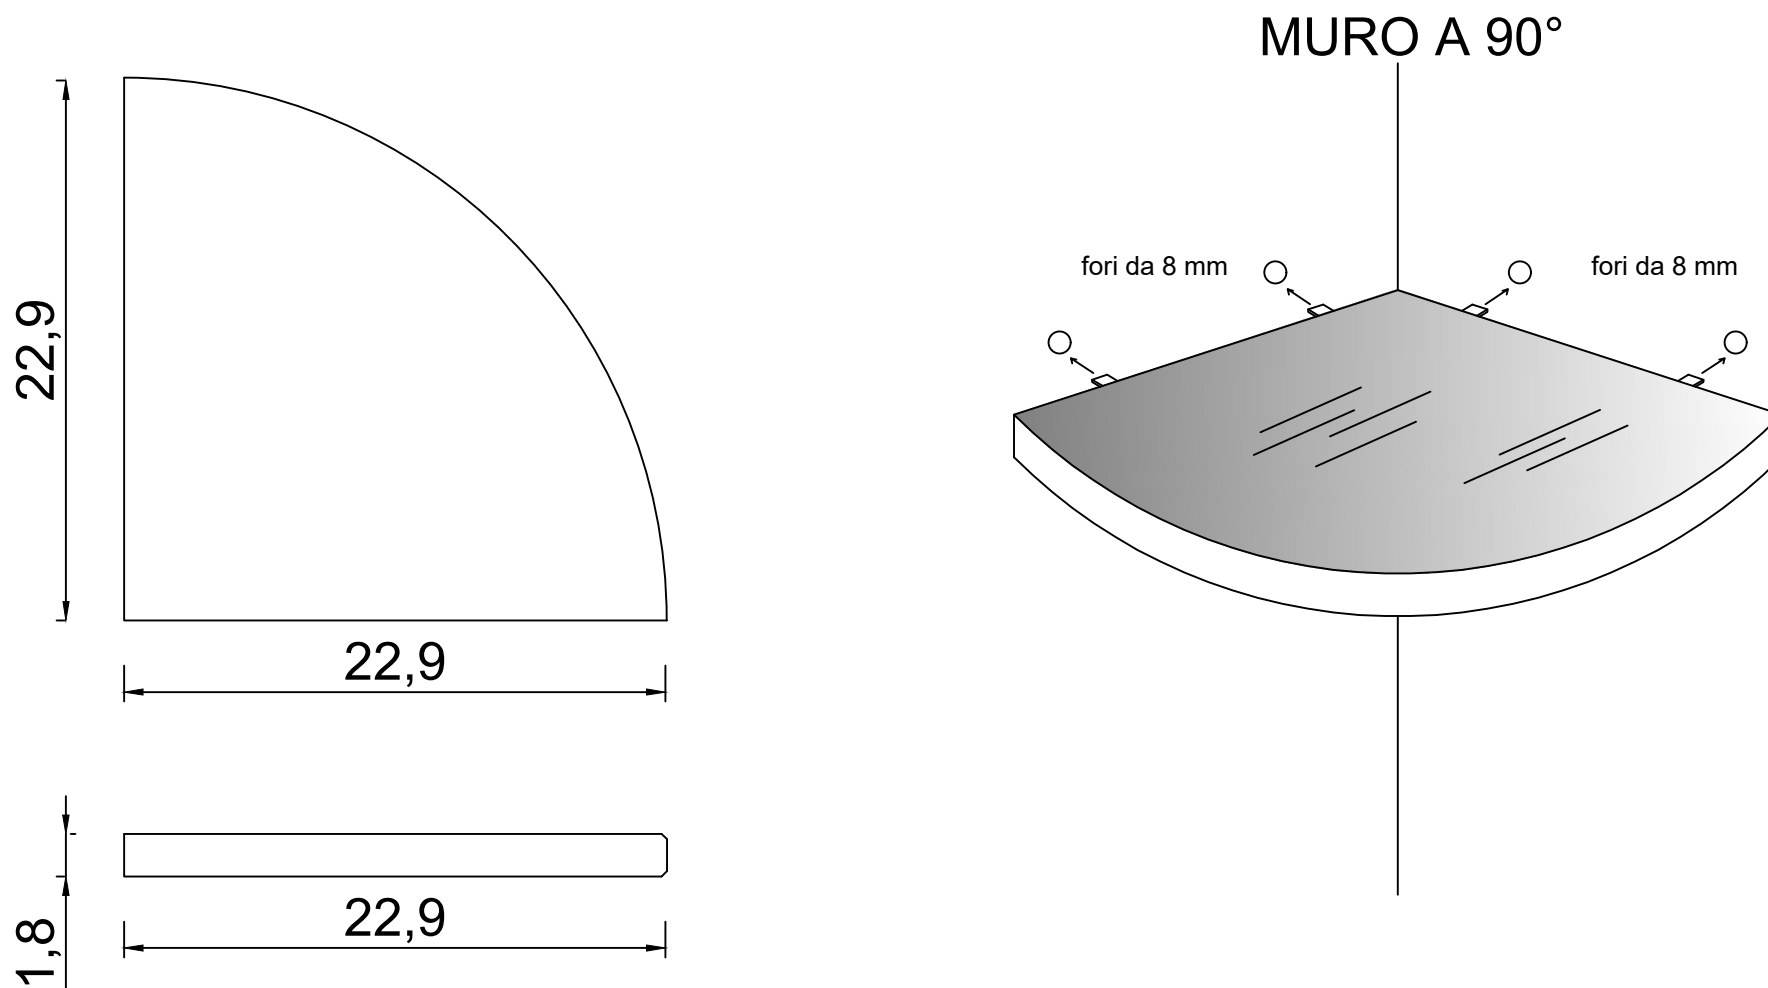

SCHEDA TECNICA

MENSOLA GHOST MARMO BIANCO CARRARA LUCIDO - COD. 74464

**PER IL MONTAGGIO, UTILIZZARE TUTTO IL MATERIALE IN DOTAZIONE
PRESENTE NELLA SCATOLA E SEGUIRE ATTENTAMENTE LE ISTRUZIONI**