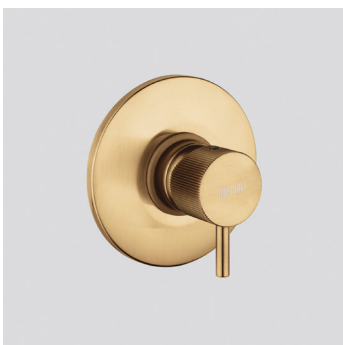

Finitura - Finishing
Ottone Spazzolato/Brushed Brass

➤ Bocca di erogazione a parete

Wall-mounted spout

Cod. fornitore
22610000Z12G

Cod. Iperceramica
72161

Finitura - Finishing
Ottone Spazzolato/Brushed Brass

Gretha

➤ Parte esterna di finitura per miscelatore monocomando da incasso per doccia con deviatore manuale a 2 uscite

External components for concealed single lever shower mixer 2-ways manual diverter

Da completare con gruppo da incasso 72163
To be completed with concealed mixer 72163

Cod. fornitore
00000944RD0G

Cod. Iperceramica
72183

Finitura - Finishing
Ottone Spazzolato/Brushed Brass

➤ Gruppo monocomando doccia da incasso con deviatore a 2 uscite

Concealed single lever shower mixer with 2-ways diverter

Cod. fornitore
27030000002G

Cod. Iperceramica
72163

Finitura - Finishing
Ottone Spazzolato/Brushed Brass

➤ Gruppo monocomando da incasso per doccia ad 1 uscita

Concealed 1-way single lever shower mixer

Da completare con gruppo da incasso 72164
To be completed with concealed mixer 72164