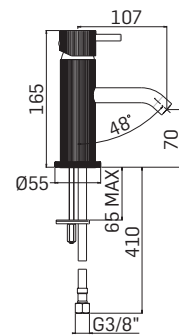

Cod. fornitore
40330000RD0G

Cod. Iperceramica
72173

Finitura - Finishing
Ottone Spazzolato/Brushed Brass