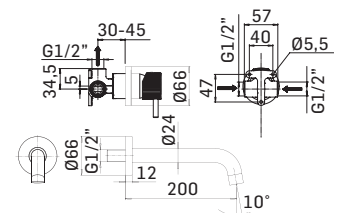

Cod. fornitore
40370000RD2G

Cod. Iperceramica
72177

Finitura - Finishing
Ottone Spazzolato/Brushed Brass