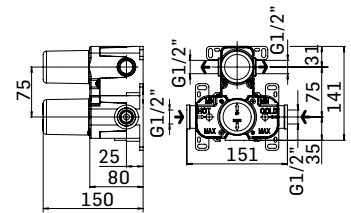

Cod. fornitore
271000000027

Cod. Iperceramica
59700

Finitura - Finishing