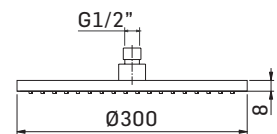

Cod. fornitore
271000000027

Cod. Iperceramica
59700

Finitura - Finishing

- Soffione in ottone Ø300 mm, ispezionabile, getto a pioggia, sistema anticalcare
 Ø300 mm. brass shower head, inspectable, rain jet with anti-lime system