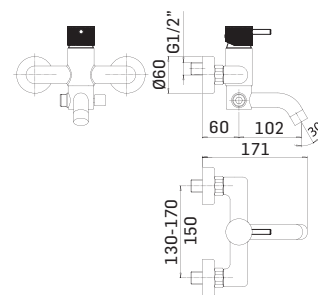

Cod. fornitore
1080PG29RD2G

Cod. Iperceramica
72181

Finitura - Finishing
Ottone Spazzolato/Brushed Brass