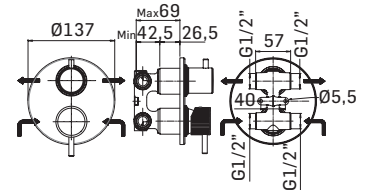

Cod. fornitore
00000944RD0G

Cod. Iperceramica
72183

Finitura - Finishing
Ottone Spazzolato/Brushed Brass