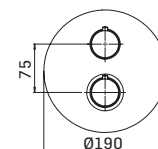

➤ Parte esterna di finitura per miscelatore termostatico incasso per doccia con deviatore a 2 uscite

External components for concealed thermostatic shower mixer 2-ways diverter

Da completare con gruppo da incasso 59700
To be completed with concealed mixer 59700