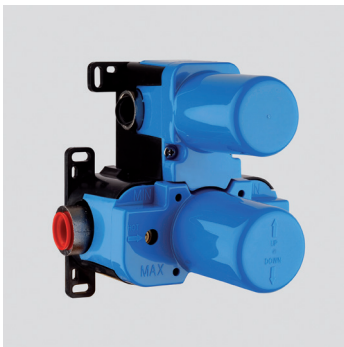

Gretha

- Gruppo doccia incasso termostatico universale con deviatore a 2 uscite
  Universal built-in thermostatic shower mixer with 2 ways diverter