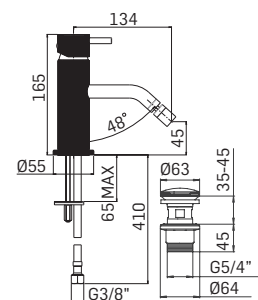

Cod. fornitore
50310000RD5G

Cod. Iperceramica
72179

Finitura - Finishing
Ottone Spazzolato/Brushed Brass