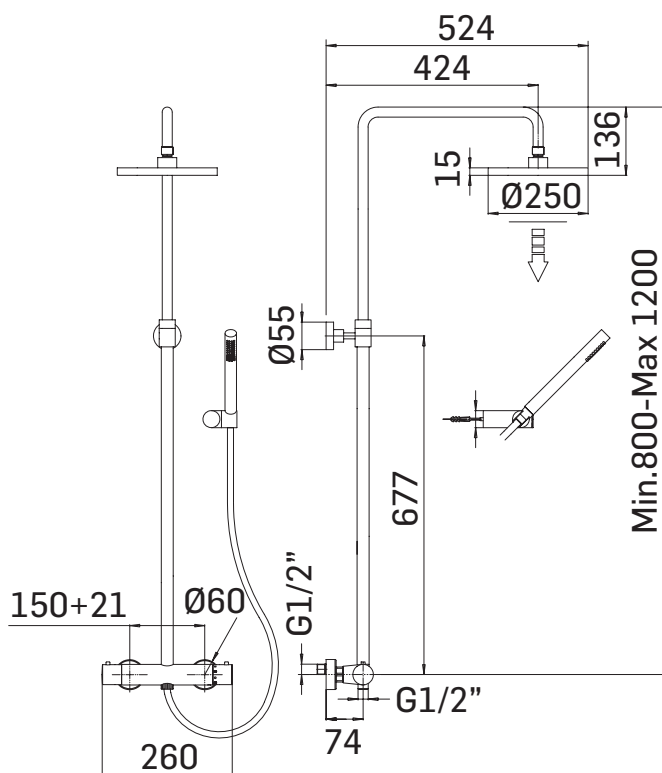

Colonna doccia con miscelatore termostatico esterno con deviatore integrato, soffione Ø250 mm. regolabile in altezza con interasse fisso ed accessorio doccia.

Shower column with thermostatic mixer, integrated diverter and adjustable Ø250 mm shower head and shower set, fixed centres.

- deviatore integrato con arresto
- blocco di sicurezza a 38°C

- integrated diverter
- safety block at 38°C

Cod. fornitore
38300832002G

Cod. Iperceramica
72165

Finitura - Finishing
Ottone Spazzolato/Brushed Brass