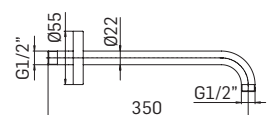

Cod. fornitore
00000830L35G

Cod. Iperceramica
72167

Finitura - Finishing
Ottone Spazzolato/Brushed Brass