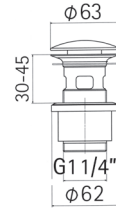

Shower column with thermostatic mixer, integrated diverter and adjustable Ø250 mm shower head and shower set, fixed centres.

- deviatore integrato con arresto
- blocco di sicurezza a 38°C

- integrated diverter
- safety block at 38°C

Cod. fornitore
00000831H20G

Cod. Iperceramica
72168

Finitura - Finishing
Ottone Spazzolato/Brushed Brass

Scarico per lavabo da 5/4" con comando a pressione, con troppopieno, spessore installazione 30-45 mm.

5/4" up&down system pop-up waste for wash basin. On surfaces up 30-45 mm.

Cod. fornitore
00000443005G

Cod. Iperceramica
72162

Finitura - Finishing
Ottone Spazzolato/Brushed Brass