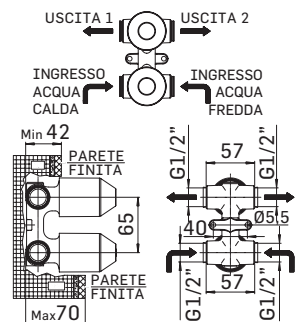

Cod. fornitore
00000944RD0G

Cod. Iperceramica
72183

Finitura - Finishing
Ottone Spazzolato/Brushed Brass

➤ Gruppo monocomando doccia da incasso con deviatore a 2 uscite

Concealed single lever shower mixer with 2-ways diverter