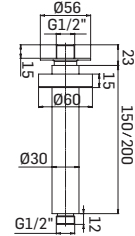

Shower column with thermostatic mixer, integrated diverter and adjustable Ø250 mm shower head and shower set, fixed centres.

- deviatore integrato con arresto
- blocco di sicurezza a 38°C

- integrated diverter
- safety block at 38°C

Cod. fornitore
00000831H20G

Cod. Iperceramica
72168

Finitura - Finishing
Ottone Spazzolato/Brushed Brass

Scarico per lavabo da 5/4" con comando a pressione, con troppopieno, spessore installazione 30-45 mm.