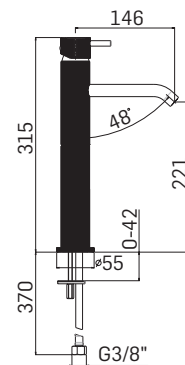

Cod. fornitore
40360000RD0G

Cod. Iperceramica
72175

Finitura - Finishing
Ottone Spazzolato/Brushed Brass