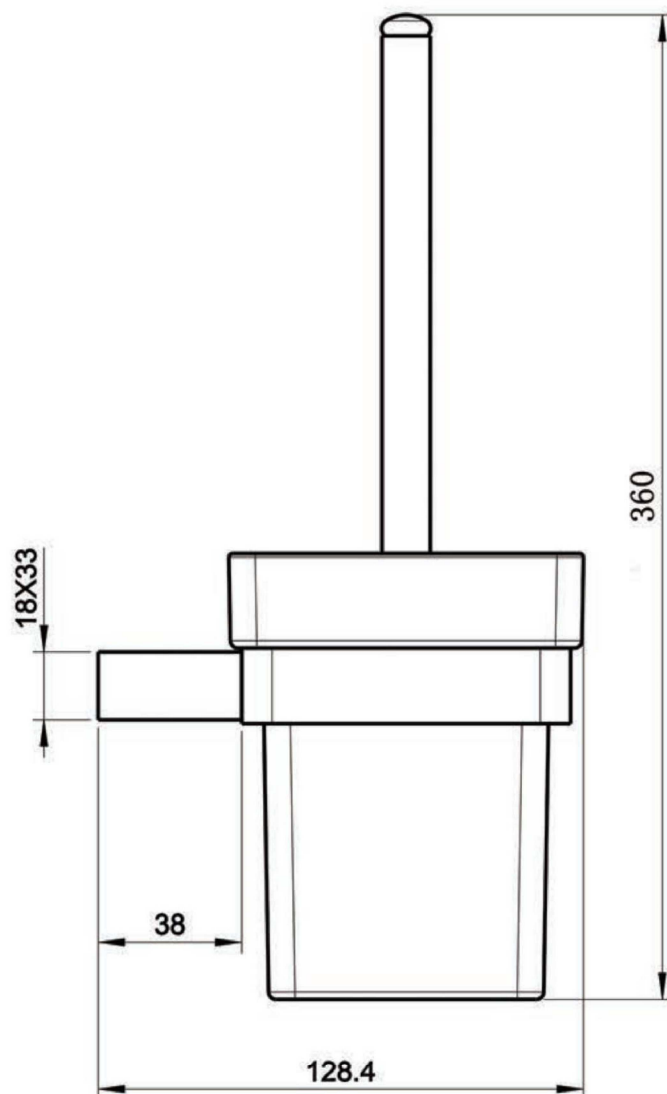

Lilian P/Scopino Da Muro Nero Opaco

Cod. Articolo: 18582

Materiale: Ottone / Brass

Colore: Nero Opaco / Matt Black