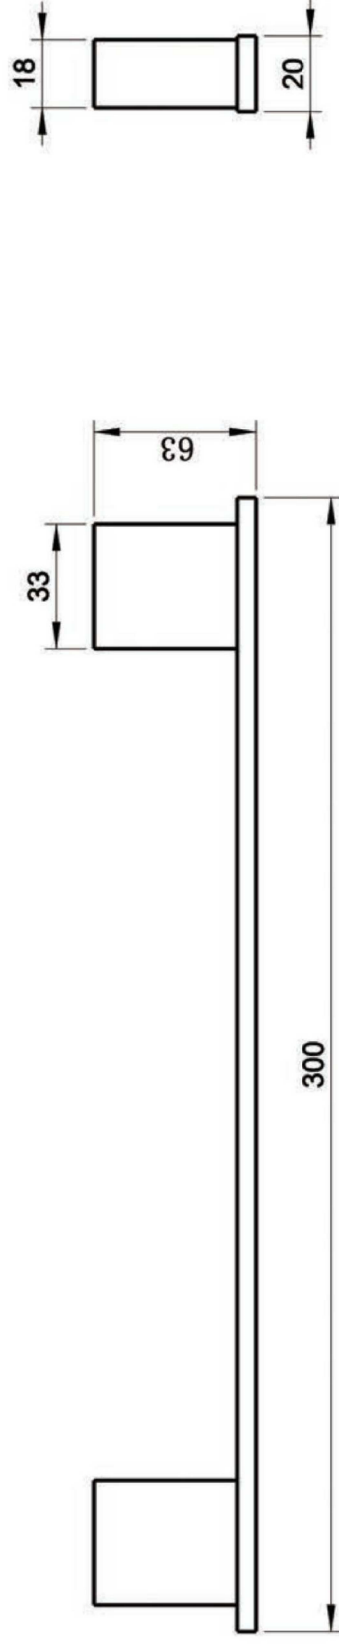

Lilian P/Salviette Cm.30 Nero Opaco

Cod. Articolo: 18578
Materiale: Ottone / Brass
Colore: Nero Opaco / Matt Black