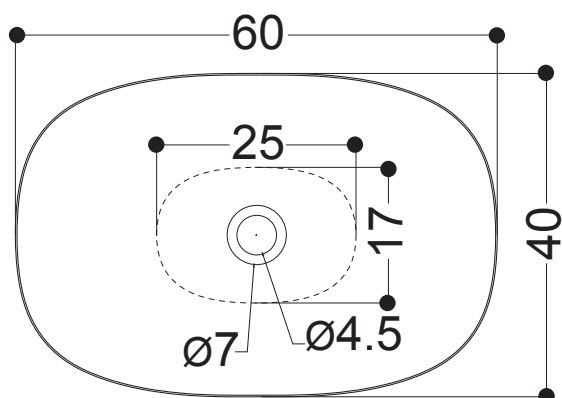

AXA

WILD

ART. 14673

lavabo incasso e sopraiano 60
semi inset basin 60

IPERCERAMICA
PAVIMENTI • RIVESTIMENTI • ARREDO BAGNO

N.B.: Le misure indicate possono subire una variazione dello 0,8 % circa, dovuta ad usura stampi o a piccole variazioni delle caratteristiche tecniche relative alle materie prime che compongono l' impasto.

N.B.: Indicated size could have a variation of about 0,8 % due to the usure of the moulds or the small variations of the raw materials' technical characteristics used in the mixture.