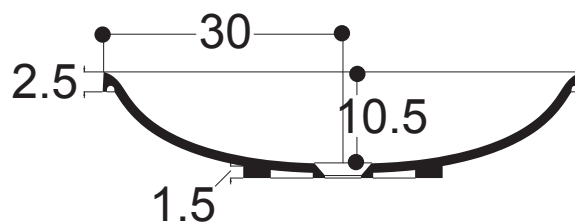

AXA

WILD

ART. 14673

lavabo incasso e sopraiano 60
semi inset basin 60

IPERCERAMICA
PAVIMENTI • RIVESTIMENTI • ARREDO BAGNO

N.B.: Le misure indicate possono subire una variazione dello 0,8 % circa, dovuta ad usura stampi o a piccole variazioni delle caratteristiche tecniche relative alle materie prime che compongono l' impasto.

N.B.: Indicated size could have a variation of about 0,8 % due to the usure of the moulds or the small variations of the raw materials' technical characteristics used in the mixture.