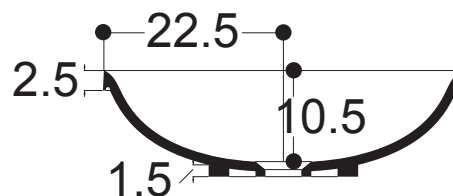

AXA

WILD

ART. 14762

lavabo incasso e soprapiano 45
semi inset basin 45

IPERCERAMICA
PAVIMENTI • RIVESTIMENTI • ARREDO BAGNO

N.B.: Le misure indicate possono subire una variazione dello 0,8 % circa, dovuta ad usura stampi o a piccole variazioni delle caratteristiche tecniche relative alle materie prime che compongono l' impasto.

N.B.: Indicated size could have a variation of about 0,8 % due to the usure of the moulds or the small variations of the raw materials' technical characteristics used in the mixture.