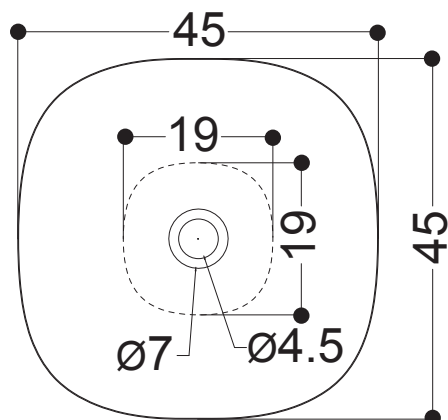

AXA

WILD

ART. 14762

lavabo incasso e soprapiano 45
semi inset basin 45

IPERCERAMICA
PAVIMENTI • RIVESTIMENTI • ARREDO BAGNO

N.B.: Le misure indicate possono subire una variazione dello 0,8 % circa, dovuta ad usura stampi o a piccole variazioni delle caratteristiche tecniche relative alle materie prime che compongono l' impasto.

N.B.: Indicated size could have a variation of about 0,8 % due to the usure of the moulds or the small variations of the raw materials' technical characteristics used in the mixture.