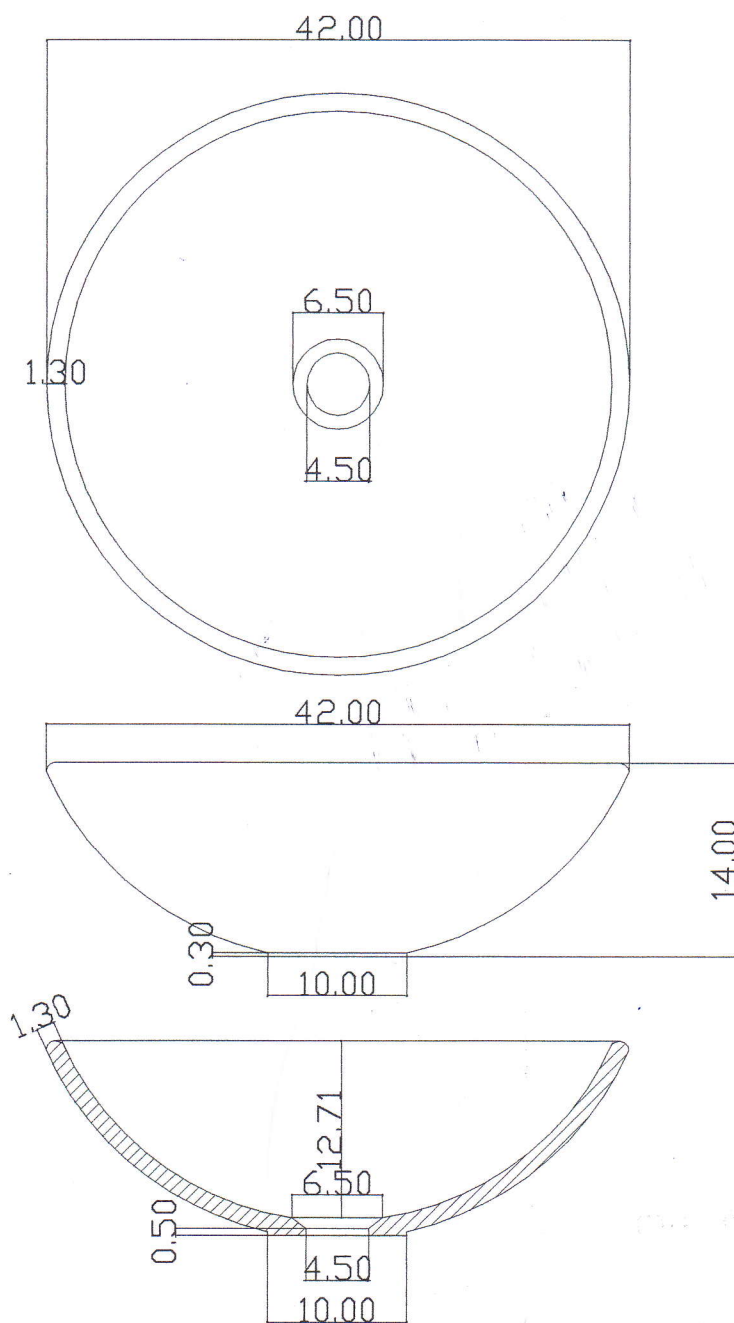

VASCA SEMISFERA codice AA 02 104 MRM UW

VASCA SEMISFERA codice AA 02 104 MRF

VASCA SEMISFERA codice AA 02 104 GC

VASCA SEMISFERA codice AA 02 104 NA

scheda tecnica