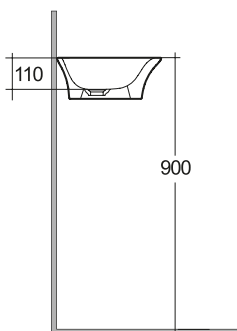

# BERLINO

65592

LAVABO DA APPOGGIO 60x38x15 cm

MADE IN UAE