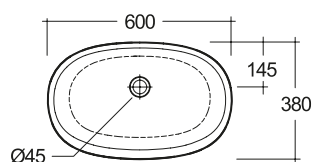

# BERLINO

65592

LAVABO DA APPOGGIO 60x38x15 cm

MADE IN UAE