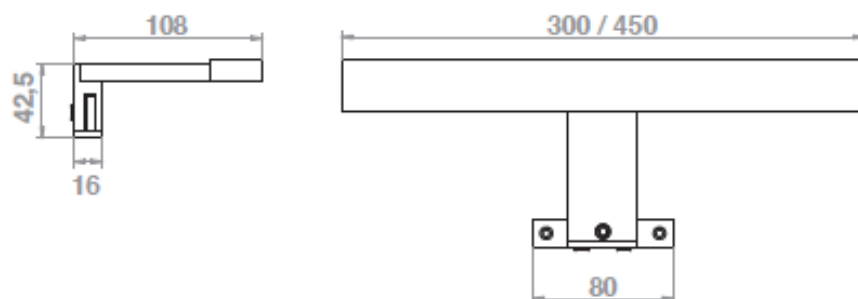

LAMPADA SARA

Lampada Sara, realizzata in alluminio verniciato nero e diffusore in plex.

Illuminazione a led CLII-IP44-4.8W-230V-50Hz con alimentatore interno alla lampada 330 Lumen - 4000°K

Doppio attacco per specchio e telaio, Classe energetica (A)

Lamp Sara, realized in aluminum matt black painted and diffuser in plex

Led lighting, CLII-IP44-4.8W-230V-50Hz, internal driver, 330 Lumen - 4000°K

double fixing for mirror and frame, ENERGY CLASS (A)