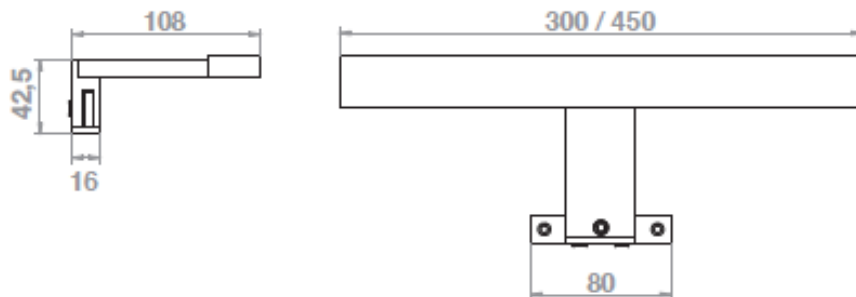

LAMPADA SARA

Lampada Sara, realizzata in alluminio verniciato bianco e diffusore in plex.

Illuminazione a led CLII-IP44-4.8W-230V-50Hz con alimentatore interno alla lampada 330 Lumen - 4000°K

Doppio attacco per specchio e telaio, Classe energetica (A)

Lamp Sara, realized in aluminum matt white painted and diffuser in plex

Led lighting, CLII-IP44-4.8W-230V-50Hz, internal driver, 330 Lumen - 4000°K

double fixing for mirror and frame, ENERGY CLASS (A)