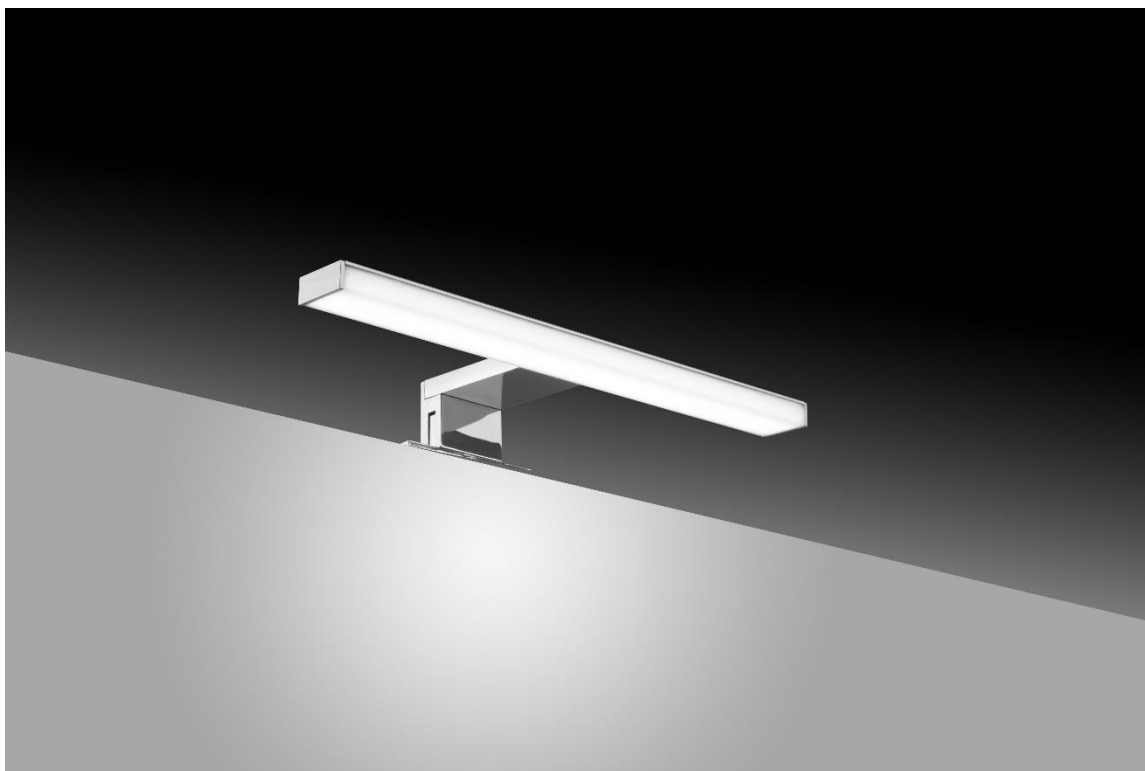

LAMPADA SARA

Lampada Sara, realizzata in alluminio cromato e diffusore in plex.

Illuminazione a led CLII-IP44-4.8W-230V-50Hz con alimentatore interno alla lampada 330 Lumen - 4000°K

Doppio attacco per specchio e telaio, Classe energetica (A)

Lamp Sara, realized in aluminum chromed and diffuser in plex

Led lighting, CLII-IP44-4.8W-230V-50Hz, internal driver, 330 Lumen - 4000°K

double fixing for mirror and frame, ENERGY CLASS (A)