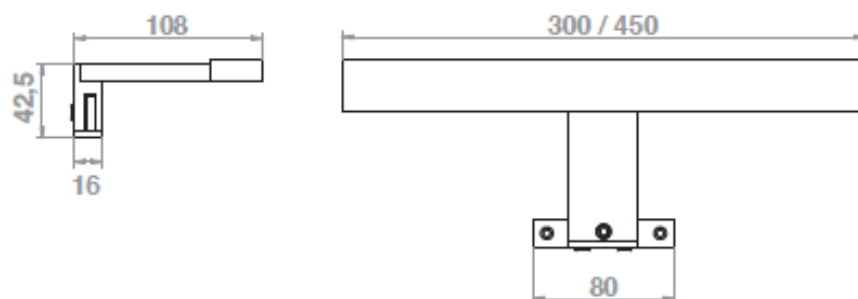

LAMPADA SARA

Lampada Sara, realizzata in alluminio cromato e diffusore in plex.

Illuminazione a led CLII-IP44-4.8W-230V-50Hz con alimentatore interno alla lampada 330 Lumen - 4000°K

Doppio attacco per specchio e telaio, Classe energetica (A)

Lamp Sara, realized in aluminum chromed and diffuser in plex

Led lighting, CLII-IP44-4.8W-230V-50Hz, internal driver, 330 Lumen - 4000°K

double fixing for mirror and frame, ENERGY CLASS (A)