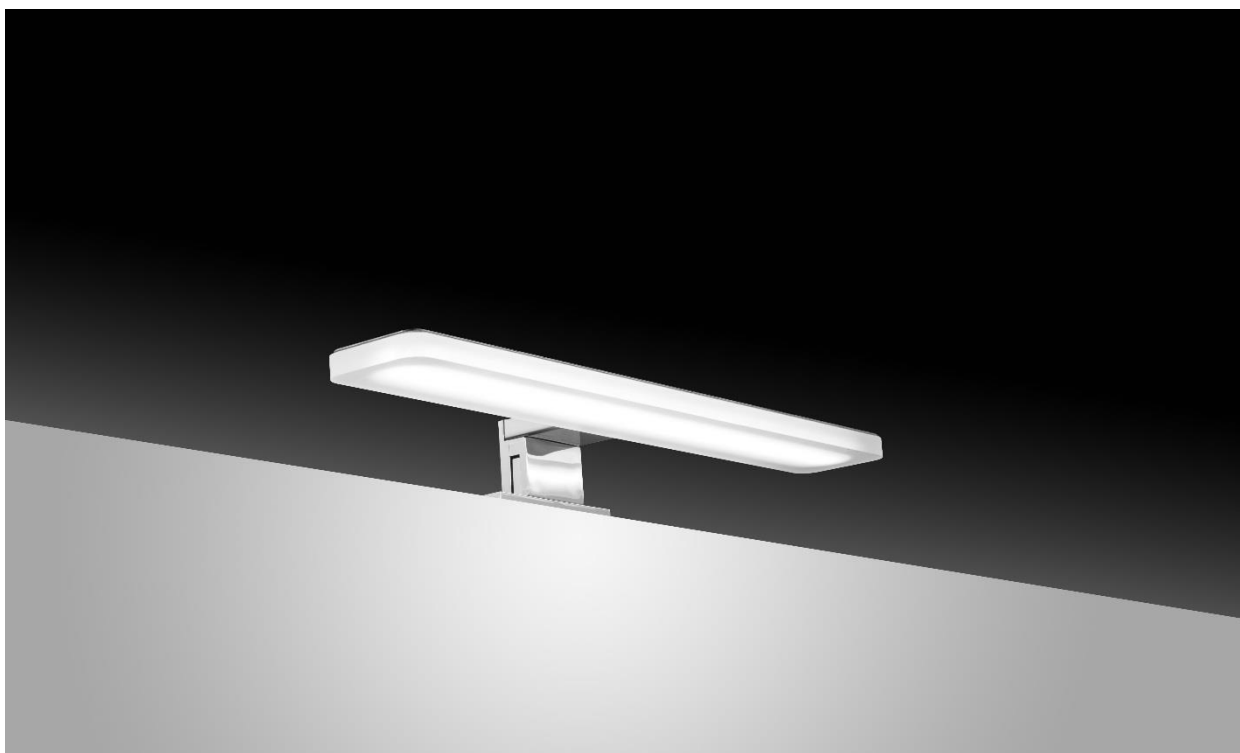

## LAMPADA ELENA

Lampada Elena, realizzata in acciaio inox super Mirror, con diffusore in metacrilato sabbato.

Illuminazione a led CLII-IP44-9W-230V-50Hz, modulo led non sostituibile, 1030 Lumen - 4000°K

Doppio fissaggio a specchio e a telaio, non necessita di alimentatore CLASSE ENERGETICA (E)

*Lamp Elena, realized in inox supermirror, with diffuser in sandblasted methacrylate.*

*Led lighting CLII-IP44-9W-230V-50Hz, non-replaceable LED module, 1030 Lumen - 4000°K*

*double fixing for mirror and frame, act without driver, ENERGY CLASS (E)*