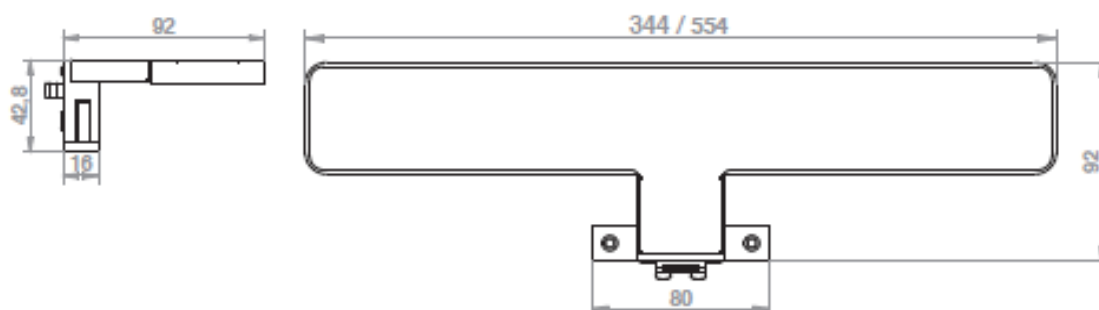

## LAMPADA ELENA

Lampada Elena, realizzata in acciaio inox super Mirror, con diffusore in metacrilato sabbato.

Illuminazione a led CLII-IP44-9W-230V-50Hz, modulo led non sostituibile, 1030 Lumen - 4000°K

Doppio fissaggio a specchio e a telaio, non necessita di alimentatore CLASSE ENERGETICA (E)

*Lamp Elena, realized in inox supermirror, with diffuser in sandblasted methacrylate.*

*Led lighting CLII-IP44-9W-230V-50Hz, non-replaceable LED module, 1030 Lumen - 4000°K*