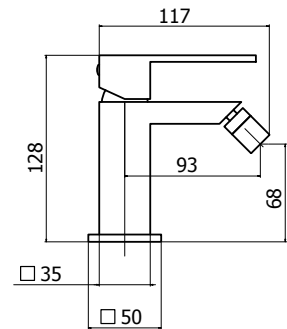

Cod. Fornitore
KRO0063-NO-IP

Miscelatore bidet s/scarico
Single lever bidet mixer without waste

62662

AER1100-NO

Finitura - Finishing
nero opaco - matt black