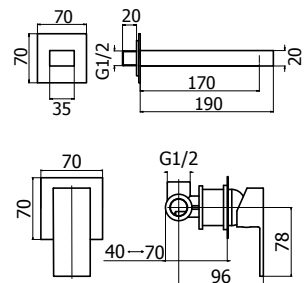

KRONO BLACK

Cod. Iperceramica
62598

Cod. Fornitore
KRO0053-NO-IP

Finitura - Finishing
nero opaco - matt black

Miscelatore lavabo s/scarico
Single lever washbasin mixer without waste

62662

AER1004-NO

Cod. Iperceramica
62599

Cod. Fornitore
KRO0052-NO-IP

Finitura - Finishing
nero opaco - matt black

Miscelatore lavabo alto s/scarico
High single lever washbasin mixer without waste

62662

AER1004-NO

Completo per lavabo incasso s/scarico
Single lever washbasin mixer without waste

62459

AER1004-NO

Finitura Cromo - Finishing Chrome

Cod. Iperceramica
60068

Cod. Fornitore
IPE0035-NO-IP

Cod. Iperceramica
62602

Cod. Fornitore
KRO1000-NO-IP

Cod. Iperceramica
62588

Cod. Fornitore
IPQ0058-NO-IP

Corpo miscelatore incasso Ø35mm
Ø 35 mm Built-in single lever mixer

Piastra e leva per incasso
Plate and lever for Built-in mixer

Bocca in lavabo a muro L 200 mm
200 mm Built-in washbasin spout