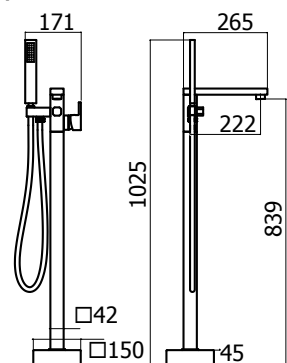

Cod. Iperceramica
62605

Cod. Fornitore
KRO0090-NO-IP

Miscelatore vasca a pavimento con kit doccia
Freestanding bath mixer with shower kit

62459

AER1004-NO

Finitura - Finishing
nero opaco - matt black