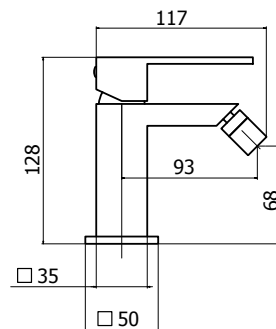

Cod. Fornitore
KRO0063-NO-IP

Miscelatore bidet s/scarico
Single lever bidet mixer without waste

62662

AER1100-NO

Finitura - Finishing
nero opaco - matt black