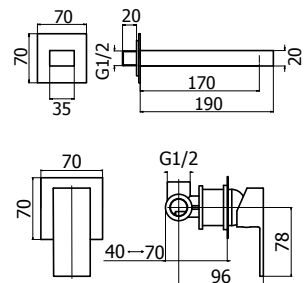

Finitura Cromo - Finishing Chrome

Cod. Iperceramica
60068

Cod. Fornitore
IPE0035-NO-IP

Cod. Iperceramica
62602

Cod. Fornitore
KRO1000-NO-IP

Cod. Iperceramica
62588

Cod. Fornitore
IPQ0058-NO-IP

Corpo miscelatore incasso Ø35mm

Ø 35 mm Built-in single lever mixer