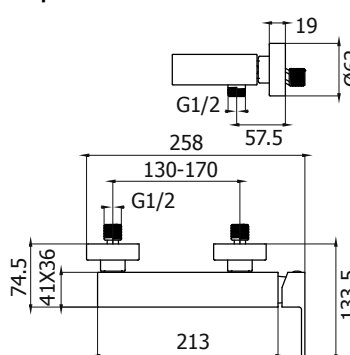

Cod. Iperceramica  
60068

Cod. Fornitore  
IPE0035-NO-IP

Cod. Iperceramica  
62602

Cod. Fornitore  
KRO1000-NO-IP

Finitura - Finishing  
nero opaco - matt black

Corpo miscelatore incasso  
Ø35mm

Ø 35 mm Built-in single  
lever mixer

Corpo miscelatore incasso  
Ø35mm con deviatore

Ø 35 mm Built-in single  
lever mixer with diverter

62459

DEV35-CR-IP

Piastra e leva per incasso  
con deviatore

Plate and lever for Built-in  
mixer with diverter