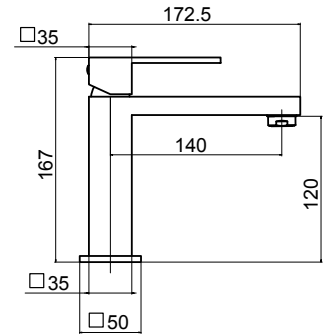

Cod. Iperceramica
62599

Cod. Fornitore
KRO0052-NO-IP

Finitura - Finishing
nero opaco - matt black