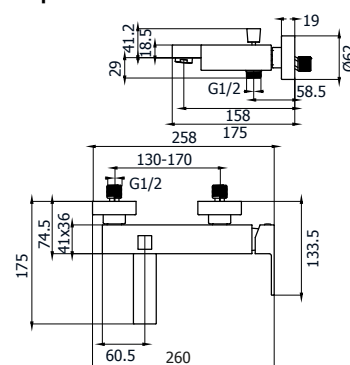

Cod. Fornitore
KRO0020-NO-IP

Miscelatore vasca con kit doccia
Single lever bath mixer with shower kit

62662

AER1007-NO

Finitura - Finishing
nero opaco - matt black