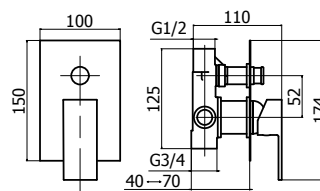

Corpo miscelatore incasso  
Ø35mm con deviatore

Ø 35 mm Built-in single  
lever mixer with diverter

62459

DEV35-CR-IP

Piastra e leva per incasso  
con deviatore

Plate and lever for Built-in  
mixer with diverter