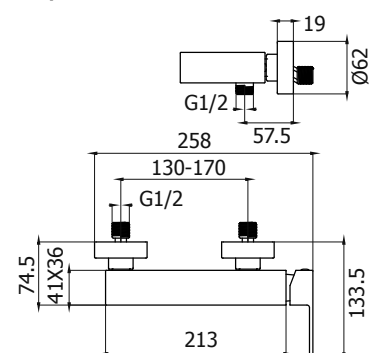

Cod. Fornitore
KRO0010-NO-IP

Miscelatore doccia a parete
Wall mounted single lever shower mixer

62662

Finitura - Finishing
nero opaco - matt black