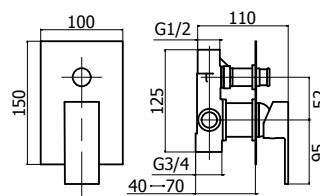

Piastra e leva per incasso
con deviatore

Plate and lever for Built-in
mixer with diverter