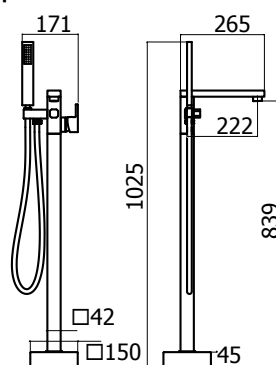

Cod. Iperceramica
62605

Cod. Fornitore
KRO0090-NO-IP

Miscelatore vasca a pavimento con kit doccia
Freestanding bath mixer with shower kit

62459

AER1004-NO

Finitura - Finishing
nero opaco - matt black