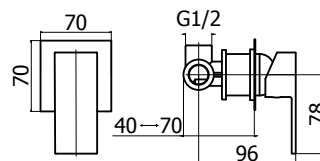

Piastra e leva per incasso

Plate and lever for Built-in
mixer