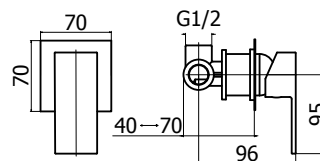

Cod. Iperceramica
60067

Cod. Fornitore
IPE0036-NO-IP

Cod. Iperceramica
62603

Cod. Fornitore
KRO1001-NO-IP

Finitura - Finishing
nero opaco - matt black

Corpo miscelatore incasso
Ø35mm con deviatore

Ø 35 mm Built-in single
lever mixer with diverter