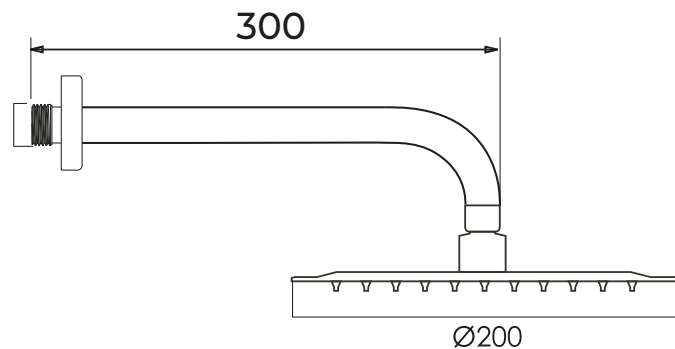

ART. KITDBLRIP

Kit doccia BLACK ROUND

SOFFIONE

- MATERIALE: in acciaio INOX AISI 304
- SPESSORE SOFFIONE: 2 mm
- DIMENSIONE SOFFIONE: Ø200 mm
- MATERIALE UGELLI: gomma anticalcare
- NUMERO UGELLI: 90

BRACCIO

- MATERIALE: ottone
- LUNGHEZZA BRACCIO: 300 mm

DOCCIA

- MATERIALE: acciaio INOX 304
- SPESSORE DOCCETTA: 20 mm
- MATERIALE UGELLI: gomma anticalcare
- NUMERO UGELLI: 33
- ATTACCO FILETTATURA: 1/2" maschio

Misure in mm

PRESA ACQUA

- CORPO: ottone
- ROSONE: ottone
- COLLEGAMENTO IMPIANTO: 1/2" maschio
- COLLEGAMENTO TUBO: 1/2" maschio

1500

TUBO DOCCIA

- MATERIALE: PVC morbido
- SISTEMA ANTITORSIONE: si
- LUNGHEZZA: 150 cm
- PRESSIONE MASSIMA DI ESERCIZIO: 6 BAR
- DOPPIO ATTACCO CONICO FEMMINA: da 1/2"
- GUARNIZIONI: in gomma