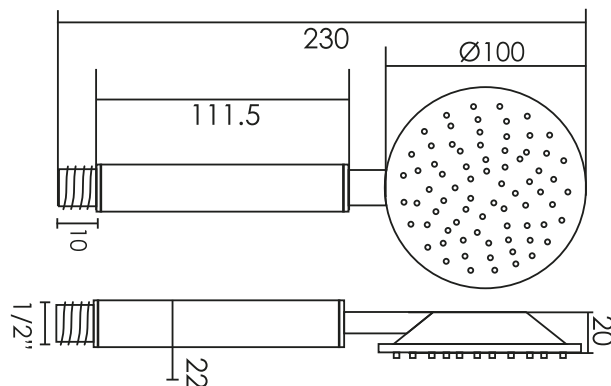

ART. KITDBLRIP

Kit doccia BLACK ROUND

SOFFIONE

- MATERIALE: in acciaio INOX AISI 304
- SPESSORE SOFFIONE: 2 mm
- DIMENSIONE SOFFIONE: Ø200 mm
- MATERIALE UGELLI: gomma anticalcare
- NUMERO UGELLI: 90

BRACCIO

- MATERIALE: ottone
- LUNGHEZZA BRACCIO: 300 mm

DOCCIA

- MATERIALE: acciaio INOX 304
- SPESSORE DOCCETTA: 20 mm
- MATERIALE UGELLI: gomma anticalcare
- NUMERO UGELLI: 33
- ATTACCO FILETTATURA: 1/2" maschio

Misure in mm

PRESA ACQUA

- CORPO: ottone
- ROSONE: ottone
- COLLEGAMENTO IMPIANTO: 1/2" maschio
- COLLEGAMENTO TUBO: 1/2" maschio

1500

TUBO DOCCIA

- MATERIALE: PVC morbido
- SISTEMA ANTITORSIONE: si
- LUNGHEZZA: 150 cm
- PRESSIONE MASSIMA DI ESERCIZIO: 6 BAR
- DOPPIO ATTACCO CONICO FEMMINA: da 1/2"
- GUARNIZIONI: in gomma