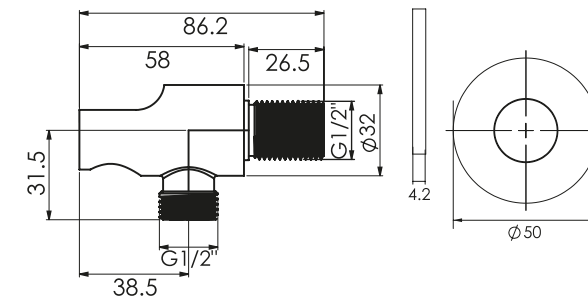

ART. KITDBLRIP

Kit doccia BLACK ROUND

SOFFIONE

- MATERIALE: in acciaio INOX AISI 304
- SPESSORE SOFFIONE: 2 mm
- DIMENSIONE SOFFIONE: Ø200 mm
- MATERIALE UGELLI: gomma anticalcare
- NUMERO UGELLI: 90

BRACCIO

- MATERIALE: ottone
- LUNGHEZZA BRACCIO: 300 mm

DOCCIA

- MATERIALE: acciaio INOX 304
- SPESSORE DOCCETTA: 20 mm
- MATERIALE UGELLI: gomma anticalcare
- NUMERO UGELLI: 33
- ATTACCO FILETTATURA: 1/2" maschio

Misure in mm

PRESA ACQUA

- CORPO: ottone
- ROSONE: ottone
- COLLEGAMENTO IMPIANTO: 1/2" maschio
- COLLEGAMENTO TUBO: 1/2" maschio

1500

TUBO DOCCIA

- MATERIALE: PVC morbido
- SISTEMA ANTITORSIONE: si
- LUNGHEZZA: 150 cm
- PRESSIONE MASSIMA DI ESERCIZIO: 6 BAR
- DOPPIO ATTACCO CONICO FEMMINA: da 1/2"
- GUARNIZIONI: in gomma