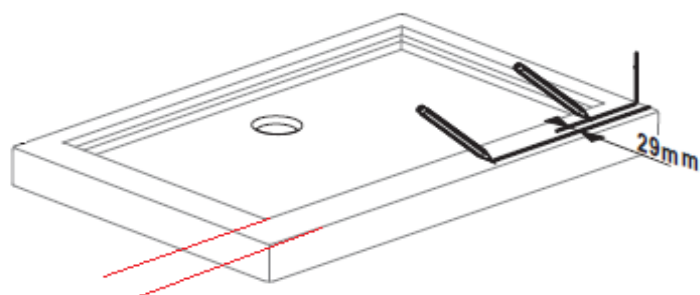

Dettaglio
Maniglia

- Profili Alluminio **NERO OPACO**
- Lastra cristallo temperato: **Trasparente** spessore **6 mm**.

CARATTERISTICHE TECNICHE

- Reversibile
- Estensibile cm 1 cm per installazione Porta + Fisso
- Altezza cm 200
- Sistema di apertura con anta scorrevole con **apertura e chiusura rallentata**
- Chiusura magnetica
- Design estremamente moderno
- Grande maniglia di design
- Produzione **Made in China**

INSTALLAZIONI

- Porta + Fisso
- Porta + 2 Fissi (centrostanza)

PROFILI SPECIALI

- Profilo speciale di Allungamento per porta e/o lato fisso + 1,5 cm. (cod. 23934)

Rif. MODELLI DI SERIE

- 1** - KARMA PORTA DOCCIA 1 ANTA 100 TR/NERO OP. Spazio di entrata 39 cm
(estensibilità da cm 98 a 99 in abbinamento a 1 lato fisso)
(misura fissa di cm 98 se abbinata a 2 lati fissi)
- 2** - KARMA PORTA DOCCIA 1 ANTA 120 TR/NERO OP. Spazio di entrata 49 cm
(estensibilità da cm 118 a 119 in abbinamento a 1 lato fisso)
(misura fissa di cm 118 se abbinata a 2 lati fissi)
- 3** - KARMA LATO FISSO 70 TR/NERO OP.
(estensibilità da cm 68 a 69 in abbinamento a porta scorrevole)
(misura fissa di cm 69 in configurazione centrostanza - 2 fissi + porta)
- 4** - KARMA LATO FISSO 80 TR/NERO OP.
(estensibilità da cm 78 a 79 in abbinamento a porta scorrevole)
(misura fissa di cm 79 in configurazione centrostanza - 2 fissi + porta)
- 5** - KARMA LATO FISSO 90 TR/NERO OP.
(estensibilità da cm 88 a 89 in abbinamento a porta scorrevole)
(misura fissa di cm 89 in configurazione centrostanza - 2 fissi + porta)
- 6** - KARMA PROFILO DI ALLUNGAMENTO NERO OPACO + 1,5 CM

Attenzione:

La porta Karma ingombra per circa 5 cm avendo il binario di scorrimento della porta esterno al fissetto. E' necessario considerare questo nell'abbinamento del piatto doccia.

I piatti doccia devono avere un bordo piano di **almeno 5 cm**

Diversamente non sarà possibile installare la porta.

Il binario della porta sporge rispetto al profilo a muro di 29 mm

Almeno 5 cm