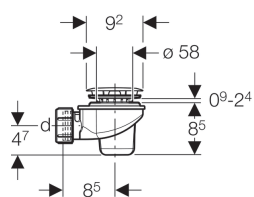

Sifone doccia Geberit d62, con tappo per piletta

Destinazioni d'uso

- Per piatti doccia con foro per la piletta \varnothing 62 mm

Proprietà

- Tubo ad immersione smontabile

Dati tecnici

Portata massima di scarico con altezza battente 120 mm	0.65 l/s
Altezza della chiusura idraulica	50 mm

Materiale in dotazione

- Piletta di scarico
- Sifone
- Bocchettone \varnothing 40 mm
- Accessori di completamento
- Materiale di fissaggio

No. art.	Superficie / Colore	d, \varnothing
150.689.21.1	Cromato lucido	40 mm