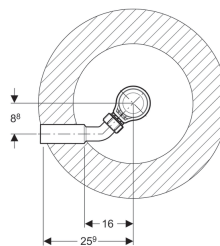

Sifone doccia Geberit d62, con tappo per piletta

Destinazioni d'uso

- Per piatti doccia con foro per la piletta \varnothing 62 mm

Proprietà

- Tubo ad immersione smontabile

Dati tecnici

Portata massima di scarico con altezza battente 120 mm	0.65 l/s
Altezza della chiusura idraulica	50 mm

Materiale in dotazione

- Piletta di scarico
- Sifone
- Bocchettone \varnothing 40 mm
- Accessori di completamento
- Materiale di fissaggio

No. art.	Superficie / Colore	d, \varnothing
150.689.21.1	Cromato lucido	40 mm