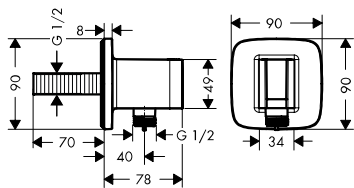

Fixfit Porter E

- posizione di fermo fissa
- per tubi flessibili con dado conico
- con valvola antiriflusso

cromo 14884 26485000