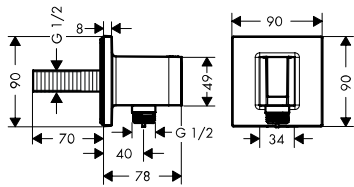

Fixfit Porter Square

- posizione di fermo fissa
- per tubi flessibili con dado conico
- con valvola antiriflusso

cromo 14885 26486000