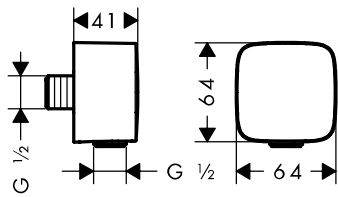

		Finitura	BayKer	Hansgrohe	
<p>Flessibili</p> 		<p>Flessibile Isiflex EcoSmart da 2,00 m</p> <ul style="list-style-type: none"> · tubo flessibile in plastica di alta qualità simil-metallo · lunghezza flessibile: 2,00 m · dado conico lato doccia con cuscinetto per evitare la torsione del flessibile · flessibile con memoria di forma 	cromo	14879	28188000
					
		<p>Flessibile Isiflex Comfort 1,50m in blister</p> <ul style="list-style-type: none"> · tubo flessibile in plastica di alta qualità simil-metallo · lunghezza flessibile: 1,50 m · dado conico lato doccia con cuscinetto per evitare la torsione del flessibile · flessibile con memoria di forma 	cromo	14880	28184002
	<p>FixFit</p> 		<p>Raccordo flessibile Fixfit E con antiriflusso</p> <ul style="list-style-type: none"> · raccordo flessibile doccia con giunto snodato · con valvola antiriflusso 	cromo	14881
			<p>FixFit Square</p> <ul style="list-style-type: none"> · raccordo in plastica · con valvola antiriflusso 	cromo	14882

Misure dei disegni in scala in mm.

Specifiche tecniche e unità di misura sono soggette a modifiche.

Finitura BayKer Hansgrohe

Raccordo flessibile FixFit E con antiriflusso

- raccordo in plastica
- con valvola antiriflusso

cromo 14885 26486000

Fixfit Porter S

- posizione di fermo fissa
- per tubi flessibili con dado conico
- con valvola antiriflusso

cromo 14886 26487000

		Finitura	BayKer	Hansgrohe
		cromo	14887	27521000
<p>Porter'C</p> <ul style="list-style-type: none"> · posizione di fermo fissa · per tubi flessibili con dado conico 				
		cromo	14888	52105000
<p>Flowstar S</p> <ul style="list-style-type: none"> · dotazione: tubo di collegamento 140mm, tubo a muro, rosetta Ø 72mm · regolazione distanza 60-165mm · distanza dalla parete 330 mm · dimensioni raccordo scarico G 1¼ 				