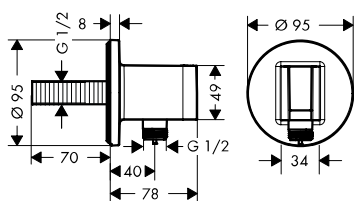

Misure dei disegni in scala in mm.

Specifiche tecniche e unità di misura sono soggette a modifiche.

Finitura BayKer Hansgrohe

Raccordo flessibile FixFit E con antiriflusso

- raccordo in plastica
- con valvola antiriflusso

cromo 14883 26457000

Fixfit Porter E

- posizione di fermo fissa
- per tubi flessibili con dado conico
- con valvola antiriflusso

cromo 14884 26485000

Fixfit Porter Square

- posizione di fermo fissa
- per tubi flessibili con dado conico
- con valvola antiriflusso

cromo 14885 26486000

Fixfit Porter S

- posizione di fermo fissa
- per tubi flessibili con dado conico
- con valvola antiriflusso

cromo 14886 26487000

		Finitura	BayKer	Hansgrohe
		cromo	14887	27521000
<p>Porter'C</p> <ul style="list-style-type: none"> · posizione di fermo fissa · per tubi flessibili con dado conico 				
		cromo	14888	52105000
<p>Flowstar S</p> <ul style="list-style-type: none"> · dotazione: tubo di collegamento 140mm, tubo a muro, rosetta Ø 72mm · regolazione distanza 60-165mm · distanza dalla parete 330 mm · dimensioni raccordo scarico G 1¼ 				