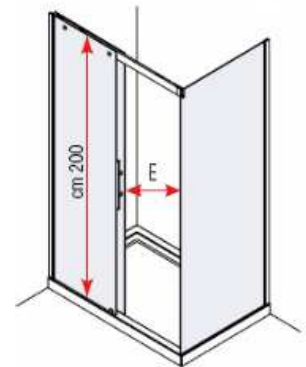

PORTA SCORREVOLE NERO OPACO

Per Piatti Doccia
70/80/90x100/120/140

Combinazioni:
Porta in Nicchia
Porta + Fisso in angolo

- Profili Alluminio NERO OPACO
- Lastra cristallo temperato trasparente **6 mm**

made in China

CARATTERISTICHE TECNICHE

- Reversibile
- Estensibilità cm. 1
- Altezza 200 cm
- Maniglia in metallo Nero Opaco
- Abbinabile a Profilo di Allungamento max cm. 1 (opzionale)
- Anta sganciabile per una migliore pulizia

**Rif. MODELLI DI SERIE**

- 1** - FENG SHUI 100 Porta doccia estensibile da cm.97,5 a 98,5 aperture (E) cm. 41
in abbinamento a Lato Fisso l'estensibilità è: cm. 98/99
- 2** - FENG SHUI 120 Porta doccia estensibile da cm.117,5 a 118,5 aperture (E) cm. 51
in abbinamento a Lato Fisso l'estensibilità è: cm. 118/119
- 3** - FENG SHUI 140 Porta doccia estensibile da cm.137,5 a 138,5 aperture (E) cm. 61
in abbinamento a Lato Fisso l'estensibilità è: cm. 138/139
- 4** - Profilo di Allungamento max + 1 cm (opzionale) abbinabile sia alla Porta che al Fisso
- 5** - FENG SHUI Lato fisso 70 estensibile da cm. 68 a cm. 69
da abbinare a Porte doccia FENG SHUI per installazioni angolari
- 6** - FENG SHUI Lato fisso 80 estensibile da cm. 78 a cm. 79
da abbinare a Porte doccia FENG SHUI per installazioni angolari
- 7** - FENG SHUI Lato fisso 90 estensibile da cm. 88 a cm. 89
da abbinare a Porte doccia FENG SHUI per installazioni angolari