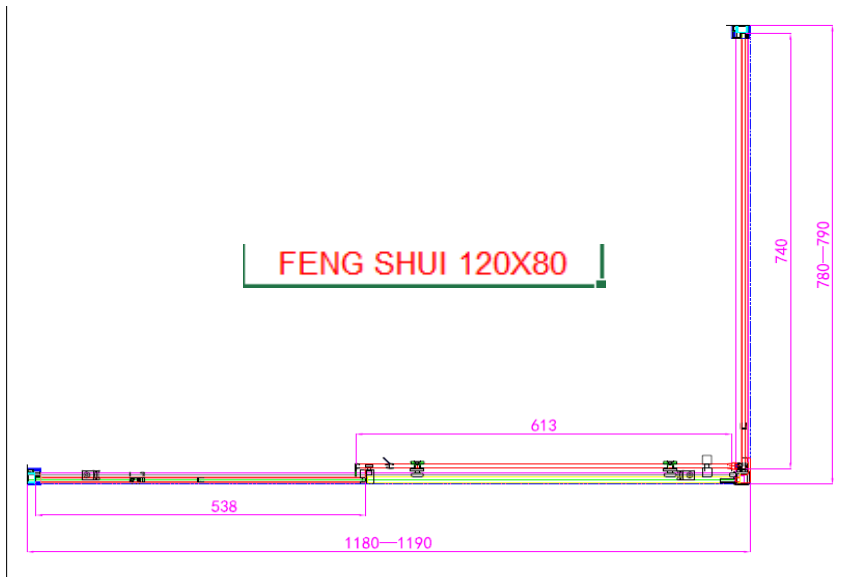

PORTA SCORREVOLE NERO OPACO

Per Piatti Doccia
70/80/90x100/120/140

Combinazioni:
Porta in Nicchia
Porta + Fisso in angolo

- Profili Alluminio NERO OPACO
- Lastra cristallo temperato trasparente **6 mm**

made in China

CARATTERISTICHE TECNICHE

- Reversibile
- Estensibilità cm. 1
- Altezza 200 cm
- Maniglia in metallo Nero Opaco
- Abbinabile a Profilo di Allungamento max cm. 1 (opzionale)
- Anta sganciabile per una migliore pulizia

**Rif. MODELLI DI SERIE**

- 1** - FENG SHUI 100 Porta doccia estensibile da cm.97,5 a 98,5 aperture (E) cm. 41
in abbinamento a Lato Fisso l'estensibilità è: cm. 98/99
- 2** - FENG SHUI 120 Porta doccia estensibile da cm.117,5 a 118,5 aperture (E) cm. 51
in abbinamento a Lato Fisso l'estensibilità è: cm. 118/119
- 3** - FENG SHUI 140 Porta doccia estensibile da cm.137,5 a 138,5 aperture (E) cm. 61
in abbinamento a Lato Fisso l'estensibilità è: cm. 138/139
- 4** - Profilo di Allungamento max + 1 cm (opzionale) abbinabile sia alla Porta che al Fisso
- 5** - FENG SHUI Lato fisso 70 estensibile da cm. 68 a cm. 69
da abbinare a Porte doccia FENG SHUI per installazioni angolari
- 6** - FENG SHUI Lato fisso 80 estensibile da cm. 78 a cm. 79
da abbinare a Porte doccia FENG SHUI per installazioni angolari
- 7** - FENG SHUI Lato fisso 90 estensibile da cm. 88 a cm. 89
da abbinare a Porte doccia FENG SHUI per installazioni angolari

FENG SHUI PORTA NICCHIA 120

Listino FENG SHUI - NERO OPACO

Rif.	MODELLO	LASTRA	Profilo	codice	note
1	PORTA DOCCIA 100	C. TRASPARENTE	NERO OPACO	18488	
2	PORTA DOCCIA 120	C. TRASPARENTE	NERO OPACO	18489	
3	PORTA DOCCIA 140	C. TRASPARENTE	NERO OPACO	18490	
4	PROFILO ALLUNGAMENTO	max + 10 mm	NERO OPACO	18494	
5	LATO FISSO 70	C. TRASPARENTE	NERO OPACO	18491	
6	LATO FISSO 80	C. TRASPARENTE	NERO OPACO	18492	
7	LATO FISSO 90	C. TRASPARENTE	NERO OPACO	18493	