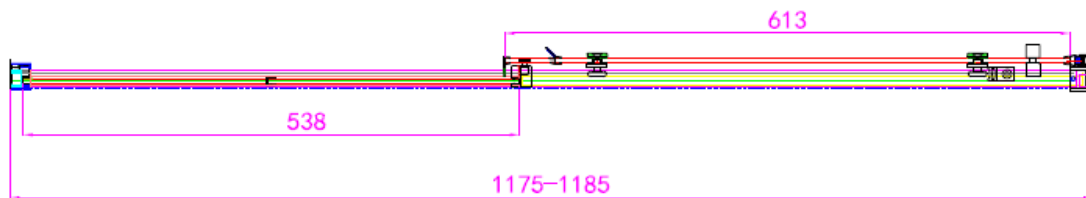

PORTA SCORREVOLE NERO OPACO

Per Piatti Doccia
70/80/90x100/120/140

Combinazioni:
Porta in Nicchia
Porta + Fisso in angolo

- Profili Alluminio NERO OPACO
- Lastra cristallo temperato trasparente **6 mm**

made in China

CARATTERISTICHE TECNICHE

- Reversibile
- Estensibilità cm. 1
- Altezza 200 cm
- Maniglia in metallo Nero Opaco
- Abbinabile a Profilo di Allungamento max cm. 1 (opzionale)
- Anta sganciabile per una migliore pulizia

**Rif. MODELLI DI SERIE**

- 1** - FENG SHUI 100 Porta doccia estensibile da cm.97,5 a 98,5 aperture (E) cm. 41
in abbinamento a Lato Fisso l'estensibilità è: cm. 98/99
- 2** - FENG SHUI 120 Porta doccia estensibile da cm.117,5 a 118,5 aperture (E) cm. 51
in abbinamento a Lato Fisso l'estensibilità è: cm. 118/119
- 3** - FENG SHUI 140 Porta doccia estensibile da cm.137,5 a 138,5 aperture (E) cm. 61
in abbinamento a Lato Fisso l'estensibilità è: cm. 138/139
- 4** - Profilo di Allungamento max + 1 cm (opzionale) abbinabile sia alla Porta che al Fisso
- 5** - FENG SHUI Lato fisso 70 estensibile da cm. 68 a cm. 69
da abbinare a Porte doccia FENG SHUI per installazioni angolari
- 6** - FENG SHUI Lato fisso 80 estensibile da cm. 78 a cm. 79
da abbinare a Porte doccia FENG SHUI per installazioni angolari
- 7** - FENG SHUI Lato fisso 90 estensibile da cm. 88 a cm. 89
da abbinare a Porte doccia FENG SHUI per installazioni angolari

FENG SHUI PORTA NICCHIA 120

Listino FENG SHUI - NERO OPACO

Rif.	MODELLO	LASTRA	Profilo	codice	note
1	PORTA DOCCIA 100	C. TRASPARENTE	NERO OPACO	18488	
2	PORTA DOCCIA 120	C. TRASPARENTE	NERO OPACO	18489	
3	PORTA DOCCIA 140	C. TRASPARENTE	NERO OPACO	18490	
4	PROFILO ALLUNGAMENTO	max + 10 mm	NERO OPACO	18494	
5	LATO FISSO 70	C. TRASPARENTE	NERO OPACO	18491	
6	LATO FISSO 80	C. TRASPARENTE	NERO OPACO	18492	
7	LATO FISSO 90	C. TRASPARENTE	NERO OPACO	18493	