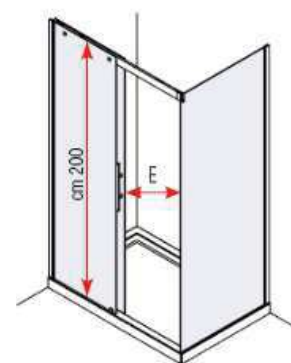

FENG SHUI Box e Porte doccia

IPERCERAMICA
wellness

Per Piatti Doccia
70/80/90x100/120/140

Combinazioni:
Porta in Nicchia
Porta + Fisso in angolo

- Profili Alluminio NERO OPACO
- Lastra cristallo temperato trasparente 6 mm

CARATTERISTICHE TECNICHE

- Reversibile
- Estensibilità cm. 1
- Altezza 200 cm
- Maniglia in metallo Nero Opaco
- Abbinabile a Profilo di Allungamento max cm. 1 (opzionale)

Rif. MODELLI DI SERIE

- 1** - FENG SHUI 100 Porta doccia estensibile da cm.97,5 a 98,5 aperture (E) cm. 41
in abbinamento a Lato Fisso l'estensibilità è: cm. 98/99
- 2** - FENG SHUI 120 Porta doccia estensibile da cm.117,5 a 118,5 aperture (E) cm. 51
in abbinamento a Lato Fisso l'estensibilità è: cm. 118/119
- 3** - FENG SHUI 140 Porta doccia estensibile da cm.137,5 a 138,5 aperture (E) cm. 61
in abbinamento a Lato Fisso l'estensibilità è: cm. 138/139
- 4** - Profilo di Allungamento max + 1 cm (opzionale)
- 5** - FENG SHUI Lato fisso 70 estensibile da cm. 68 a cm. 69
da abbinare a Porte doccia FENG SHUI per installazioni angolari
- 6** - FENG SHUI Lato fisso 80 estensibile da cm. 78 a cm. 79
da abbinare a Porte doccia FENG SHUI per installazioni angolari
- 7** - FENG SHUI Lato fisso 90 estensibile da cm. 88 a cm. 89
da abbinare a Porte doccia FENG SHUI per installazioni angolari