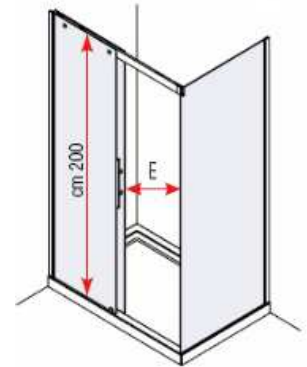

**PORTA SCORREVOLE CROMO**

Per Piatti Doccia  
70/80/90x100/120/140

Combinazioni:  
Porta in Nicchia  
Porta + Fisso in angolo

- Profili Alluminio **CROMO**
- Lastra cristallo temperato trasparente **6 mm**

made in China

**CARATTERISTICHE TECNICHE**

- Reversibile
- Estensibilità cm. 1
- Altezza 200 cm
- Maniglia in metallo **CROMO**
- Abbinabile a Profilo di Allungamento max cm. 1 (opzionale)
- Anta scanciabile nel basso per maggiore pulizia

**Rif. MODELLI DI SERIE**

- 1** - FENG SHUI 100 Porta doccia estensibile da cm.97,5 a 98,5 aperture (E) cm. 41  
*in abbinamento a Lato Fisso l'estensibilità è: cm. 98/99*
- 2** - FENG SHUI 120 Porta doccia estensibile da cm.117,5 a 118,5 aperture (E) cm. 51  
*in abbinamento a Lato Fisso l'estensibilità è: cm. 118/119*
- 3** - FENG SHUI 140 Porta doccia estensibile da cm.137,5 a 138,5 aperture (E) cm. 61  
*in abbinamento a Lato Fisso l'estensibilità è: cm. 138/139*
- 4** - Profilo di Allungamento max + 1 cm (opzionale) abbinabile sia alla Porta che al Fisso
- 5** - FENG SHUI Lato fisso 70 estensibile da cm. 68 a cm. 69  
*da abbinare a Porte doccia FENG SHUI per installazioni angolari*
- 6** - FENG SHUI Lato fisso 80 estensibile da cm. 78 a cm. 79  
*da abbinare a Porte doccia FENG SHUI per installazioni angolari*
- 7** - FENG SHUI Lato fisso 90 estensibile da cm. 88 a cm. 89  
*da abbinare a Porte doccia FENG SHUI per installazioni angolari*