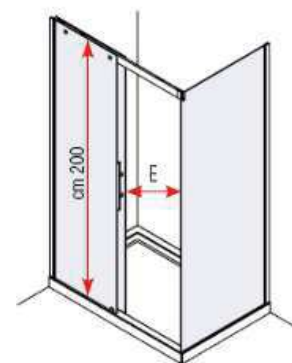

FENG SHUI Box e Porte doccia

IPERCERAMICA
wellness

Per Piatti Doccia
70/80/90x100/120/140

Combinazioni:
Porta in Nicchia
Porta + Fisso in angolo

- Profili Alluminio CROMO
- Lastra cristallo temperato trasparente **6 mm**

CARATTERISTICHE TECNICHE

- Reversibile
- Estensibilità cm. 1
- Altezza 200 cm
- Maniglia in metallo CROMO
- Abbinabile a Profilo di Allungamento max cm. 1 (opzionale)

Rif. MODELLI DI SERIE

- 1** - FENG SHUI 100 Porta doccia estensibile da cm.97,5 a 98,5 aperture (E) cm. 41
in abbinamento a Lato Fisso l'estensibilità è: cm. 98/99
- 2** - FENG SHUI 120 Porta doccia estensibile da cm.117,5 a 118,5 aperture (E) cm. 51
in abbinamento a Lato Fisso l'estensibilità è: cm. 118/119
- 3** - FENG SHUI 140 Porta doccia estensibile da cm.137,5 a 138,5 aperture (E) cm. 61
in abbinamento a Lato Fisso l'estensibilità è: cm. 138/139
- 4** - Profilo di Allungamento max + 1 cm (opzionale)
- 5** - FENG SHUI Lato fisso 70 estensibile da cm. 68 a cm. 69
da abbinare a Porte doccia FENG SHUI per installazioni angolari
- 6** - FENG SHUI Lato fisso 80 estensibile da cm. 78 a cm. 79
da abbinare a Porte doccia FENG SHUI per installazioni angolari
- 7** - FENG SHUI Lato fisso 90 estensibile da cm. 88 a cm. 89
da abbinare a Porte doccia FENG SHUI per installazioni angolari