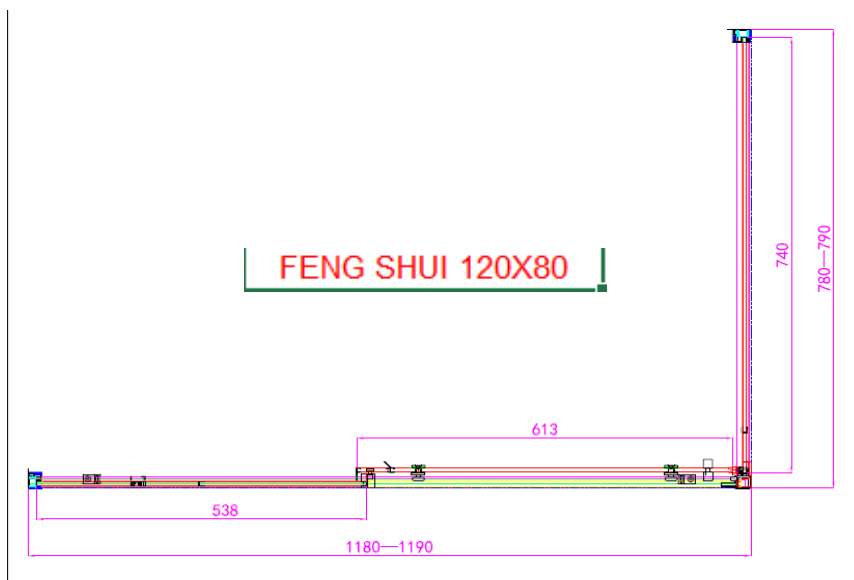

**PORTA SCORREVOLE CROMO**

Per Piatti Doccia  
70/80/90x100/120/140

Combinazioni:  
Porta in Nicchia  
Porta + Fisso in angolo

- Profili Alluminio **CROMO**
- Lastra cristallo temperato trasparente **6 mm**

made in China

**CARATTERISTICHE TECNICHE**

- Reversibile
- Estensibilità cm. 1
- Altezza 200 cm
- Maniglia in metallo **CROMO**
- Abbinabile a Profilo di Allungamento max cm. 1 (opzionale)
- Anta scanciabile nel basso per maggiore pulizia

**Rif. MODELLI DI SERIE**

- 1** - FENG SHUI 100 Porta doccia estensibile da cm.97,5 a 98,5 aperture (E) cm. 41  
*in abbinamento a Lato Fisso l'estensibilità è: cm. 98/99*
- 2** - FENG SHUI 120 Porta doccia estensibile da cm.117,5 a 118,5 aperture (E) cm. 51  
*in abbinamento a Lato Fisso l'estensibilità è: cm. 118/119*
- 3** - FENG SHUI 140 Porta doccia estensibile da cm.137,5 a 138,5 aperture (E) cm. 61  
*in abbinamento a Lato Fisso l'estensibilità è: cm. 138/139*
- 4** - Profilo di Allungamento max + 1 cm (opzionale) abbinabile sia alla Porta che al Fisso
- 5** - FENG SHUI Lato fisso 70 estensibile da cm. 68 a cm. 69  
*da abbinare a Porte doccia FENG SHUI per installazioni angolari*
- 6** - FENG SHUI Lato fisso 80 estensibile da cm. 78 a cm. 79  
*da abbinare a Porte doccia FENG SHUI per installazioni angolari*
- 7** - FENG SHUI Lato fisso 90 estensibile da cm. 88 a cm. 89  
*da abbinare a Porte doccia FENG SHUI per installazioni angolari*

### FENG SHUI - CROMO

Rif.	MODELLO	LASTRA	Profilo	codice	note
1	PORTA DOCCIA 100	C. TRASPARENTE	CROMO	18495	
2	PORTA DOCCIA 120	C. TRASPARENTE	CROMO	18496	
3	PORTA DOCCIA 140	C. TRASPARENTE	CROMO	18497	
4	PROFILO ALLUNGAMENTO	max + 10 mm	CROMO	18501	
5	LATO FISSO 70	C. TRASPARENTE	CROMO	18498	
6	LATO FISSO 80	C. TRASPARENTE	CROMO	18499	
7	LATO FISSO 90	C. TRASPARENTE	CROMO	18500	