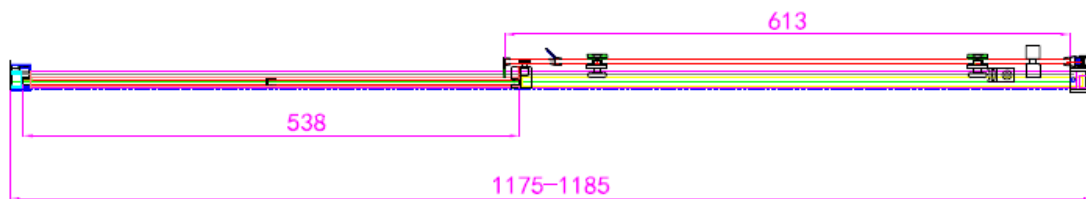

**PORTA SCORREVOLE CROMO**

Per Piatti Doccia  
70/80/90x100/120/140

Combinazioni:  
Porta in Nicchia  
Porta + Fisso in angolo

- Profili Alluminio **CROMO**
- Lastra cristallo temperato trasparente **6 mm**

made in China

**CARATTERISTICHE TECNICHE**

- Reversibile
- Estensibilità cm. 1
- Altezza 200 cm
- Maniglia in metallo **CROMO**
- Abbinabile a Profilo di Allungamento max cm. 1 (opzionale)
- Anta scanciabile nel basso per maggiore pulizia

**Rif. MODELLI DI SERIE**

- 1** - FENG SHUI 100 Porta doccia estensibile da cm.97,5 a 98,5 aperture (E) cm. 41  
*in abbinamento a Lato Fisso l'estensibilità è: cm. 98/99*
- 2** - FENG SHUI 120 Porta doccia estensibile da cm.117,5 a 118,5 aperture (E) cm. 51  
*in abbinamento a Lato Fisso l'estensibilità è: cm. 118/119*
- 3** - FENG SHUI 140 Porta doccia estensibile da cm.137,5 a 138,5 aperture (E) cm. 61  
*in abbinamento a Lato Fisso l'estensibilità è: cm. 138/139*
- 4** - Profilo di Allungamento max + 1 cm (opzionale) abbinabile sia alla Porta che al Fisso
- 5** - FENG SHUI Lato fisso 70 estensibile da cm. 68 a cm. 69  
*da abbinare a Porte doccia FENG SHUI per installazioni angolari*
- 6** - FENG SHUI Lato fisso 80 estensibile da cm. 78 a cm. 79  
*da abbinare a Porte doccia FENG SHUI per installazioni angolari*
- 7** - FENG SHUI Lato fisso 90 estensibile da cm. 88 a cm. 89  
*da abbinare a Porte doccia FENG SHUI per installazioni angolari*

### FENG SHUI - CROMO

Rif.	MODELLO	LASTRA	Profilo	codice	note
1	PORTA DOCCIA 100	C. TRASPARENTE	CROMO	18495	
2	PORTA DOCCIA 120	C. TRASPARENTE	CROMO	18496	
3	PORTA DOCCIA 140	C. TRASPARENTE	CROMO	18497	
4	PROFILO ALLUNGAMENTO	max + 10 mm	CROMO	18501	
5	LATO FISSO 70	C. TRASPARENTE	CROMO	18498	
6	LATO FISSO 80	C. TRASPARENTE	CROMO	18499	
7	LATO FISSO 90	C. TRASPARENTE	CROMO	18500	