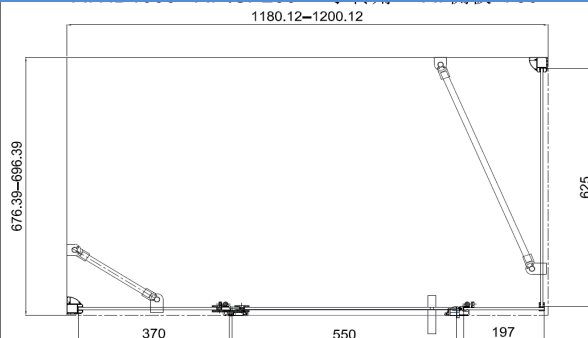

FANTASY 2 - Porte & Fissi in-Linea

IPERCERAMICA
wellness

ESEMPIO: FANTASY2 120x70
(misure espresse in mm)

PIATTI DOCCIA

70 x120/130/140/150/160/170
80 x120/130/140/150/160/170
90 x120/130/140/150/160/170

INSTALLAZIONI ANGOLARI

Combinazioni

cm. P 100 + F in-L 20/30/40/50 x F 70/80/90/100
cm. P 120 + F in-L 20/30/40/50 x F 70/80/90/100

BOX DOCCIA ANGOLARE: PORTA GIREV. + FISSO IN-LINEA + FISSO A MURO

- Profili alluminio anodizzato finitura **Cromo**
- Lastra cristallo temperato: **Trasparente** spessore **6 mm.**

CARATTERISTICHE TECNICHE

- **Estensibile di 2 cm.** mediante profili di fissaggio a muro
- Sistema di apertura con cerniere in ottone cromato
- Profilo in alluminio salva acqua per piatto doccia
- Chiusura magnetica
- Altezza cm. 190
- Reversibile
- Abbinabile a Profilo Angolare (cod. 18487)
- Abbinabile a Profilo speciale di Allungamento circa + 2,5 cm. (cod. 16734)
- Fino a **18 combinazioni possibili**
- Produzione **Made in China**

Rif. MODELLI DI SERIE (SOLO ALCUNI ESEMPI)

1 - FANTASY2 120x70 : Porta 100 + Fisso in-Linea 20 + Angolare + Fisso a muro 70 / spazio di entrata (E) cm 55

2 ESTENSIBILITA' cm. 118/120 67,6/69,6

3 - FANTASY2 140x70 : Porta 100 + Fisso in-Linea 40 + Angolare + Fisso a muro 70 / spazio di entrata (E) cm 55
ESTENSIBILITA' cm. 138/140 67,6/69,6