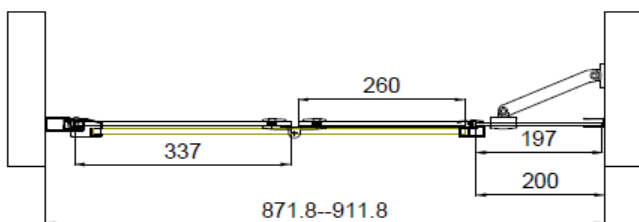

PER MAGGIORI DETTAGLI, VERIFICARE COMPOSIZIONI SUL SITO: www.iperceramica.it

4 - 18835 Fantasy2 Piegh. Profilo speciale di **Allungamento (+1,5 cm. fissi)**
Abbinabile solo alle Porte FANTASY2 Pieghevoli. Non abbinabile ai Fissi in-Linea

TEMPO DI CONSEGNA

- circa 15 giorni solari dall'ordine (a esaurimento scorte = Importazione diretta)

FUORI MISURA

- Non disponibile

ESEMPI COMBINAZIONI PORTE PIEGHEVOLI + FISSO IN LINEA

Porta 70 (16212) + in-line 20 (18482)

FISSI IN LINEA 20/30/40/50

cm. 70+20 = 90

Estensibilità: cm. 87,2 / 91,2

NOTA BENE:

I **Fissi In-Linea da cm. 20/30/40/50** consentono un'estensibilità a cavallo della misura nominale

Esempio: Porta 70 + Fisso In-Linea 50 = misura nominale cm. 120 Estensibilità 117,2/121,2

Porta 70 (16212) + in-line 70 (18782)

FISSI IN LINEA 70/80/90

cm. 70+70 = 140

Estensibilità: cm. 132,3 / 136,3

NOTA BENE:

I **Fissi In-Linea da cm. 70/80/90** consentono un'estensibilità di circa 4/8 cm. inferiore rispetto alla misura nominale