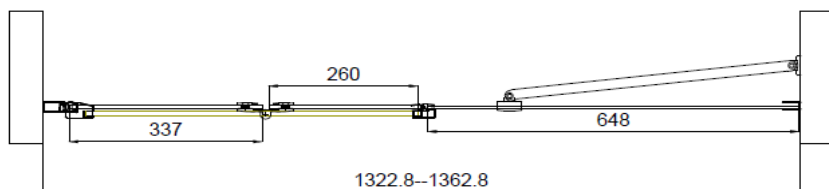

- Profili alluminio anodizzato finitura **Cromo**
- Lastra cristallo temperato: **Trasparente** spessore **6 mm.**

CARATTERISTICHE TECNICHE

- **Estensibile di 2 cm.** mediante profili di fissaggio a muro
- Sistema di apertura con cerniere in ottone cromato
- Profilo in alluminio salva acqua per piatto doccia
- Chiusura magnetica
- Altezza cm. 192
- Reversibile
- Abbinabile a Profilo speciale di Allungamento circa + 1,5 cm. fissi (cod. 18835)
- Fino a **12 combinazioni possibili**
- Produzione **Made in China**

FISSI IN LINEA 20/30/40/50

cm. 70+20 = 90

Estensibilità: cm. 87,2 / 91,2

NOTA BENE:

I **Fissi In-Linea da cm. 20/30/40/50** consentono un'estensibilità a cavallo della misura nominale

Esempio: Porta 70 + Fisso In-Linea 50 = misura nominale cm. 120 Estensibilità 117,2/121,2

Porta 70 (16212) + in-line 70 (18782)

FISSI IN LINEA 70/80/90

cm. 70+70 = 140

Estensibilità: cm. 132,3 / 136,3

NOTA BENE:

I **Fissi In-Linea da cm. 70/80/90** consentono un'estensibilità di circa 4/8 cm. inferiore rispetto alla misura nominale

Esempio: Porta 70 + Fisso In-Linea 70 = misura nominale cm. 140 Estensibilità 132,3/136,3

Listino PORTE PIEGH. & LATI FISSI IN-LINEA mod. FANTASY2

Rif.	MODELLO	FINITURA	VERSO	CODICE SAP		PREZZO
1	FANTASY2 PORTA PIEGH. 70	CROMO	REVERSIBILE	16212	€	239,00
1	FANTASY2 PORTA PIEGH. 80	CROMO	REVERSIBILE	17952	€	249,00
1	FANTASY2 PORTA PIEGH. 90	CROMO	REVERSIBILE	16213	€	259,00
2	FANTASY2 FISSO IN- LINEA 20	CROMO	REVERSIBILE	18482	€	99,00
2	FANTASY2 FISSO IN- LINEA 30	CROMO	REVERSIBILE	18483	€	109,00
2	FANTASY2 FISSO IN- LINEA 40	CROMO	REVERSIBILE	18484	€	129,00
2	FANTASY2 FISSO IN- LINEA 50	CROMO	REVERSIBILE	18485	€	139,00
3	FANTASY2 FISSO IN- LINEA 70	CROMO	REVERSIBILE	18782	€	159,00
3	FANTASY2 FISSO IN- LINEA 80	CROMO	REVERSIBILE	18783	€	179,00
3	FANTASY2 FISSO IN- LINEA 90	CROMO	REVERSIBILE	18784	€	189,00
4	FANTASY2 PIEGH. PROFILO ALLUNG.	CROMO	REVERSIBILE	18835	€	29,90