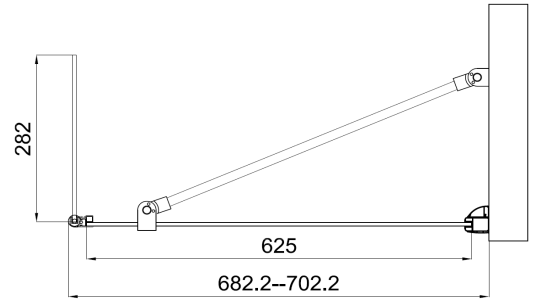

CARATTERISTICHE TECNICHE

- Reversibile
- Estensibilità cm. 2
- Altezza 190 cm
- Braccio supporto angolare incluso
- Abbinabile all' anta paraspruzzi cm. 30 (opzionale) mobile a 180°
- Abbinabile a profilo di allungamento 63143

NOTA BENE:

LE DIMENSIONI SOPRA RIPORTATE SI RIFERISCONO ALLA SINGOLA PARETE WALK-IN INSTALLATA A MURO NEL CASO DI ABBINAMENTO DELLA PARETE WALK-IN AD ALTRE PARETI O COMPLEMENTI, LE DIMENSIONI CAMBIANO DI CONSEGUENZA.

PER LE CORRETTE DIMENSIONI, VERIFICARE LE COMPOSIZIONI CON CODICE KIT SUL SITO

I Lati Fissi possono essere utilizzati come Pareti WALK-IN per composizioni a 1 Lato o a 2 Lati e vanno sempre fissati a parete. Composizioni su 3 Lati non sono realizzabili

ESEMPIO WALK-IN A 1 LATO CON ANTA PARASPRUZZI

LATO FISSO 70 + Anta Paraspruzzi **aperta** (cm. 95,3/97,3)

LATO FISSO 70 + Anta Paraspruzzi **chiusa** (cm. 68,2/70,2)

ESEMPIO WALK-IN A 1 LATO

LATO FISSO cm. 70 (65,3/67,3)