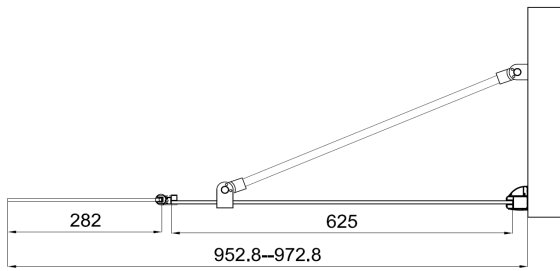

ESEMPIO WALK-IN A 1 LATO CON ANTA PARASPRUZZI

LATO FISSO 70 + Anta Paraspruzzi **aperta** (cm. 95,3/97,3)