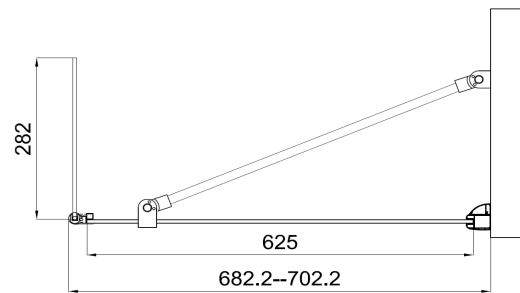

ESEMPIO WALK-IN A 1 LATO CON ANTA PARASPRUZZI

LATO FISSO 70 + Anta Paraspruzzi *aperta* (cm. 95,3/97,3)

LATO FISSO 70 + Anta Paraspruzzi *chiusa* (cm. 68,2/70,2)