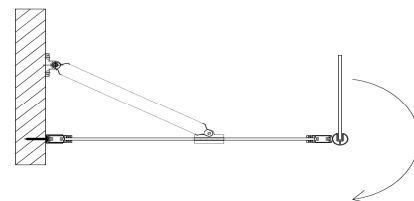

# FANTASY2 WALK IN

**IPERCERAMICA**  
wellness

Per tutte le dimensioni  
di Piatto doccia

Combinazioni da  
**1 Lato**  
**2 Lati**

- Profili Alluminio NERO OPACO

- Lastra cristallo temperato trasparente **6 mm**

## CARATTERISTICHE TECNICHE

- Reversibile
- Estensibilità cm. 2
- Altezza 190 cm
- Braccio supporto angolare incluso
- Abbinabile all' anta paraspruzzi (opzionale) mobile a 180° da cm. 30

## Rif. MODELLI DI SERIE

- 1** - Fantasy2 Lato Fisso 70 regolabile da cm. 65,3 a 67,3 con Anta Paraspruzzi (opzionale) 95,3/97,3 *nel caso di anta chiusa verso l'interno a 90° l'estensibilità del Pannello aumenta di cm. 2,9 (68,2/70,2)*
- 2** - Fantasy2 Lato Fisso 80 regolabile da cm. 75,3 a 77,3 con Anta Paraspruzzi (opzionale) 105,3/107,3 *nel caso di anta chiusa verso l'interno a 90° l'estensibilità del Pannello aumenta di cm. 2,9 (78,2/80,2)*
- 3** - Fantasy2 Lato Fisso 90 regolabile da cm. 85,3 a 87,3 con Anta Paraspruzzi (opzionale) 115,3/117,3 *nel caso di anta chiusa verso l'interno a 90° l'estensibilità del Pannello aumenta di cm. 2,9 (88,2/90,2)*
- 4** - Fantasy2 Anta paraspruzzi (opzionale) mobili a 180° da cm. 30

### NOTA BENE:

**LE DIMENSIONI SOPRA RIPORTATE SI RIFERISCONO ALLA SINGOLA PARETE WALK-IN INSTALLATA A MURO NEL CASO DI ABBINAMENTO DELLA PARETE WALK-IN AD ALTRE PARETI O COMPLEMENTI, LE DIMENSIONI CAMBIANO DI CONSEGUENZA.**