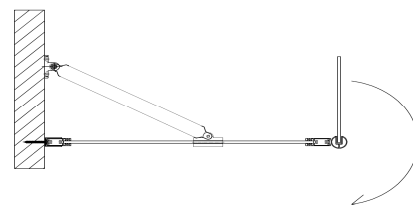

WALK IN - IN-LINE e LATI FISSI NERO OP.

Per tutte le dimensioni
di Piatto doccia

Combinazioni da
1 Lato
2 Lati

- Profili Alluminio **NERO OPACO**
- Lastra cristallo temperato trasparente **6 mm**

Made in China

CARATTERISTICHE TECNICHE

- Reversibile
- Estensibilità cm. 2
- Altezza 190 cm
- Braccio supporto angolare incluso
- Abbinabile all' anta paraspruzzi cm. 30 (opzionale) mobile a 180°
- Abbinabile a profilo di allungamento 63143

**Rif. MODELLI DI SERIE**

- 1** - Fantasy2 Lato Fisso 70 regolabile da cm. 65,3 a 67,3 con Paraspruzzi (opzionale) 95,3/97,3
nel caso di anta chiusa verso l'interno a 90° l'estensibilità è di cm. 68,2/70,2
- 2** - Fantasy2 Lato Fisso 80 regolabile da cm. 75,3 a 77,3 con Paraspruzzi (opzionale) 105,3/107,3
nel caso di anta chiusa verso l'interno a 90° l'estensibilità è di cm. 78,2/80,2
- 3** - Fantasy2 Lato Fisso 90 regolabile da cm. 85,3 a 87,3 con Paraspruzzi (opzionale) 115,3/117,3
nel caso di anta chiusa verso l'interno a 90° l'estensibilità è di cm. 88,2/90,2
- 4** - Fantasy2 Anta paraspruzzi cm. 30 (opzionale) mobile a 180°
- 5** - Fantasy2 PROFILO DI ALLUNGAMENTO NERO 63143

NOTA BENE:

LE DIMENSIONI SOPRA RIPORTATE SI RIFERISCONO ALLA SINGOLA PARETE WALK-IN INSTALLATA A MURO NEL CASO DI ABBINAMENTO DELLA PARETE WALK-IN AD ALTRE PARETI O COMPLEMENTI, LE DIMENSIONI CAMBIANO DI CONSEGUENZA.