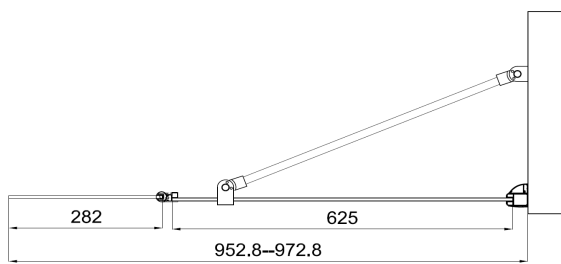

ESEMPIO WALK-IN A 1 LATO CON ANTA PARASPRUZZI

LATO FISSO 70 + Anta Paraspruzzi *aperta* (cm. 95,3/97,3)

LATO FISSO 70 + Anta Paraspruzzi *chiusa* (cm. 68,2/70,2)