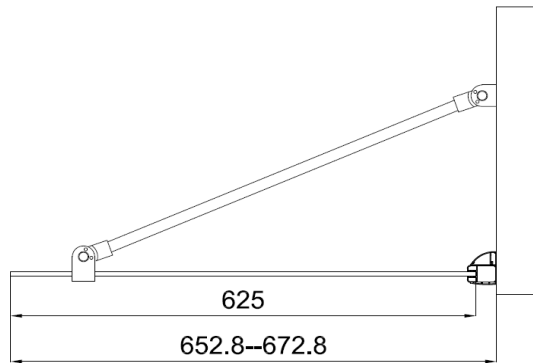

CARATTERISTICHE TECNICHE

- Reversibile
- Estensibilità cm. 2
- Altezza 190 cm
- Braccio supporto angolare incluso
- Abbinabile all' anta paraspruzzi cm. 30 (opzionale) mobile a 180°
- Abbinabile a profilo di allungamento 63143

NOTA BENE:

LE DIMENSIONI SOPRA RIPORTATE SI RIFERISCONO ALLA SINGOLA PARETE WALK-IN INSTALLATA A MURO NEL CASO DI ABBINAMENTO DELLA PARETE WALK-IN AD ALTRE PARETI O COMPLEMENTI, LE DIMENSIONI CAMBIANO DI CONSEGUENZA.

ESEMPIO WALK-IN A 1 LATO CON ANTA PARASPRUZZI

LATO FISSO 70 + Anta Paraspruzzi **aperta** (cm. 95,3/97,3)

LATO FISSO 70 + Anta Paraspruzzi **chiusa** (cm. 68,2/70,2)

ESEMPIO WALK-IN A 1 LATO

LATO FISSO cm. 70 (65,3/67,3)

FANTASY2 WALK IN A MURO

Rif.	MODELLO	Profilo	codice	note
1	WALK IN A MURO 70	NERO OPACO	18605	attenzione alle estensibilità
2	WALK IN A MURO 80	NERO OPACO	18606	attenzione alle estensibilità
3	WALK IN A MURO 90	NERO OPACO	18607	attenzione alle estensibilità
4	ANTA PARASPRUZZI 30	NERO OPACO	18609	opzionale
4	PROFILO ALLUNGAMENTO	NERO OPACO	63143	