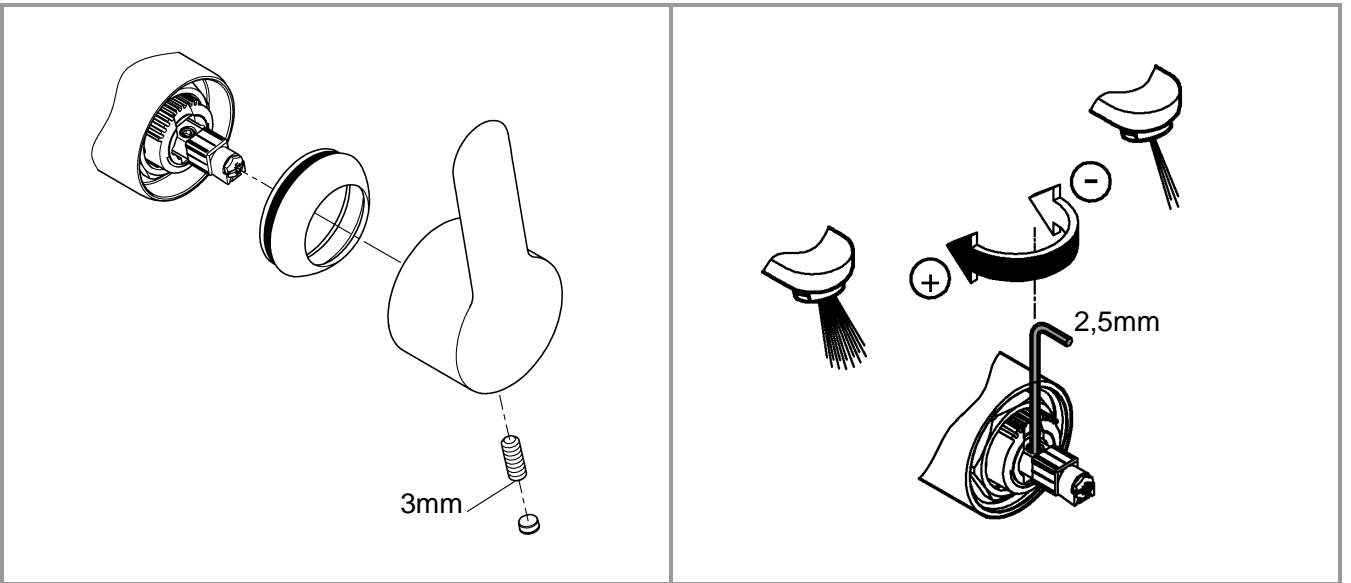

7

8

9

*19 332 	32mm 
*19 017 	13mm 
	07 052 180mm
	*07 341 350mm

Pure Freude an Wasser

GROHE

D

+49 571 3989 333
helpline@grohe.de