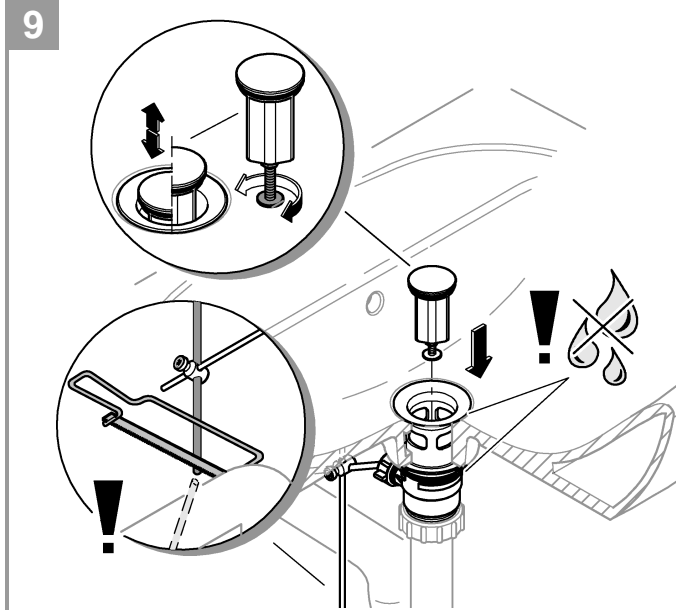

7

8

9

*19 332 	32mm 
*19 017 	13mm 
	07 052 180mm
	*07 341 350mm

Pure Freude an Wasser

GROHE

D

+49 571 3989 333
helpline@grohe.de