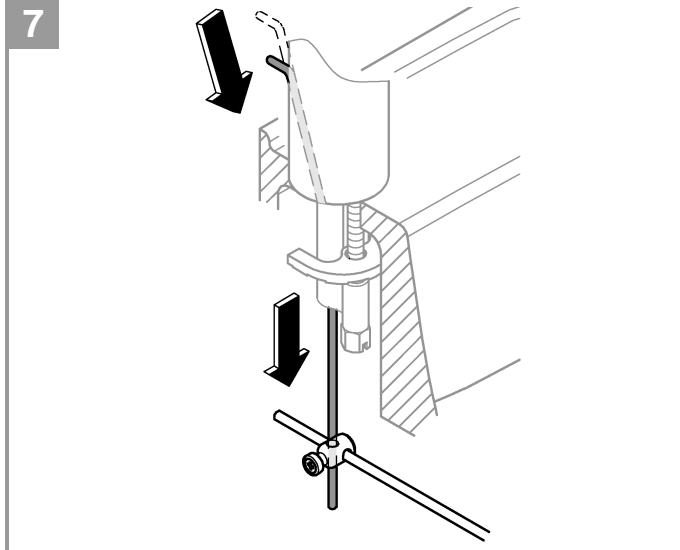

7

8

9

*19 332 	32mm 
*19 017 	13mm 
	07 052 180mm
	*07 341 350mm

Pure Freude an Wasser

GROHE

D

+49 571 3989 333
helpline@grohe.de