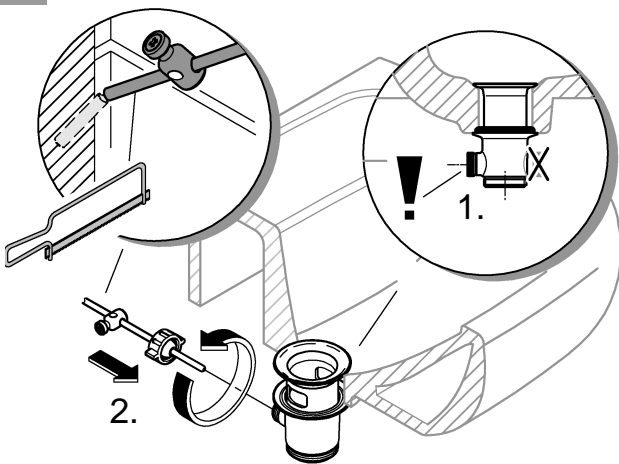

7

8

9

*19 332 	32mm 
*19 017 	13mm 
	07 052 180mm
	*07 341 350mm

Pure Freude an Wasser

GROHE

D

+49 571 3989 333
helpline@grohe.de