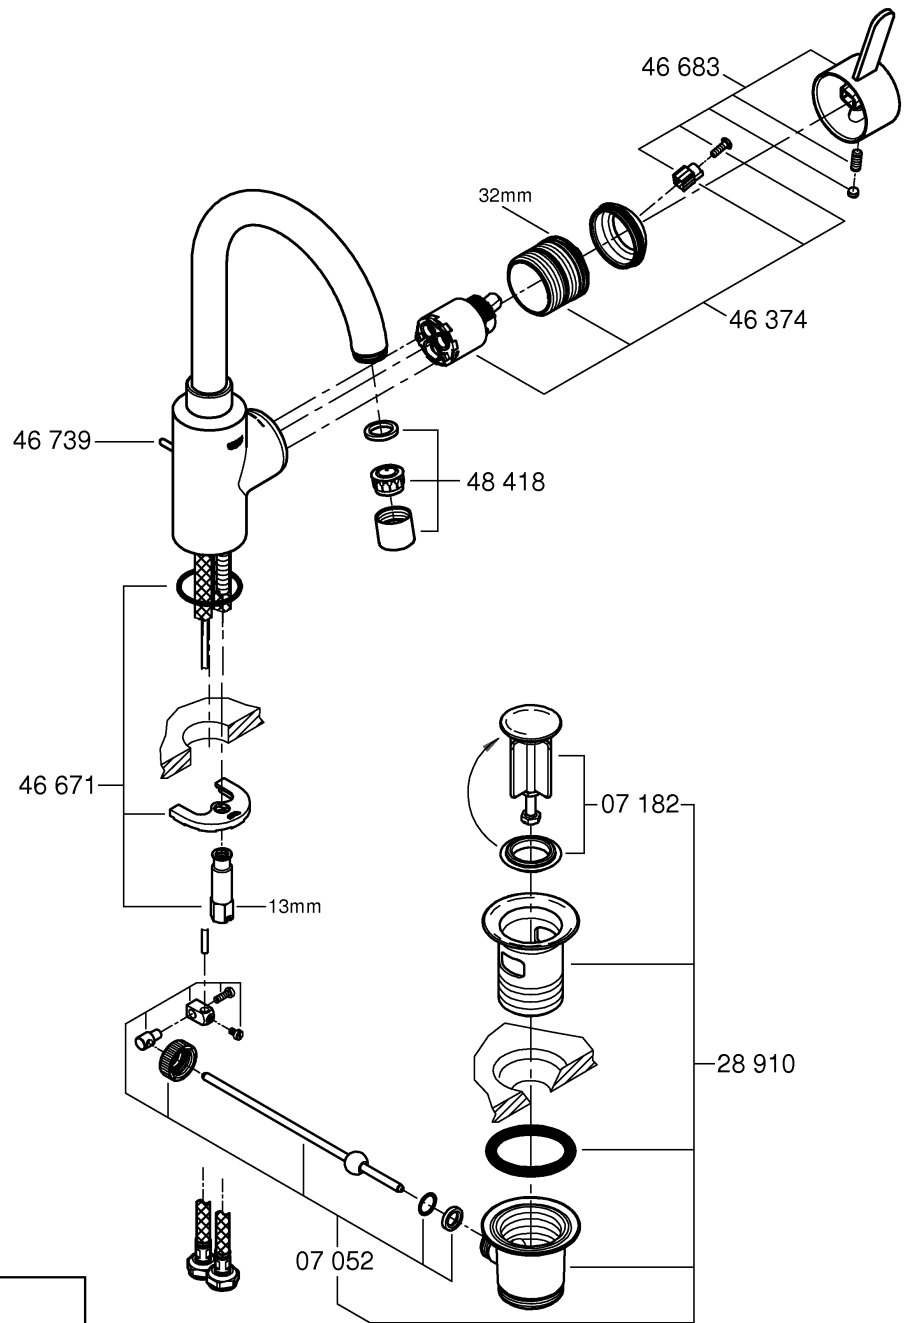

7

8

9

*19 332 	32mm 
*19 017 	13mm 
	07 052 180mm
	*07 341 350mm

Pure Freude an Wasser

GROHE

D

+49 571 3989 333
helpline@grohe.de