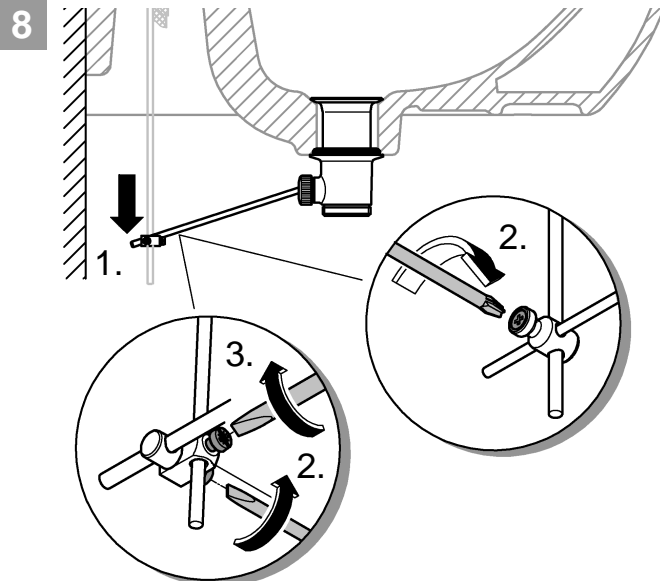

7

8

9

*19 332 	32mm 
*19 017 	13mm 
	07 052 180mm
	*07 341 350mm

Pure Freude an Wasser

GROHE

D

+49 571 3989 333
helpline@grohe.de