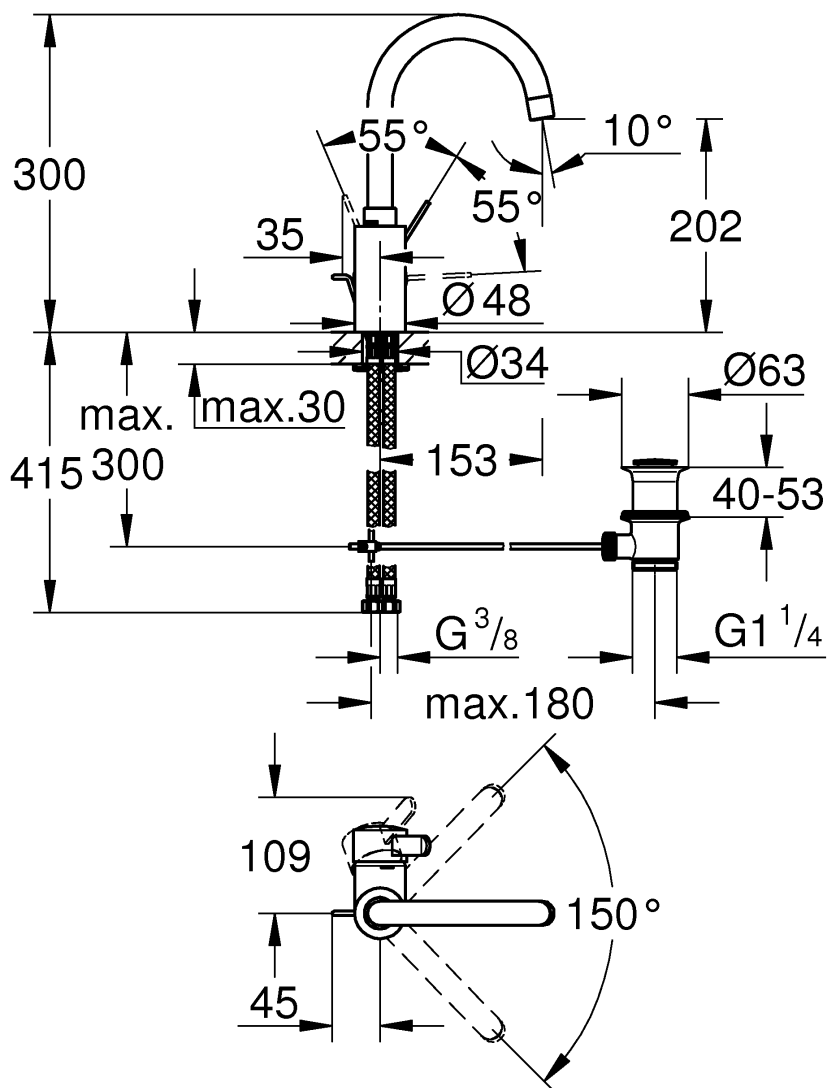

32 830

DIN 1988
DIN EN 806

1

2

3

4

5

6

7

8

9

*19 332 	32mm 
*19 017 	13mm 
	07 052 180mm
	*07 341 350mm

Pure Freude an Wasser

GROHE

D

+49 571 3989 333
helpline@grohe.de