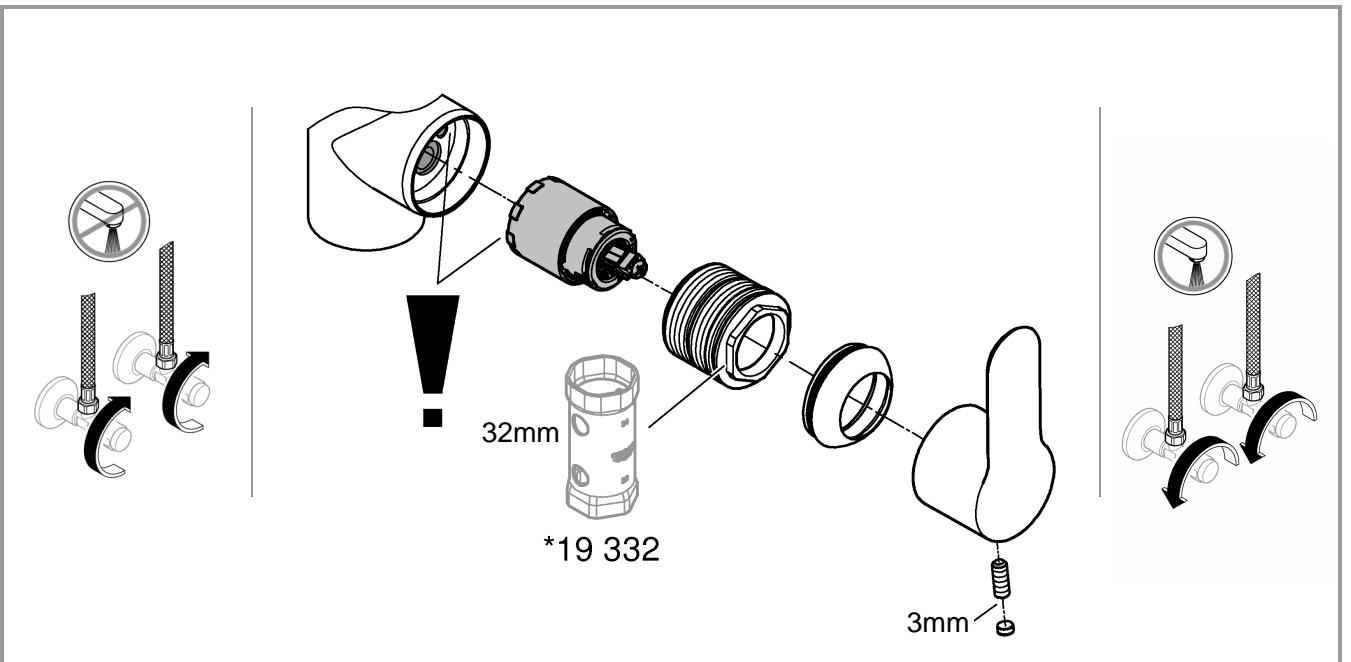

7

8

9

*19 332 	32mm 
*19 017 	13mm 
	07 052 180mm
	*07 341 350mm

Pure Freude an Wasser

GROHE

D

+49 571 3989 333
helpline@grohe.de