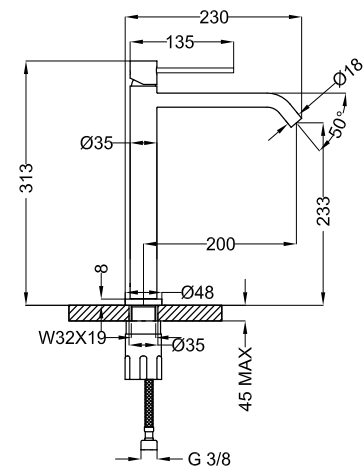

Codice Articolo Fornitore
DT721-11-135

Codice Iperceramica
21581

Miscelatore monocomando lavabo alto
senza saltarello

Codice Cartuccia **0118600-001**
Codice Aeratore **0113511-001**

- Ottone Cromato
- Portata: 15l/m a 3 bar
- Cartuccia Ceramica diametro 25
- Adatto per caldaie a condensazione
- Completo di kit di fissaggio con canotto e attacchi M10 x 3/8