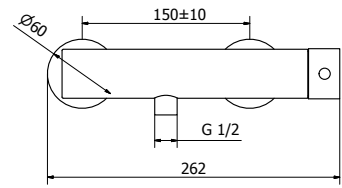

DETROIT

Codice Articolo Fornitore
DT100-11-135

Codice Iperceramica
21586

Miscelatore monocomando doccia esterno
senza dotazione

Codice Cartuccia **0119400-001**

- Ottone Cromato
- Portata: 20 l/m a 3 bar
- Cartuccia Ceramica diametro 35
- Adatto per caldaie a condensazione
- Compreso di fissaggio a muro