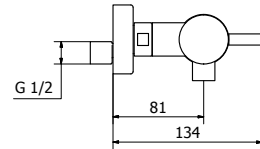

DETROIT

Codice Articolo Fornitore
DT100-11-135

Codice Iperceramica
21586

Miscelatore monocomando doccia esterno
senza dotazione

Codice Cartuccia **0119400-001**

- Ottone Cromato
- Portata: 20 l/m a 3 bar
- Cartuccia Ceramica diametro 35
- Adatto per caldaie a condensazione
- Compreso di fissaggio a muro