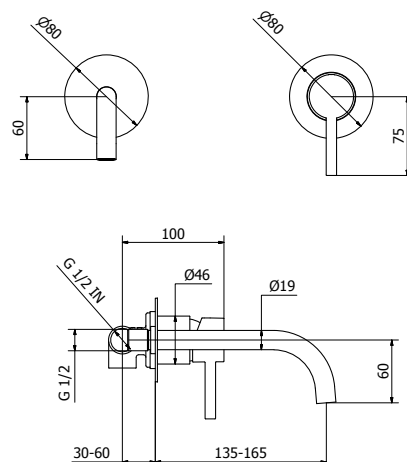

DETROIT

Codice Articolo Fornitore
DT692-11-135

Codice Iperceramica
21582

Miscelatore monocomando lavabo ad incasso

Codice Cartuccia **0119400-001**

Codice Aeratore **0113511-001**

- Ottone Cromato
- Portata: 15l/m a 3 bar
- Cartuccia Ceramica diametro 35
- Adatto per caldaie a condensazione