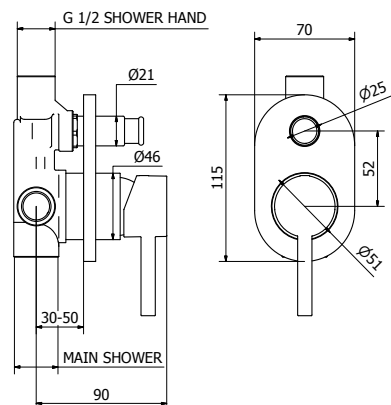

Codice Articolo Fornitore
DT050-11-135

Codice Iperceramica
21585

Miscelatore monocomando vasca ad incasso

Codice Cartuccia **0119400-001**

- Ottone Cromato
- Portata: 20 l/m a 3 bar
- Cartuccia Ceramica diametro 35
- Adatto per caldaie a condensazione