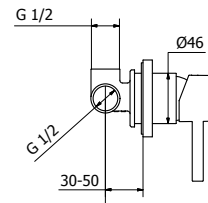

Codice Articolo Fornitore
DT030-11-135

Codice Iperceramica
21584

Miscelatore monocomando doccia ad incasso

Codice Cartuccia **0119400-001**

- Ottone Cromato
- Portata: 20 l/m a 3 bar
- Cartuccia Ceramica diametro 35
- Adatto per caldaie a condensazione