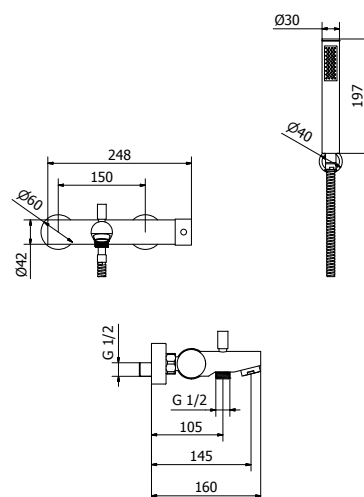

Codice Articolo Fornitore
DT530-11-135

Codice Iperceramica
21587

Miscelatore monocomando vasca esterno

Codice Cartuccia **0119400-001**

Codice Aeratore **0112711-001**

- Ottone Cromato
- Portata: 19 l/m a 3 bar
- Cartuccia Ceramica diametro 35
- Adatto per caldaie a condensazione
- Compreso di fissaggio a muro e dotazione (doccia, flessibile, supporto duplex)