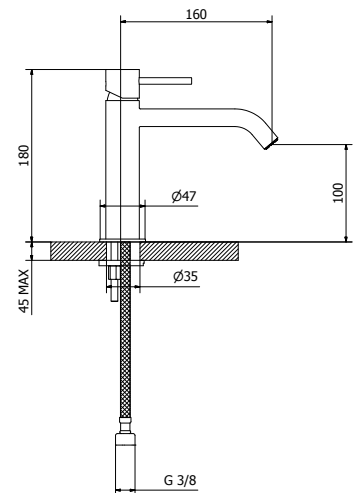

Codice Articolo Fornitore
DT731-11-135

Codice Iperceramica
21580

Miscelatore monocomando lavabo medio
senza saltarello

Codice Cartuccia **0118800-001**
Codice Aeratore **0113511-001**

- Ottone Cromato
- Portata: 15l/m a 3 bar
- Cartuccia Ceramica diametro 25
- Adatto per caldaie a condensazione
- Completo di kit di fissaggio e attacchi M10 x 3/8