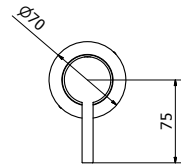

Codice Articolo Fornitore
DT030-11-135

Codice Iperceramica
21584

Miscelatore monocomando doccia ad incasso

Codice Cartuccia **0119400-001**

- Ottone Cromato
- Portata: 20 l/m a 3 bar
- Cartuccia Ceramica diametro 35
- Adatto per caldaie a condensazione