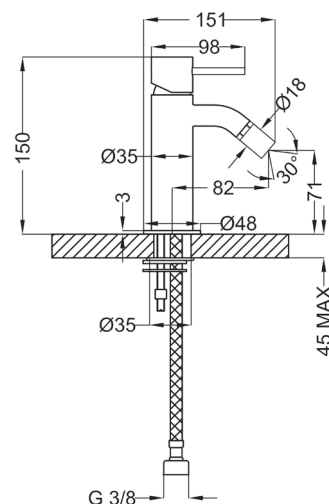

Codice Articolo Fornitore
DT800-11-135

Codice Iperceramica
21583

Miscelatore monocomando bidet senza saltarello

Codice Cartuccia **0118800-001**

Codice Aeratore **0117811-001**

- Ottone Cromato
- Portata: 9l/m a 3 bar
- Cartuccia Ceramica diametro 25
- Adatto per caldaie a condensazione
- Completo di kit di fissaggio e attacchi M10 x 3/8