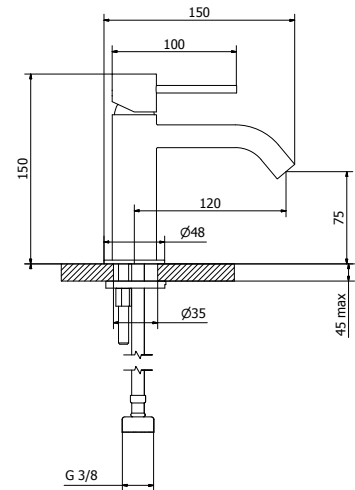

- Ottone Cromato
- Portata: 15l/m a 3 bar
- Cartuccia Ceramica diametro 25
- Adatto per caldaie a condensazione
- Completo di kit di fissaggio e attacchi M10 x 3/8

Codice Articolo Fornitore
DT731-11-135