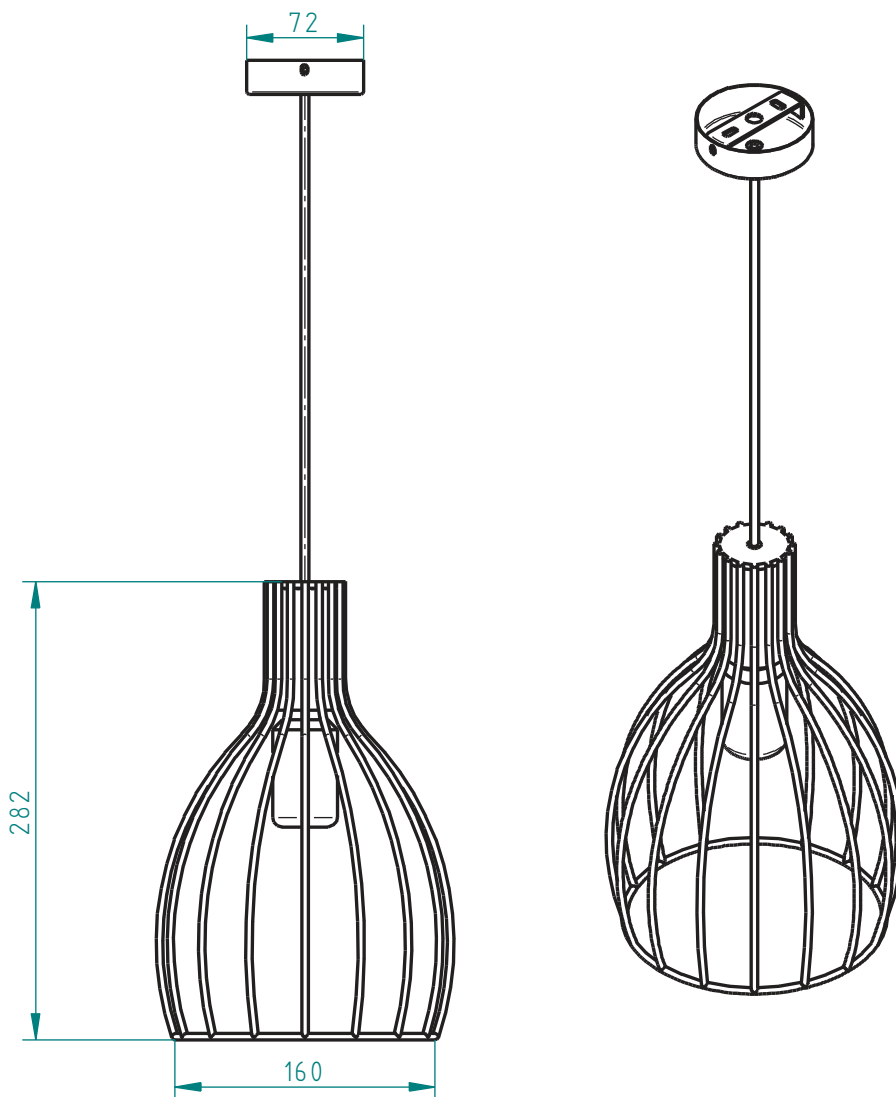

# BF illuminazione

## Led&Lampade

Denise sospensione

Denisse Sospensione: Lampada sospensione struttura filo acciaio, staffa e piatello per fissaggio soffitto, colore bianco opaco, cablaggio 230v E27 60w alogena 60w, max led 10w max

Denisse suspension: Lamp suspension structure steel wire. base with bracket for ceiling, color white matt. wiring 230v E27 60w max alogen lamp, and 10w max LED lamp.