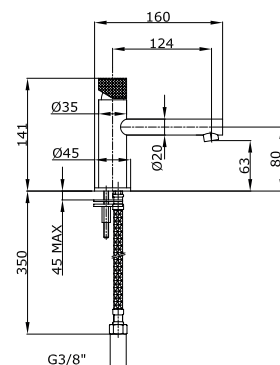

DALILA NOIR

Cod. Fornitore: **DALINOP02003**

Cod. Iperceramica: **20848**

Miscelatore monocomando lavabo senza scarico

Single-control mixer without pop-up waste

Finitura - Finishing:
Nero opaco - Black matt

Cod. Fornitore: **DALICRO03003**

Cod. Iperceramica: **20849**

Miscelatore monocomando bidet senza scarico

Single-control bidet without pop-up waste

Finitura - Finishing:
Nero opaco - Black matt

Cod. Fornitore: **DALINOP05003**

Cod. Iperceramica: **20852**

Miscelatore monocomando esterno doccia con attacco inferiore 1/2"

Single lever shower mixer 1/2" lower connection.

Finitura - Finishing:
Nero opaco - Black matt