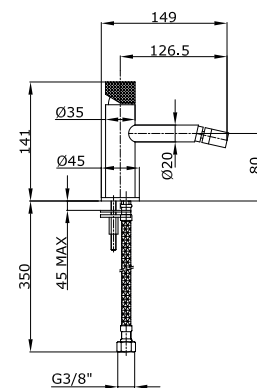

Cod. Fornitore: **DALICRO03003**

Cod. Iperceramica: **20849**

Miscelatore monocomando bidet senza scarico

Single-control bidet without pop-up waste

Finitura - Finishing:
Nero opaco - Black matt

Cod. Fornitore: **DALINOP05003**

Cod. Iperceramica: **20852**

Miscelatore monocomando esterno doccia con attacco inferiore 1/2"

Single lever shower mixer 1/2" lower connection.

Finitura - Finishing:
Nero opaco - Black matt