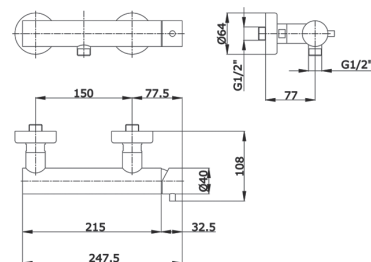

Cod. Iperceramica: **20852**

Miscelatore monocomando esterno doccia con attacco inferiore 1/2"

Single lever shower mixer 1/2" lower connection.

Finitura - Finishing:
Nero opaco - Black matt

Cod. Fornitore: DALINOP01003
Cod. Iperceramica: 20853

Miscelatore monocomando incasso doccia 1/2"-1/2".

Built-in single control mixer for shower 1/2"-1/2".

RIC00831

Finitura - Finishing:
Nero opaco - Black matt

Cod. Fornitore: DALINOP06003
Cod. Iperceramica: 20851