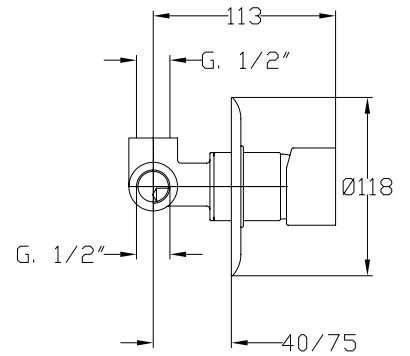

Cod. Iperceramica: **20852**

Miscelatore monocomando esterno doccia con attacco inferiore 1/2"

Single lever shower mixer 1/2" lower connection.

Finitura - Finishing:
Nero opaco - Black matt

Cod. Fornitore: DALINOP01003
Cod. Iperceramica: 20853

Miscelatore monocomando incasso doccia 1/2"-1/2".

Built-in single control mixer for shower 1/2"-1/2".

RIC00831

Finitura - Finishing:
Nero opaco - Black matt

Cod. Fornitore: DALINOP06003
Cod. Iperceramica: 20851