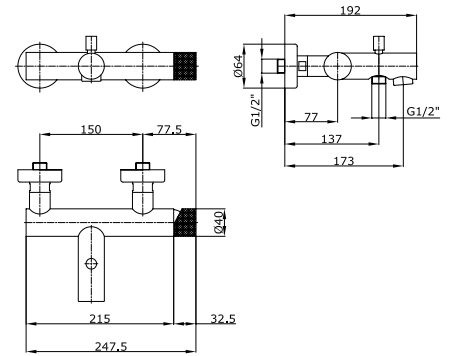

Cod. Fornitore: DALINOP01003
Cod. Iperceramica: 20853

Miscelatore monocomando esterno vasca con deviatore automatico e kit doccia.

Single lever bathtub mixer with automatic diverter and shower kit.

RIC00831

Finitura - Finishing:
Nero opaco - Black matt

Cod. Fornitore: DALINOP04003
Cod. Iperceramica: 20850

Miscelatore monocomando incasso doccia 1/2"-1/2".

Built-in single control mixer for shower 1/2"-1/2".

RIC00831

Finitura - Finishing:
Nero opaco - Black matt

Cod. Fornitore: DALINOP06003
Cod. Iperceramica: 20851

Miscelatore monocomando incasso doccia con deviatore.

Built-in single control mixer for shower with diverter.

RIC00831

Finitura - Finishing:
Nero opaco - Black matt