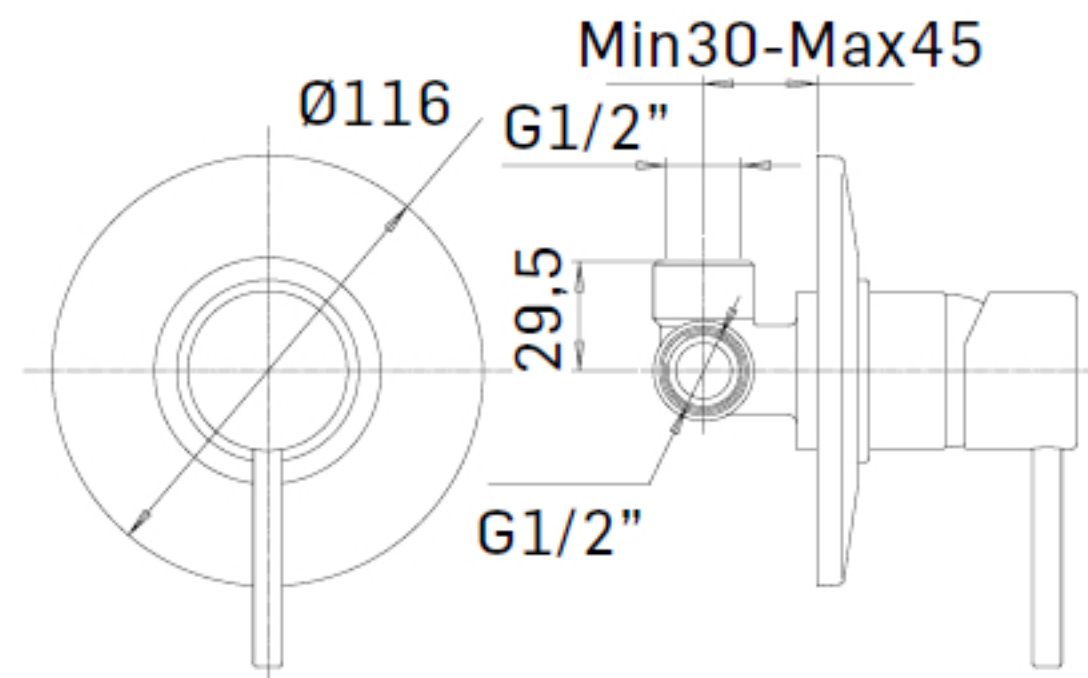

Gruppo monocomando da incasso per doccia ad 1 uscita

Concealed 1-way single lever shower mixer

Cod. 59890

Cod. Iperceramica  
59692  
59693

Cod. fornitore  
370300000021  
37030000002K

Finitura - Finishing  
Cromo - Chrome  
Nero opaco - Matt black