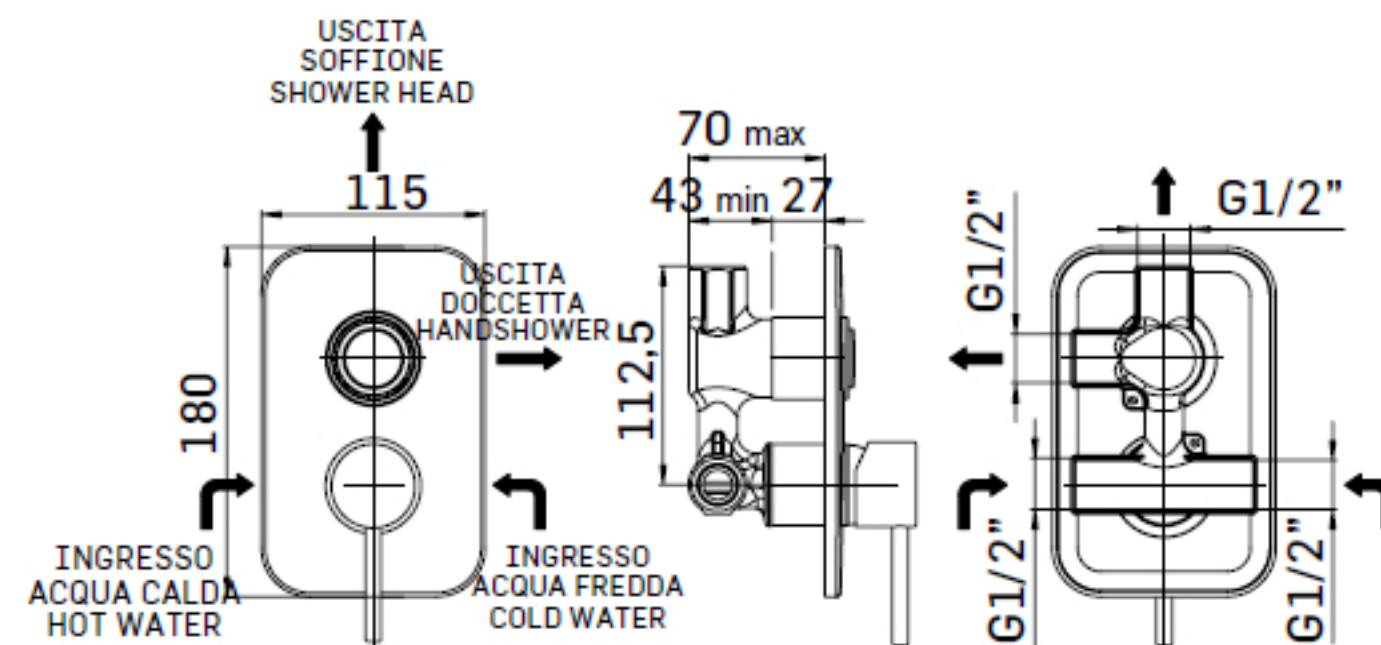

Gruppo doccia da incasso con deviatore a 2 uscite con comando a pulsante

Built-in shower mixer with 2-ways diverter and push-button

Cod. 59890

Cod. fornitore
280100000021

Cod. Iperceramica
59695

Finitura - Finishing
Cromo - Chrome