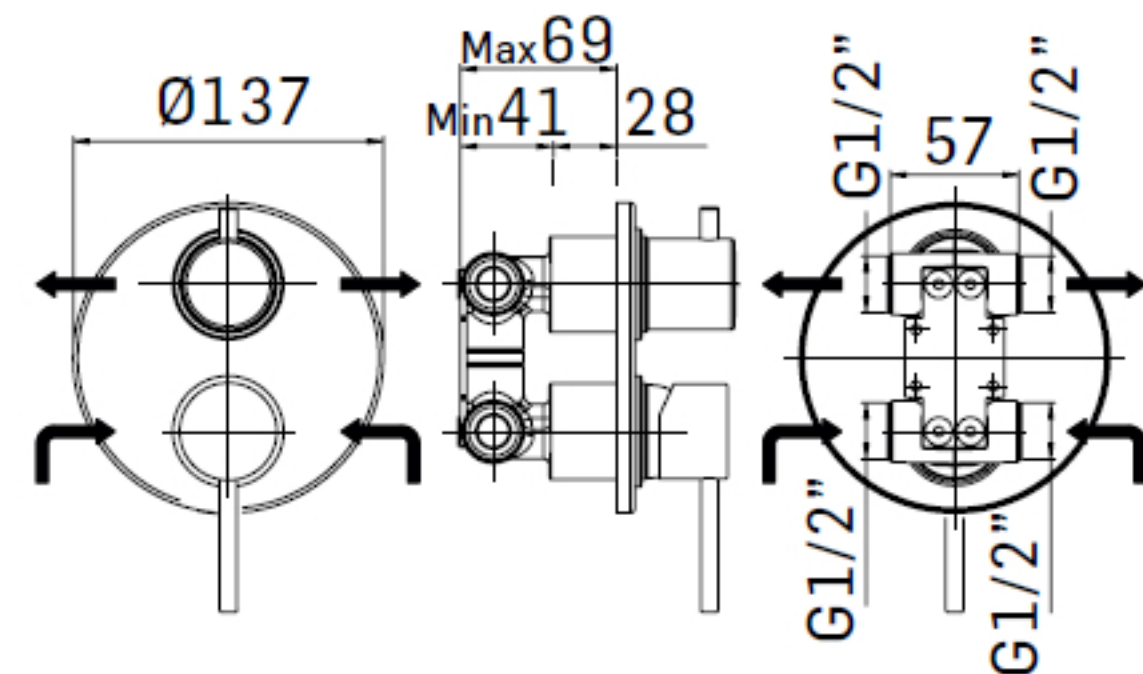

Gruppo monocomando doccia da incasso
con deviatore a 2 uscite

Concealed single lever shower mixer
with 2-ways diverter

Cod. 59890

Cod. fornitore
270300000021
27030000002K

Cod. Iperceramica
59688
59689

Finitura - Finishing
Cromo - Chrome
Nero opaco - Matt black