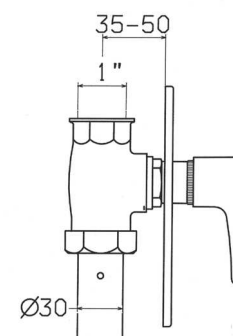

**CODICE MAMOLI**  
**660300000031**

**COD. BAYKER**  
**19202**

**FINITURA/FINISHING**  
**CROMO/CHROME**

Passo rapido incasso da G. 1" //  
G. 1" concealed flushvalve

- parte grezza passorapido da murare
- parte esterna di finitura
- concealed flushvalve
- external components

 **RICAMBI/SPARE PARTS**  
Vitone/Headvalve 12L

**CODICE MAMOLI**  
**660300000041**

**COD. BAYKER**  
**19203**

**FINITURA/FINISHING**  
**CROMO/CHROME**

Passo rapido esterno da G. 3/4" //  
G. 3/4" exposed flushvalve

 **RICAMBI/SPARE PARTS**  
Vitone/Headvalve 12L

**CODICE MAMOLI**  
**660000000031**

**COD. BAYKER**  
**19204**

**FINITURA/FINISHING**  
**CROMO/CHROME**

Passo rapido esterno da G. 1" //  
G. 1" exposed flushvalve

 **RICAMBI/SPARE PARTS**  
Vitone/Headvalve 12L

**CODICE MAMOLI**  
**660000000041**

**COD. BAYKER**  
**19205**

**FINITURA/FINISHING**  
**CROMO/CHROME**