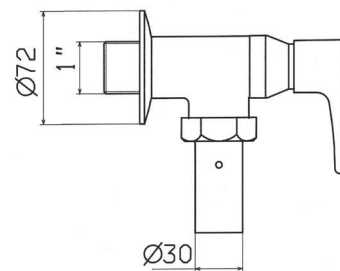

**CODICE MAMOLI**  
**660300000031**

**COD. BAYKER**  
**19202**

**FINITURA/FINISHING**  
**CROMO/CHROME**

Passo rapido incasso da G. 1" //  
G. 1" concealed flushvalve

- parte grezza passorapido da murare
- parte esterna di finitura
- concealed flushvalve
- external components

 **RICAMBI/SPARE PARTS**  
Vitone/Headvalve 12L

**CODICE MAMOLI**  
**660300000041**

**COD. BAYKER**  
**19203**

**FINITURA/FINISHING**  
**CROMO/CHROME**

Passo rapido esterno da G. 3/4" //  
G. 3/4" exposed flushvalve

 **RICAMBI/SPARE PARTS**  
Vitone/Headvalve 12L

**CODICE MAMOLI**  
**660000000031**

**COD. BAYKER**  
**19204**

**FINITURA/FINISHING**  
**CROMO/CHROME**

Passo rapido esterno da G. 1" //  
G. 1" exposed flushvalve

 **RICAMBI/SPARE PARTS**  
Vitone/Headvalve 12L

**CODICE MAMOLI**  
**660000000041**

**COD. BAYKER**  
**19205**

**FINITURA/FINISHING**  
**CROMO/CHROME**