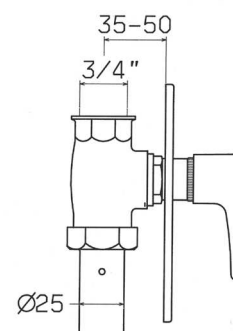

Passo rapido incasso da G. 3/4" //  
G. 3/4" concealed flushvalve

- parte grezza passorapido da murare
- parte esterna di finitura
- concealed flushvalve
- external components

 **RICAMBI/SPARE PARTS**  
Vitone/Headvalve 12L

**CODICE MAMOLI**  
**660300000031**

**COD. BAYKER**  
**19202**

**FINITURA/FINISHING**  
**CROMO/CHROME**

Passo rapido incasso da G. 1" //  
G. 1" concealed flushvalve

- parte grezza passorapido da murare
- parte esterna di finitura
- concealed flushvalve
- external components

 **RICAMBI/SPARE PARTS**  
Vitone/Headvalve 12L

**CODICE MAMOLI**  
**660300000041**

**COD. BAYKER**  
**19203**

**FINITURA/FINISHING**  
**CROMO/CHROME**

Passo rapido esterno da G. 3/4" //  
G. 3/4" exposed flushvalve

 **RICAMBI/SPARE PARTS**  
Vitone/Headvalve 12L

**CODICE MAMOLI**  
**660000000041**

**COD. BAYKER**  
**19205**

**FINITURA/FINISHING**  
**CROMO/CHROME**