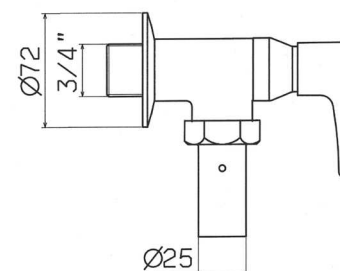

Passo rapido incasso da G. 3/4" //  
G. 3/4" concealed flushvalve

- parte grezza passorapido da murare
- parte esterna di finitura
- concealed flushvalve
- external components

 **RICAMBI/SPARE PARTS**  
Vitone/Headvalve 12L

**CODICE MAMOLI**  
**660300000031**

**COD. BAYKER**  
**19202**

**FINITURA/FINISHING**  
**CROMO/CHROME**

Passo rapido incasso da G. 1" //  
G. 1" concealed flushvalve

- parte grezza passorapido da murare
- parte esterna di finitura
- concealed flushvalve
- external components

 **RICAMBI/SPARE PARTS**  
Vitone/Headvalve 12L

**CODICE MAMOLI**  
**660300000041**

**COD. BAYKER**  
**19203**

**FINITURA/FINISHING**  
**CROMO/CHROME**

Passo rapido esterno da G. 3/4" //  
G. 3/4" exposed flushvalve

 **RICAMBI/SPARE PARTS**  
Vitone/Headvalve 12L

**CODICE MAMOLI**  
**660000000031**

**COD. BAYKER**  
**19204**

**FINITURA/FINISHING**  
**CROMO/CHROME**

Passo rapido esterno da G. 1" //  
G. 1" exposed flushvalve