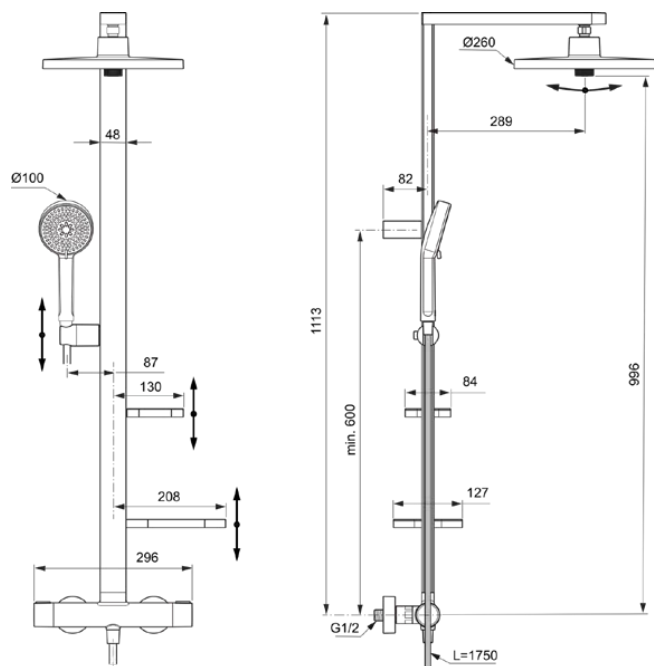

ALU+

BD583SI

Alu+ | Sistema doccia esterno 356x1113 mm con finiture matt silver

Immagine & disegno

Informazioni generali

Sotto categoria di prodotto	Sistema doccia esterno
Brand	Ideal Standard
Nome Collezione	Alu+
Designer	Palomba Serafini Associati
Codice colore	SI
Descrizione colore	Matt Silver
Finitura della superficie	Satinato
Altezza (mm)	1113
Larghezza (mm)	356
Lunghezza /Sporgenza (mm)	501
Codice EAN	3800861117285
Peso netto (Kg)	6.92

Downloads

- [BIM-UK](#)
- [BIM-IT](#)
- [Istruzioni di montaggio](#)
- [Elenco delle parti di ricambio](#)

Specifiche di prodotto

Tipo di controllo della temperatura	Funzionamento manuale
Posizione della maniglia	Laterale
Con deviatore	Si
Con set di scorrimento	Si
Con doccetta	Si
Con soffione doccia	Si
Con flessibile doccia	Si
Con portasapone	Si
Con mensola (e)	No
Materiale	Metallo/Plastica
Doccetta regolabile in altezza	Si
Con pareti doccia laterali	No
Pressione minima di esercizio (kPa)	50
Fissaggi regolabili	Si
Soffione regolabile in profondità	No
Con giunti a S	Si
Tecnologia PVD	No
Tecnologia IdealPlus	No
Attivazione dell'acqua	Deviatore
Fissaggio della cartuccia	Rotante
Dimensione nominale valvola	Anello filettato
	25