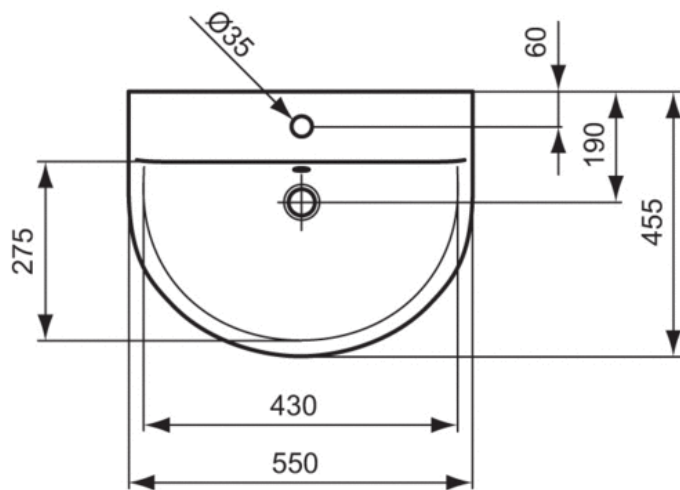

* 150 ohne Säule

Serie
CONNECT
cod. E711201