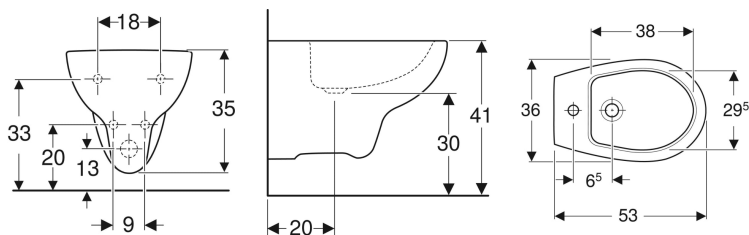

Bidet sospeso Geberit Colibrì

Figura di esempio

Destinazioni d'uso

- Per rubinetti monoforo con tubi di raccordo flessibili

Dati tecnici

Materiale

Vetrochina

Proprietà

- Sospeso

No. art.	Colore/superficie	Trooppieno	B	H	T	
500.873.00.1	Bianco / Lucido	Visibile	36 cm	35 cm	53 cm	Nuovo