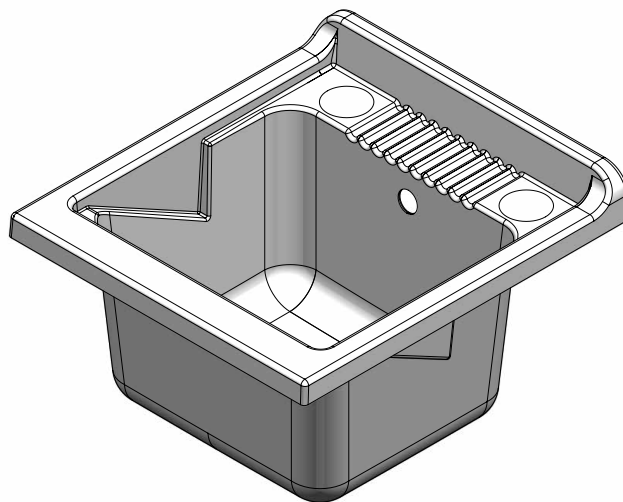

LAVATOIO SOSPESO 45X50

Lavatoio a un'anta sospeso
Suspended wash-tub, one door

Finitura bianca opaca
con maniglie satinare

Campo di applicazione

Installazione interna

Field of application

Internal installation

Caratteristiche

Mobile: Bilaminato

Maniglie: Finitura satinata

Vasca: Materiale plastico, forabile per installazione rubinetto

Sportelli: Con angoli squadrati

Asse: Resina plastica

Scarico: Sifone autopulente con attacco lavatrice, pileta, tappo, troppopieno e particolari inox

Comprensivo di **supporti per il fissaggio a muro**

Features

Furniture: Bilaminated wood

Handles: Satin finish

Basin: Plastic material, it can be punched to install the faucet

Doors: With squared angles

Washing board: Plastic resin

Drain: Self-cleaning siphon with washing-machine coupling, drain, plug and overflow with stainless steel details

Including **supports for fixing to the wall**

Vasca in resina speciale 45x50 cm
 Plastic basin 45x50 cm