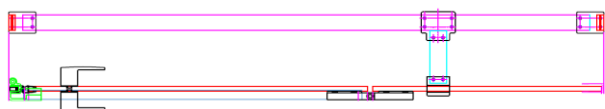

PORTA NICCHIA NERO OPACO

- Profili Alluminio **NERO OPACO**
- Lastra cristallo temperato: **Trasparente** spessore **8 mm.**

Made in China

CARATTERISTICHE TECNICHE

- Non reversibile, porta dx e porta sx
- Estensibilità cm. 2
- Altezza cm 195
- Sistema di apertura con cerniere in ottone nero opaco
- Chiusura magnetica

INSTALLAZIONI

- Nicchia

PROFILI SPECIALI

- Profilo speciale di Allungamento circa + 1 cm. (cod. 22015)
- Non sono necessari profili aggiuntivi per nicchia, è già tutto compreso nell'imballo

Rif. MODELLI DI SERIE

- 1** - CHAKRA PORTA PIVOT 90 DX/SX NERO OPACO Spazio di entrata cm 49
(estensibilità da cm 87,8 a 89,8 se installata in nicchia)
- 2** - CHAKRA PORTA PIVOT 100 DX/SX NERO OPACO Spazio di entrata cm 54
(estensibilità da cm 97,8 a 99,8 se installata in nicchia)
- 3** - CHAKRA PORTA PIVOT 120 DX/SX NERO OPACO Spazio di entrata cm 54
(estensibilità da cm 117,8 a 119,8 se installata in nicchia)
- 4** - CHAKRA PROFILO ALLUNGAMENTO NERO OPACO cm +1
(aumenta di 1 cm l'estensibilità)

INSTALLAZIONE DESTRA

INSTALLAZIONE SINISTRA

PORTE PIVOT IN NICCHIA mod. CHAKRA NERO OPACO

Rif.	MODELLO	Lastra	codice	Note
1	PORTA PIVOT 90 DX NERO OP.	C. TRASPARENTE	22025	Porta Destra
1	PORTA PIVOT 90 SX NERO OP.	C. TRASPARENTE	22028	Porta sinistra
2	PORTA PIVOT 100 DX NERO OP.	C. TRASPARENTE	22026	Porta Destra
2	PORTA PIVOT 100 SX NERO OP.	C. TRASPARENTE	22029	Porta sinistra
3	PORTA PIVOT 120 DX NERO OP.	C. TRASPARENTE	22027	Porta Destra
3	PORTA PIVOT 120 SX NERO OP.	C. TRASPARENTE	22030	Porta sinistra
4	PROFILO ALLUNGAMENTO NERO		22015	