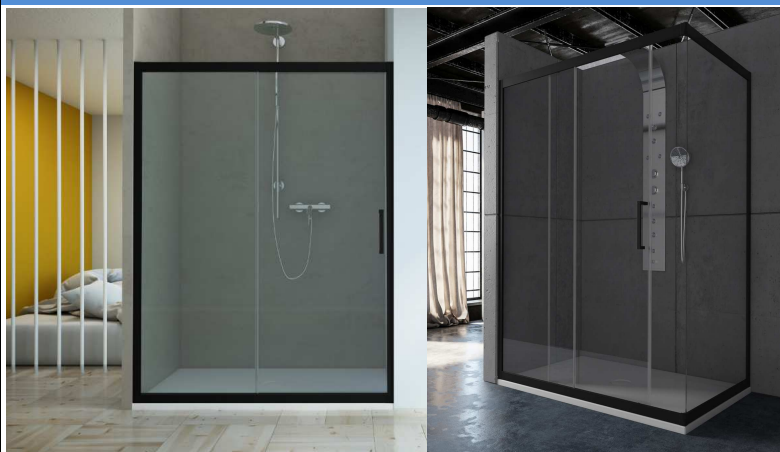

#### Piatti doccia:

tutti i piatti doccia con misure comprese nelle combinazioni delle pareti.

## PORTA DOCCIA 1 ANTA SCORREVOLE

- Profili PVC design piatto NERO OPACO
- Lastra cristallo temperato: **Trasparente o Cincillà** spessore **6 mm.**

## CARATTERISTICHE TECNICHE

- **Riducibile fino a 10 cm.** mediante taglio dei profili
- Reversibile; Altezza cm. **190,4**
- Scorrimento delle ante su cuscinetti a sfera in acciaio rivestiti in teflon
- Chiusura magnetica dell'anta scorrevole
- Abbinabile al Lato **FISSO ZEN** per la formazione di cabine ad **"L" o a "U"**
- Profili PVC antibatterico e antimuffa
- Produzione **Made in ITALY**