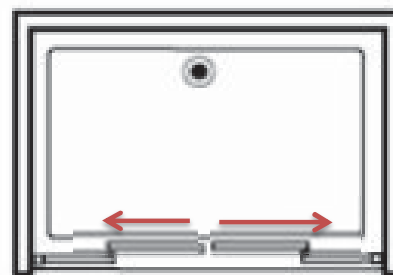

ZEN Porta 2 Ante Scorrevoli

IPERCERAMICA
PAVIMENTI & RIVESTIMENTI

H 190,4

Piatti doccia:

tutti i piatti doccia con misure comprese nelle combinazioni delle pareti.

PORTA DOCCIA 2 ANTE SCORREVOLI AD APERTURA CENTRALE - SGANCIABILI PER MIGLIORE PULIZIA

- Profili PVC design piatto BIANCO OPACO
- Lastra cristallo temperato: **Trasparente o Cincillà** spessore **6 mm.**

CARATTERISTICHE TECNICHE

- **Riducibile fino a 10 cm.** mediante taglio dei profili
- Reversibile; Altezza cm. **190,4**
- Scorrimento delle ante su cuscinetti a sfera in acciaio rivestiti in teflon
- Chiusura magnetica dell'anta scorrevole
- Abbinabile al Lato **FISSO ZEN** per la formazione di cabine ad "**L**" o a "**U**"
- Sistema di sgancio delle ante per migliore pulizia
- Produzione **Made in ITALY**

Rif. MODELLI DISPONIBILI DI SERIE

- | | | |
|----------|--|-------------------------------|
| 1 | - PORTA DOCCIA 1ANTA SCORREVOLE 120 regolabile da cm 120 a 110 | - spazio di entrata (E) cm 46 |
| 2 | - PORTA DOCCIA 1ANTA SCORREVOLE 130 regolabile da cm 130 a 120 | - spazio di entrata (E) cm 51 |
| 3 | - PORTA DOCCIA 1ANTA SCORREVOLE 140 regolabile da cm 140 a 130 | - spazio di entrata (E) cm 56 |
| 4 | - PORTA DOCCIA 1ANTA SCORREVOLE 150 regolabile da cm 150 a 140 | - spazio di entrata (E) cm 61 |
| 5 | - PORTA DOCCIA 1ANTA SCORREVOLE 160 regolabile da cm 160 a 150 | - spazio di entrata (E) cm 66 |
| 6 | - PORTA DOCCIA 1ANTA SCORREVOLE 170 regolabile da cm 170 a 160 | - spazio di entrata (E) cm 71 |