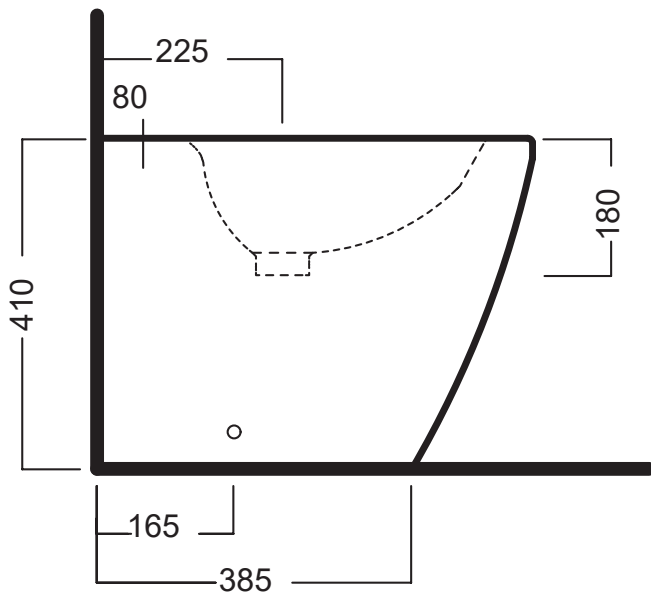

MONERO BIDET A TERRA 54

Bidet monoforo filo muro / Back-to-wall one hole bidet Tray

Dimensioni / Dimensions: 54x35,5 cm

Peso / Weight: 27 kg

GAMMA COLORE/ COLOR RANGE

BIANCO

BIANCO OP

AVORIO OP