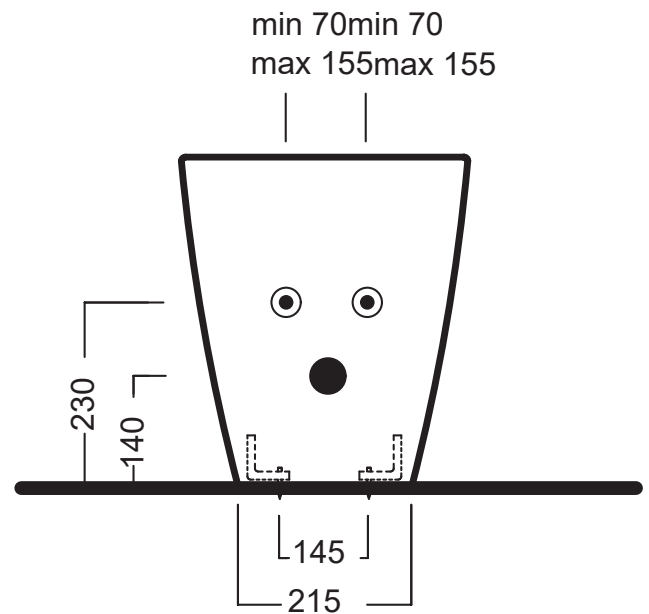

MONERO BIDET A TERRA 54

Bidet monoforo filo muro / Back-to-wall one hole bidet Tray

Dimensioni / Dimensions: 54x35,5 cm

Peso / Weight: 27 kg

GAMMA COLORE/ COLOR RANGE

BIANCO

BIANCO OP

AVORIO OP