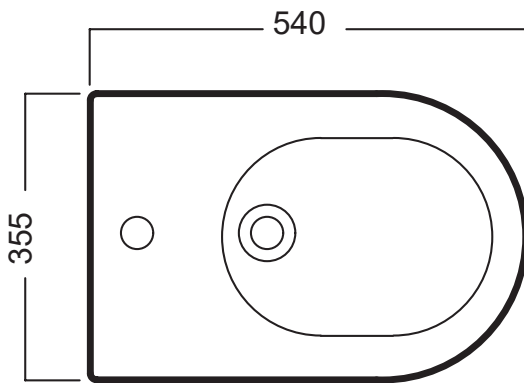

MONERO BIDET A TERRA 54

Bidet monoforo filo muro / Back-to-wall one hole bidet Tray

Dimensioni / Dimensions: 54x35,5 cm

Peso / Weight: 27 kg

GAMMA COLORE/ COLOR RANGE

BIANCO

BIANCO OP

AVORIO OP