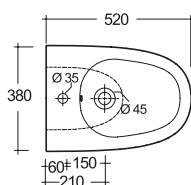

BERLINO

65609

BIDET FILOMURO TERRA 52 cm
HIDDEN FIX

MADE IN UAE