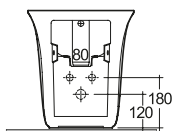

BERLINO

65609

BIDET FILOMURO TERRA 52 cm
HIDDEN FIX

MADE IN UAE