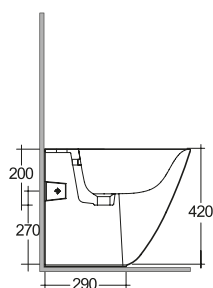

BERLINO

65609

BIDET FILOMURO TERRA 52 cm
HIDDEN FIX

MADE IN UAE