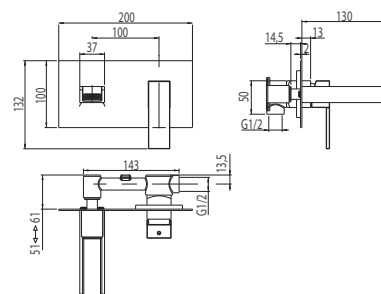

BARBARA A CASCATA

Monocomando lavabo con scarico automatico da 1"1/4.
Washbasin mixer with pop-up waste.

Cod. fornitore
BRB00202

Cod. Iperceramica
14653

finitura - finishing
chromo - chrome

Monocomando lavabo alto s/scarico.
Tall washbasin mixer w/o waste.

Cod. fornitore
BRB00203

Cod. Iperceramica
14654

finitura - finishing
chromo - chrome

Monocomando lavabo da incasso.
Wall mounted washbasin mixer.

Cod. fornitore
BRB04401

Cod. Iperceramica
14655

finitura - finishing
chromo - chrome

Monocomando vasca esterno con kit doccia.
Wall mounted bath/shower mixer with shower kit.

Cod. fornitore
BRB00501

Cod. Iperceramica
14656

finitura - finishing
chromo - chrome