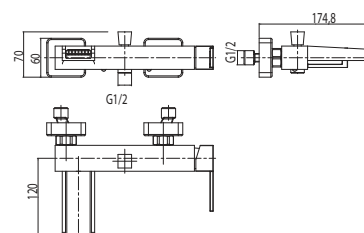

BARBARA A CASCATA

Monocomando lavabo con scarico automatico da 1"1/4.
Washbasin mixer with pop-up waste.

Cod. fornitore
BRB00202

Cod. Iperceramica
14653

finitura - finishing
chromo - chrome

Monocomando lavabo alto s/scarico.
Tall washbasin mixer w/o waste.

Cod. fornitore
BRB00203

Cod. Iperceramica
14654

finitura - finishing
chromo - chrome

Monocomando lavabo da incasso.
Wall mounted washbasin mixer.

Cod. fornitore
BRB04401

Cod. Iperceramica
14655

finitura - finishing
chromo - chrome

Monocomando vasca esterno con kit doccia.
Wall mounted bath/shower mixer with shower kit.

Cod. fornitore
BRB00501

Cod. Iperceramica
14656

finitura - finishing
chromo - chrome