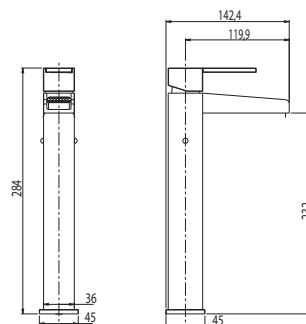

BARBARA A CASCATA

Monocomando lavabo con scarico automatico da 1"1/4.
Washbasin mixer with pop-up waste.

Cod. fornitore
BRB00202

Cod. Iperceramica
14653

finitura - finishing
chromo - chrome

Monocomando lavabo alto s/scarico.
Tall washbasin mixer w/o waste.

Cod. fornitore
BRB00203

Cod. Iperceramica
14654

finitura - finishing
chromo - chrome

Monocomando lavabo da incasso.
Wall mounted washbasin mixer.

Cod. fornitore
BRB04401

Cod. Iperceramica
14655

finitura - finishing
chromo - chrome

Monocomando vasca esterno con kit doccia.
Wall mounted bath/shower mixer with shower kit.

Cod. fornitore
BRB00501

Cod. Iperceramica
14656

finitura - finishing
chromo - chrome