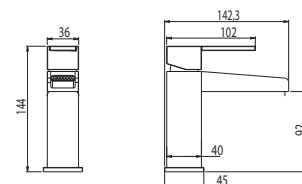

BARBARA A CASCATA

Monocomando lavabo con scarico automatico da 1"1/4.
Washbasin mixer with pop-up waste.

Cod. fornitore
BRB00202

Cod. Iperceramica
14653

finitura - finishing
chromo - chrome

Monocomando lavabo alto s/scarico.
Tall washbasin mixer w/o waste.

Cod. fornitore
BRB00203

Cod. Iperceramica
14654

finitura - finishing
chromo - chrome

Monocomando lavabo da incasso.
Wall mounted washbasin mixer.

Cod. fornitore
BRB04401

Cod. Iperceramica
14655

finitura - finishing
chromo - chrome