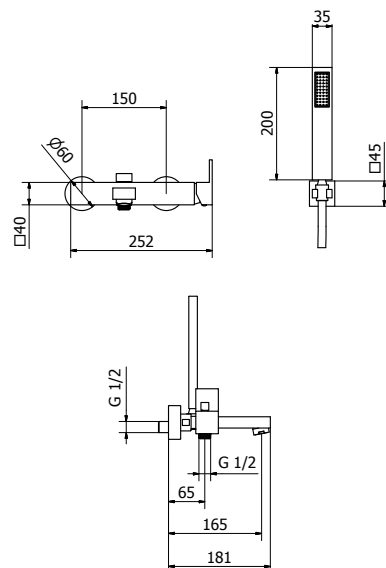

Codice Articolo Fornitore  
**AN530-BB-135**

Codice Iperceramica  
**23945**

Miscelatore monocomando vasca esterno

Codice Cartuccia **0119400-001**

Codice Aeratore **01127BB-001**

- Ottone verniciato Nero Opaco
- Portata: 19 l/m a 3 bar
- Cartuccia Ceramica diametro 35
- Adatto per caldaie a condensazione
- Compreso di fissaggio a muro e dotazione  
(doccia, flessibile, supporto duplex)