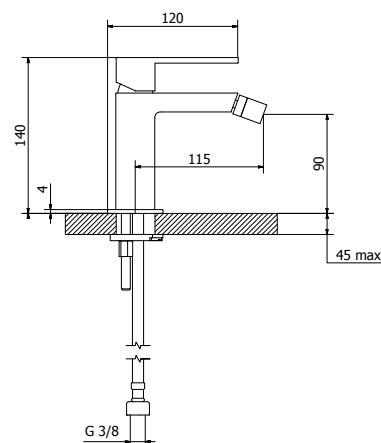

# ATLANTA

Codice Articolo Fornitore  
**AN800-BB-135**

Codice Iperceramica  
**23941**

Miscelatore monocomando bidet  
senza saltarello

Codice Cartuccia **0118600-001**

Codice Aeratore **01178BB-001**

- Ottone verniciato Nero Opaco
- Portata: 9l/m a 3 bar
- Cartuccia Ceramica diametro 25
- Adatto per caldaie a condensazione
- Completo di kit di fissaggio  
e attacchi M10 x 3/8