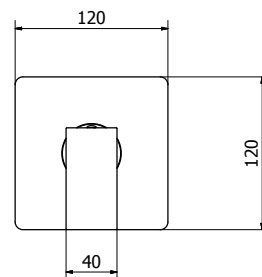

# ATLANTA

Codice Articolo Fornitore  
**AN030-BB-135**

Codice Iperceramica  
**23942**

Miscelatore monocomando doccia ad incasso

Codice Cartuccia **0119400-001**

- Ottone verniciato Nero Opaco
- Portata: 20 l/m a 3 bar
- Cartuccia Ceramica diametro 35
- Adatto per caldaie a condensazione