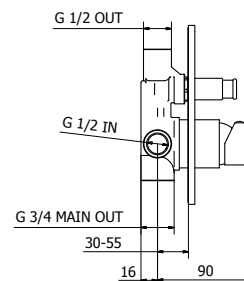

Codice Articolo Fornitore
AN050-BB-135

Codice Iperceramica
23943

Miscelatore monocomando vasca ad incasso

Codice Cartuccia **0119400-001**

- Ottone verniciato Nero Opaco
- Portata: 20 l/m a 3 bar
- Cartuccia Ceramica diametro 35
- Adatto per caldaie a condensazione