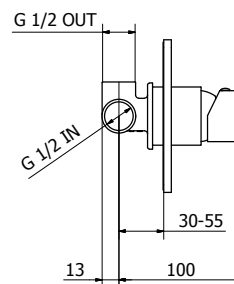

# ATLANTA

Codice Articolo Fornitore  
**AN030-BB-135**

Codice Iperceramica  
**23942**

Miscelatore monocomando doccia ad incasso

Codice Cartuccia **0119400-001**

- Ottone verniciato Nero Opaco
- Portata: 20 l/m a 3 bar
- Cartuccia Ceramica diametro 35
- Adatto per caldaie a condensazione