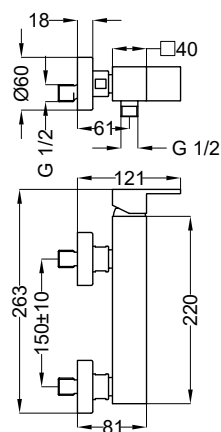

Codice Articolo Fornitore
AN100-BB-135

Codice Iperceramica
23944

Miscelatore monocomando doccia esterno
senza dotazione

Codice Cartuccia **0119400-001**

- Ottone verniciato Nero Opaco
- Portata: 20 l/m a 3 bar
- Cartuccia Ceramica diametro 35
- Adatto per caldaie a condensazione
- Compreso di fissaggio a muro