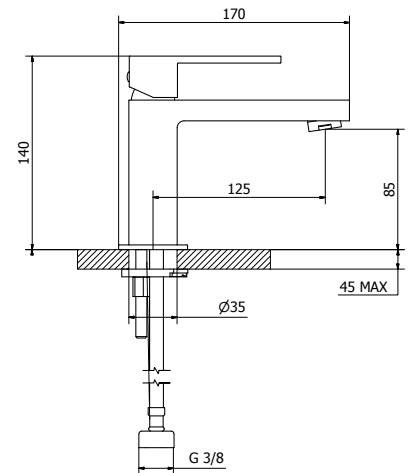

# ATLANTA

Codice Articolo Fornitore  
**AN700-BB-135**

Codice Iperceramica  
**23938**

Miscelatore monocomando lavabo  
senza saltarello

Codice Cartuccia **0118600-001**  
Codice Aeratore **01126BB-001**

- Ottone verniciato Nero Opaco
- Portata: 15 l/m a 3 bar
- Cartuccia Ceramica diametro 25
- Adatto per caldaie a condensazione
- Completo di kit di fissaggio e attacchi M10 x 3/8