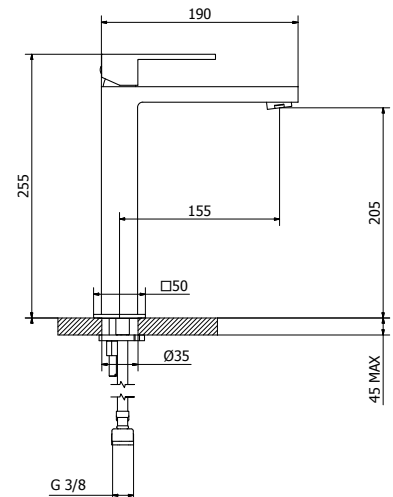

Codice Articolo Fornitore
AN721-BB-135

Codice Iperceramica
23939

Miscelatore monocomando lavabo alto
senza saltarello

Codice Cartuccia **0118600-001**
Codice Aeratore **01126BB-001**

- Ottone verniciato Nero Opaco
- Portata: 15 l/m a 3 bar
- Cartuccia Ceramica diametro 25
- Adatto per caldaie a condensazione
- Completo di kit di fissaggio e attacchi M10 x 3/8