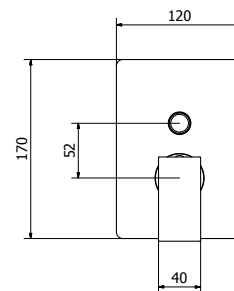

Codice Articolo Fornitore
AN050-BB-135

Codice Iperceramica
23943

Miscelatore monocomando vasca ad incasso

Codice Cartuccia **0119400-001**

- Ottone verniciato Nero Opaco
- Portata: 20 l/m a 3 bar
- Cartuccia Ceramica diametro 35
- Adatto per caldaie a condensazione