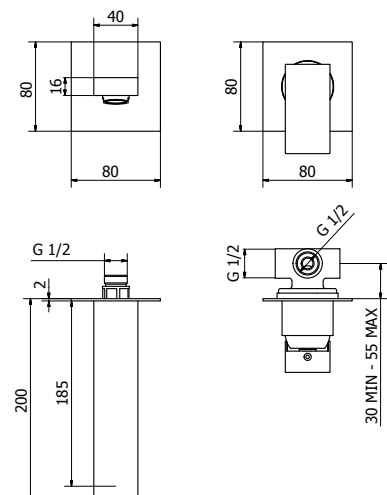

Codice Articolo Fornitore
AN692-BB-135

Codice Iperceramica
23940

Miscelatore monocomando lavabo ad incasso

Codice Cartuccia **0119400-001**
Codice Aeratore **01126BB-001**

- Ottone verniciato Nero Opaco
- Portata: 15 l/m a 3 bar
- Cartuccia Ceramica diametro 35
- Adatto per caldaie a condensazione