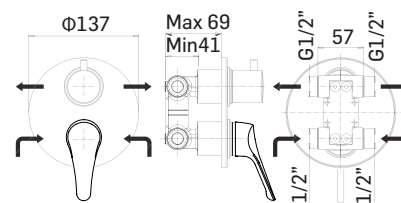

Cod. 59899

Cod. 62823

Cod. fornitore
1018FC660021

Cod. Iperceramica
63332

Finitura - Finishing
Cromo - Chrome

➤ Parte esterna di finitura per miscelatore monocomando incasso per doccia a 2 uscite

External components for 2-ways concealed single lever shower mixer

Da completare con gruppo da incasso 2703
To be completed with concealed mixer 2703

Cod. 59890

Cod. fornitore
2011PE000001

Cod. Iperceramica
63330

Finitura - Finishing
Cromo - Chrome

➤ Gruppo monocomando doccia da incasso con deviatore a 2 uscite

Concealed single lever shower mixer with 2-ways diverter

Cod. 59890

Cod. fornitore
270300000021

Cod. Iperceramica
59688

Finitura - Finishing
Cromo - Chrome

➤ Parte esterna di finitura per miscelatore monocomando incasso per doccia ad 1 uscita