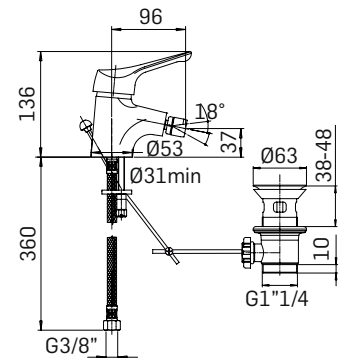

Finitura - Finishing
Cromo - Chrome

➤ Miscelatore monocomando per bidet, con scarico plastico da 5/4"

Single lever bidet mixer, with 5/4" plastic pop-up waste

Cod. 59899

Cod. 62823

Cod. fornitore
5011000000P1

Cod. 59899

Cod. 62823

Cod. fornitore
1018FC660021

Cod. Iperceramica
63332

Finitura - Finishing
Cromo - Chrome

➤ Parte esterna di finitura per miscelatore monocomando incasso per doccia a 2 uscite

External components for 2-ways concealed single lever shower mixer

Concealed single lever shower mixer with 2-ways diverter

Cod. 59890

Cod. fornitore
270300000021

Cod. Iperceramica
59688

Finitura - Finishing
Cromo - Chrome

➤ Parte esterna di finitura per miscelatore monocomando incasso per doccia ad 1 uscita