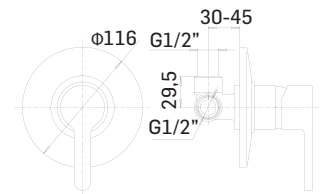

Cod. 59890

Cod. fornitore
370300000021

Cod. Iperceramica
59692

Finitura - Finishing
Cromo - Chrome