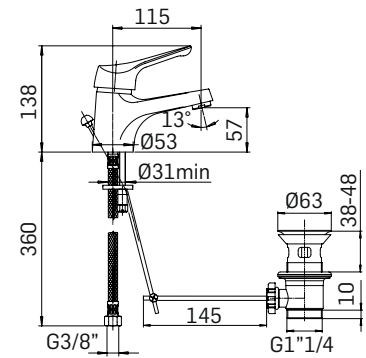

AIDA

AIDA

➤ Miscelatore monocomando per lavabo, con scarico plastico da 5/4"

Single lever basin mixer, with 5/4" plastic pop-up waste

Cod. 59899

Cod. 62823

Cod. fornitore
4011000000P1

Cod. Iperceramica
63327

Finitura - Finishing
Cromo - Chrome

➤ Miscelatore monocomando per bidet, con scarico plastico da 5/4"

Single lever bidet mixer, with 5/4" plastic pop-up waste

Cod. 59899

Cod. 62823

Cod. fornitore
5011000000P1

Cod. 59899

Cod. 62823

Cod. fornitore
1018FC660021

Cod. Iperceramica
63332

Finitura - Finishing
Cromo - Chrome

➤ Parte esterna di finitura per miscelatore monocomando incasso per doccia a 2 uscite

External components for 2-ways concealed single lever shower mixer

Concealed single lever shower mixer with 2-ways diverter

Cod. 59890

Cod. fornitore
270300000021

Cod. Iperceramica
59688

Finitura - Finishing
Cromo - Chrome

➤ Parte esterna di finitura per miscelatore monocomando incasso per doccia ad 1 uscita