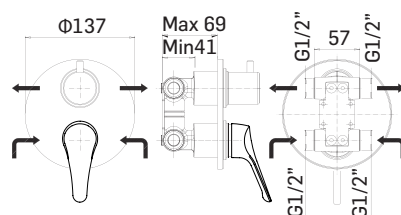

Cod. 59899

Cod. 62823

Cod. fornitore
1018FC660021

Cod. Iperceramica
63332

Finitura - Finishing
Cromo - Chrome

➤ Parte esterna di finitura per miscelatore monocomando incasso per doccia a 2 uscite

External components for 2-ways concealed single lever shower mixer

Da completare con gruppo da incasso 2703
To be completed with concealed mixer 2703

Cod. 59890

Cod. fornitore
2011PE000001

Cod. Iperceramica
63330

Finitura - Finishing
Cromo - Chrome

➤ Gruppo monocomando doccia da incasso con deviatore a 2 uscite

Concealed single lever shower mixer with 2-ways diverter

Cod. 59890

Cod. fornitore
270300000021

Cod. Iperceramica
59688

Finitura - Finishing
Cromo - Chrome

➤ Parte esterna di finitura per miscelatore monocomando incasso per doccia ad 1 uscita