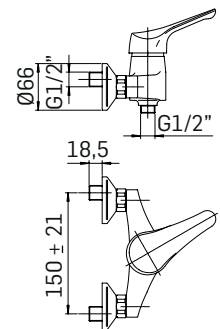

Cod. 59899

Cod. fornitore
301600000021

Cod. Iperceramica
63331

Finitura - Finishing
Cromo - Chrome