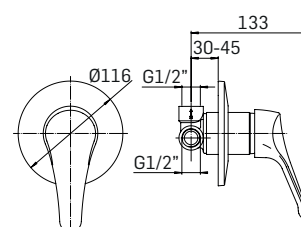

Cod. 59890

Cod. fornitore
3011PE000001

Cod. Iperceramica
63329

Finitura - Finishing
Cromo - Chrome