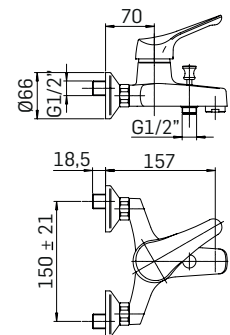

Cod. 59899

Cod. 62823

Cod. fornitore
1018FC660021

Cod. Iperceramica
63332

Finitura - Finishing
Cromo - Chrome

➤ Parte esterna di finitura per miscelatore monocomando incasso per doccia a 2 uscite

External components for 2-ways concealed single lever shower mixer

Concealed single lever shower mixer with 2-ways diverter

Cod. 59890

Cod. fornitore
270300000021

Cod. Iperceramica
59688

Finitura - Finishing
Cromo - Chrome

➤ Parte esterna di finitura per miscelatore monocomando incasso per doccia ad 1 uscita