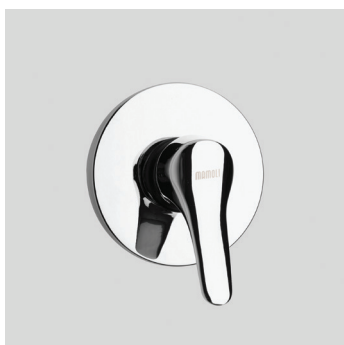

Cod. Iperceramica
63328

Finitura - Finishing
Cromo - Chrome

➤ Miscelatore monocomando esterno per vasca con deviatore automatico ed accessorio doccia

Exposed single lever bath mixer with automatic diverter and shower set

Cod. 59899

Cod. 62823

Cod. fornitore
1018FC660021

Cod. Iperceramica
63332

Finitura - Finishing
Cromo - Chrome

➤ Parte esterna di finitura per miscelatore monocomando incasso per doccia a 2 uscite

External components for 2-ways concealed single lever shower mixer

Da completare con gruppo da incasso 2703
To be completed with concealed mixer 2703

Cod. 59890

Cod. fornitore
2011PE000001

Cod. Iperceramica
63330

Finitura - Finishing
Cromo - Chrome

➤ Gruppo monocomando doccia da incasso con deviatore a 2 uscite

Concealed single lever shower mixer with 2-ways diverter

Cod. 59890

Cod. fornitore
270300000021

Cod. Iperceramica
59688

Finitura - Finishing
Cromo - Chrome

➤ Parte esterna di finitura per miscelatore monocomando incasso per doccia ad 1 uscita