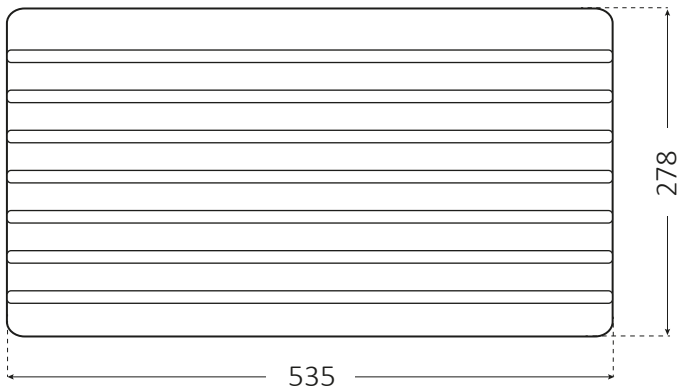

ART. 2042

Asse in legno

Dimensioni/ dimensions (mm)

Campo di applicazione

Per vasche di larghezza 60 cm.

Caratteristiche tecniche

Ideale per esterni, non teme agenti atmosferici
 Resistente agli acidi e agli aggressori chimici
 Materiale plastico anti UV, non scolora nel tempo
 Totalmente lavabile

Articolo	2042
Materiale	pino verniciato
Dimensioni	535 x 278 x 20 mm

Field of application

For washbasins with a width of 60 cm.

Technical features

*Suitable for outdoor use, resistant to frost and weather agents
 Resistant to acids and chemical substances
 Anti UV rays plastic material, colour stable
 Easy to clean*

<i>Item</i>	<i>2042</i>
<i>Material</i>	<i>painted pine</i>
<i>Dimensions</i>	<i>535 x 278 x 20 mm</i>