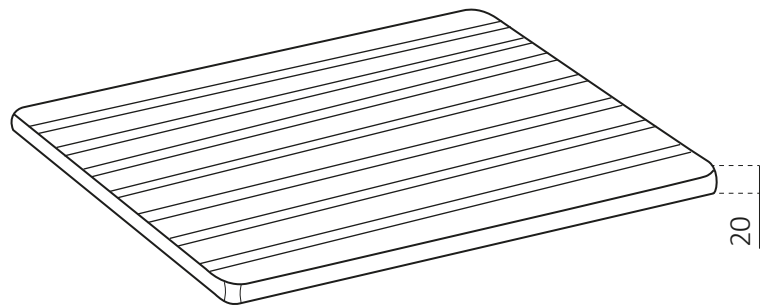

ART. 2042

Asse in legno

Dimensioni/ dimensions (mm)

Campo di applicazione

Per vasche di larghezza 60 cm.

Caratteristiche tecniche

Ideale per esterni, non teme agenti atmosferici
 Resistente agli acidi e agli aggressori chimici
 Materiale plastico anti UV, non scolora nel tempo
 Totalmente lavabile

Articolo	2042
Materiale	pino verniciato
Dimensioni	535 x 278 x 20 mm

Field of application

For washbasins with a width of 60 cm.

Technical features

*Suitable for outdoor use, resistant to frost and weather agents
 Resistant to acids and chemical substances
 Anti UV rays plastic material, colour stable
 Easy to clean*

<i>Item</i>	<i>2042</i>
<i>Material</i>	<i>painted pine</i>
<i>Dimensions</i>	<i>535 x 278 x 20 mm</i>