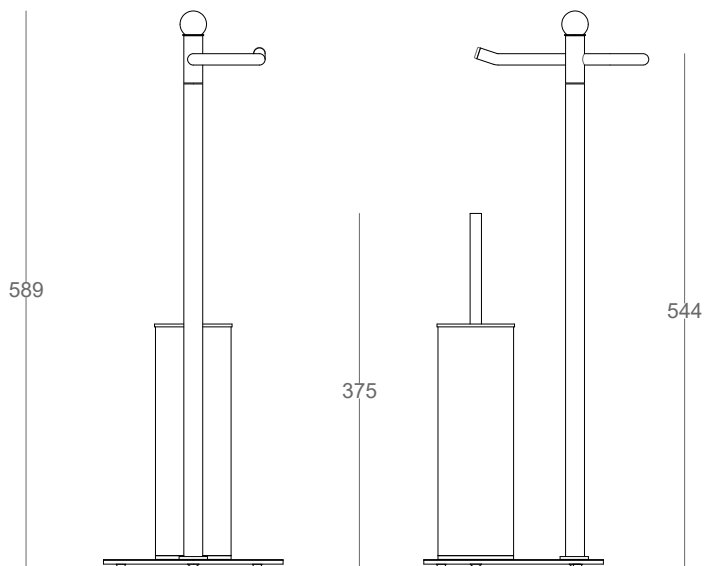

Iris

piantana WC multifunzione

finitura	codice	ref.
cromo	.10	77472
bianco	.16	77474

misure in mm