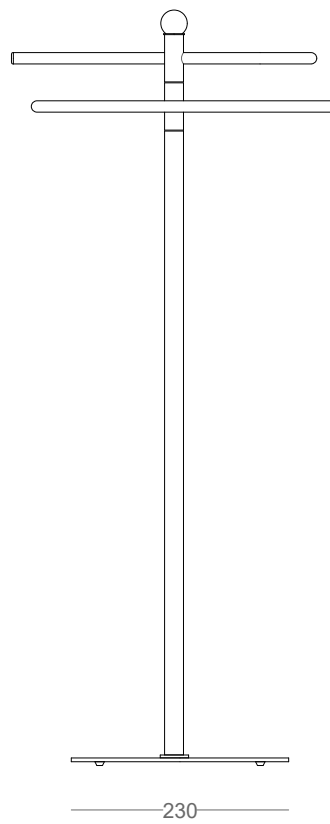

Iris

piantana porta salviette

finitura	codice	ref.
cromo	.10	77471
bianco	.16	77473

misure in mm