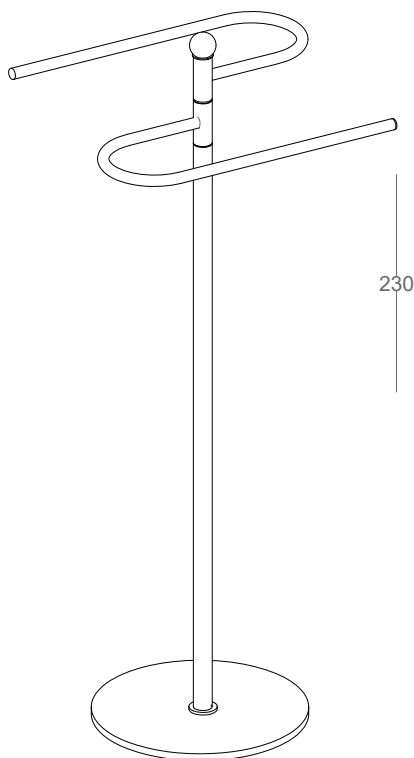

Iris

piantana porta salviette

finitura	codice	ref.
cromo	.10	77471
bianco	.16	77473

misure in mm