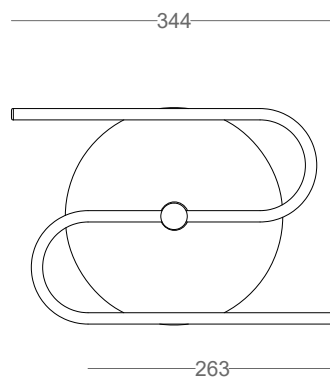

Iris

piantana porta salviette

finitura	codice	ref.
cromo	.10	77471
bianco	.16	77473

misure in mm