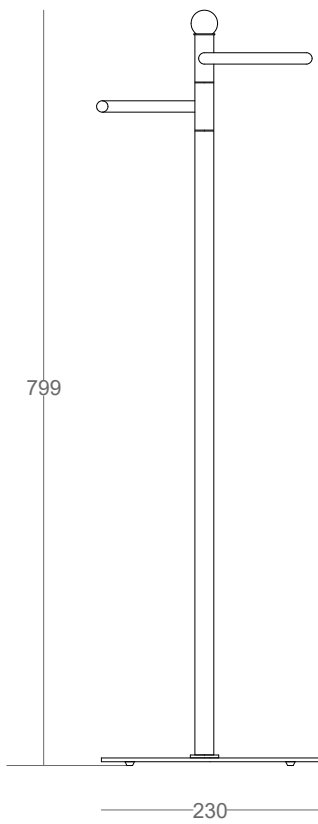

Iris

piantana porta salviette

finitura	codice	ref.
cromo	.10	77471
bianco	.16	77473

misure in mm