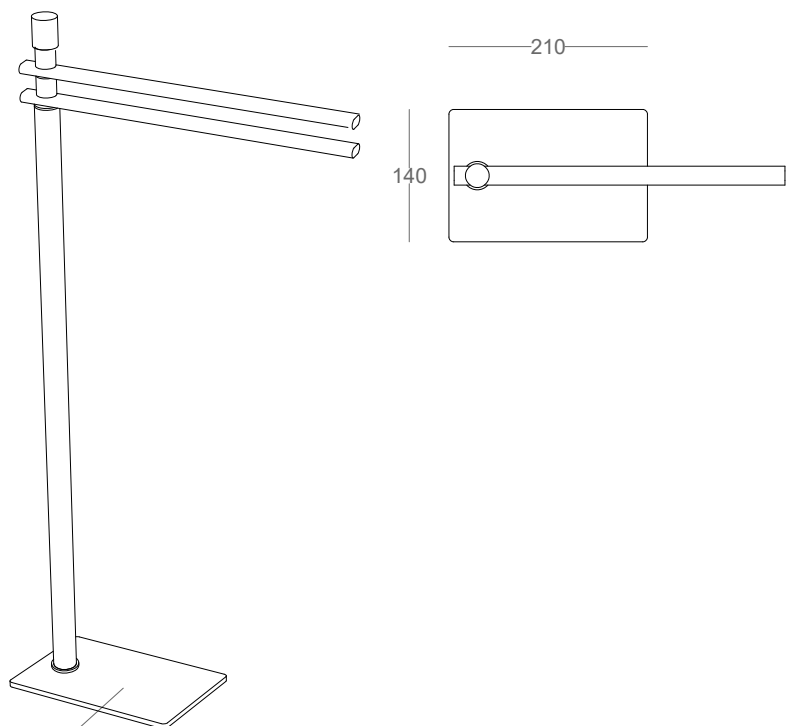

# Denise

piantana porta salviette

finitura	codice	ref.
cromo	.10	77443
nero	.17	77445

copribase non presente solo  
nella finitura nero

misure in mm