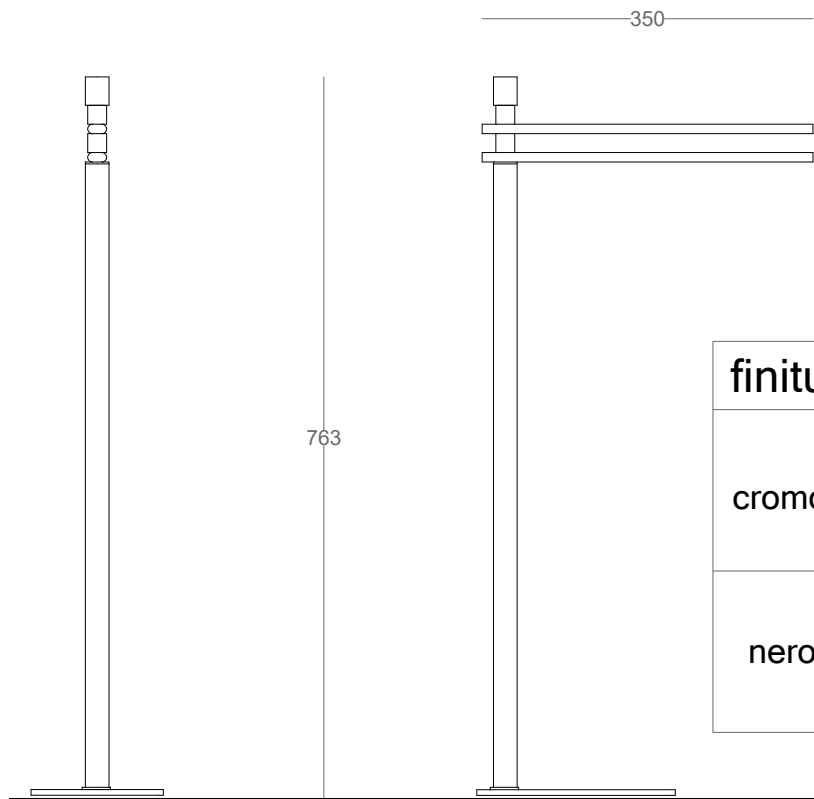

# Denise

piantana porta salviette

finitura	codice	ref.
cromo	.10	77443
nero	.17	77445

copribase non presente solo  
nella finitura nero

misure in mm