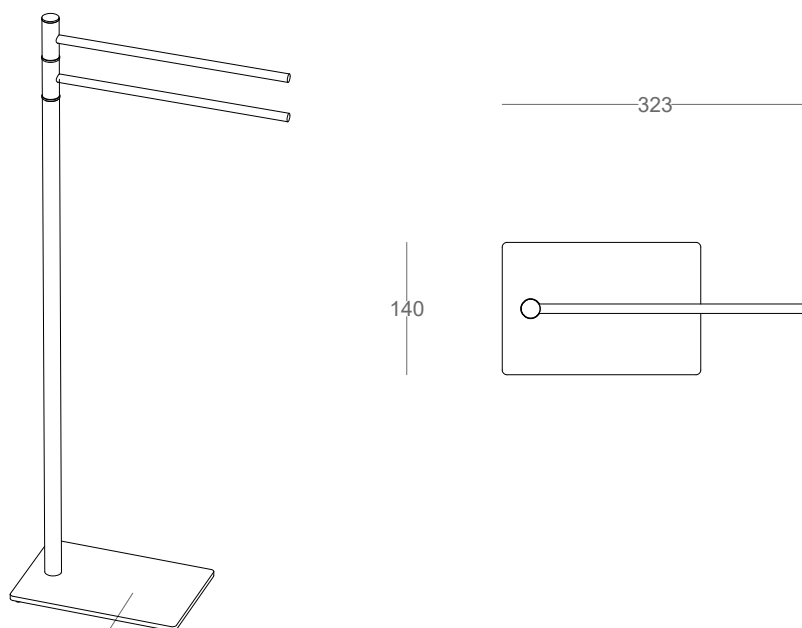

Scarlett

piantana porta salviette

finitura	codice	ref.
cromo	.10	77439
bianco	.16	77441

copribase presente solo
nella finitura cromo

misure in mm