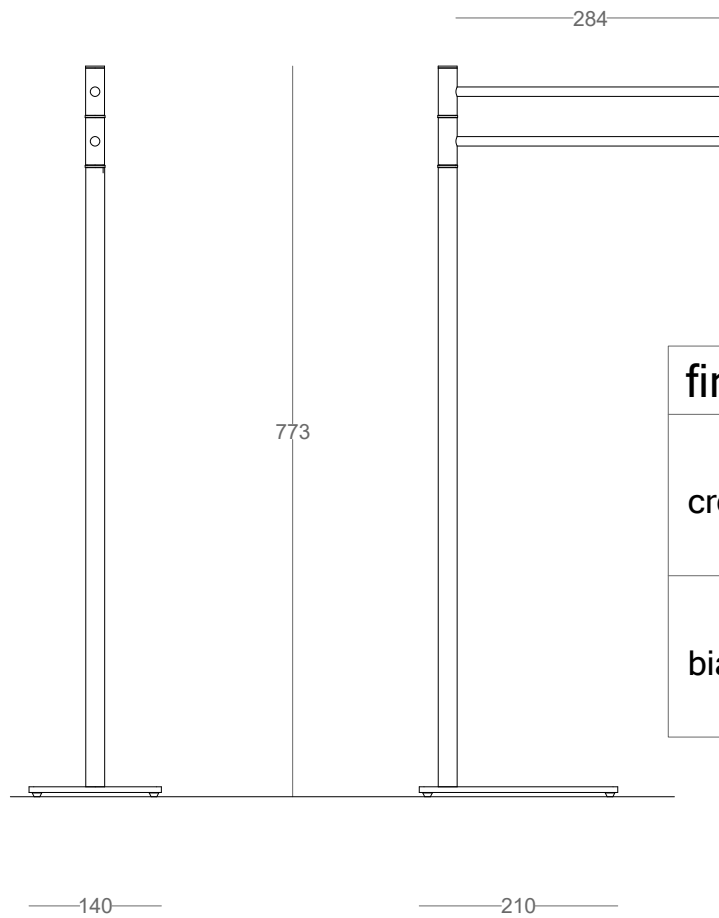

Scarlett

piantana porta salviette

finitura	codice	ref.
cromo	.10	77439
bianco	.16	77441

copribase presente solo
nella finitura cromo

misure in mm